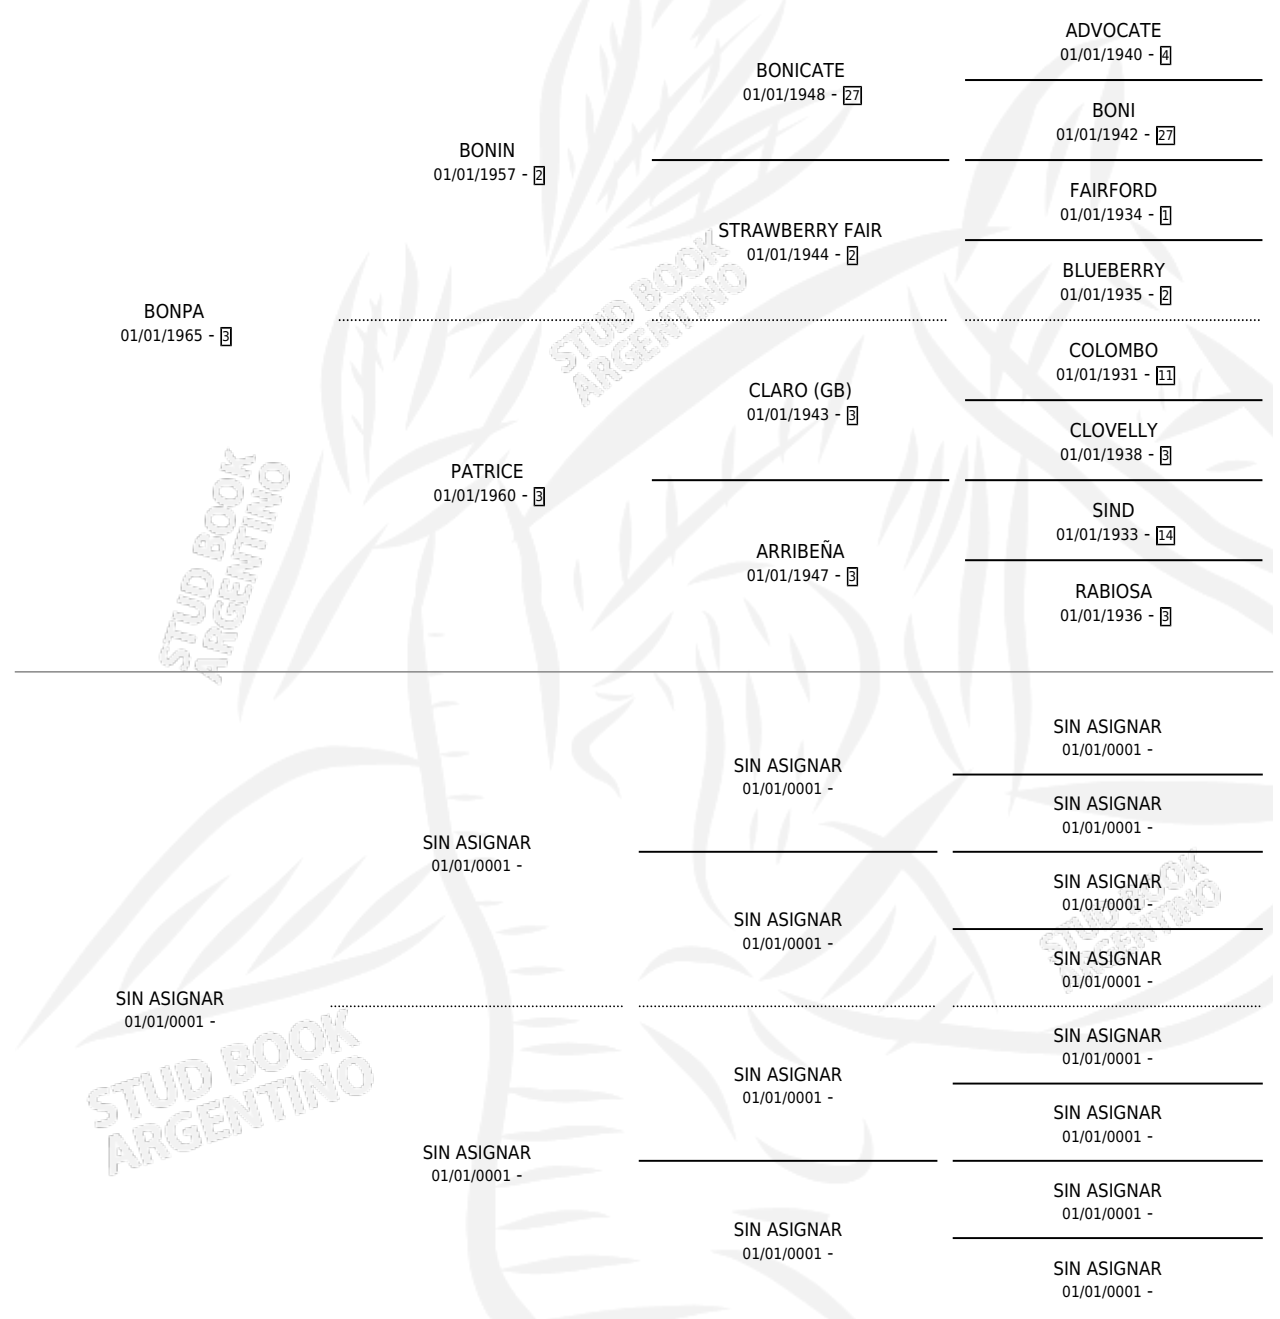

ÑAÑUA

PEDIGREE

por **BONPA** y **SIN ASIGNAR** por **SIN ASIGNAR**

Argentina · Hembra · Zaino Negro · SP · 01/01/1975
 Familia · Volumen 29

ESTADO

TIPIFICACIÓN SANGUÍNEA	X
TIPIFICACIÓN POR ADN	X
PASAPORTE	X
IDENTIFICACIÓN POR MICROCHIP	X
REPRODUCTOR	✓

Lugar de nacimiento: Campo particular

Criador: Sin dato

~

HIJOS

	MACHOS	HEMBRAS
3 NACIERON	2	1
SIN ACTUACIONES		

S

mientos 3 / Efectividad 75.00%

PADRILLO	PRODUCTO	CRIADOR	1ER SERVICIO	ÚLTIMO SERVICIO
SOLTERO	∅		17/09/1986	17/09/1986
ÑAÑUA	LA ÑAÑU (H Z, 10/09/1986)	SIN DATO	28/09/1985	28/09/1985
STOPPER	EL NÁNDU (M Z, 01/07/1984)	PAGELLA LUIS MARIA		
SOLTERO	ÑATO SOLO (M Z, 23/09/1985)	SIN DATO		