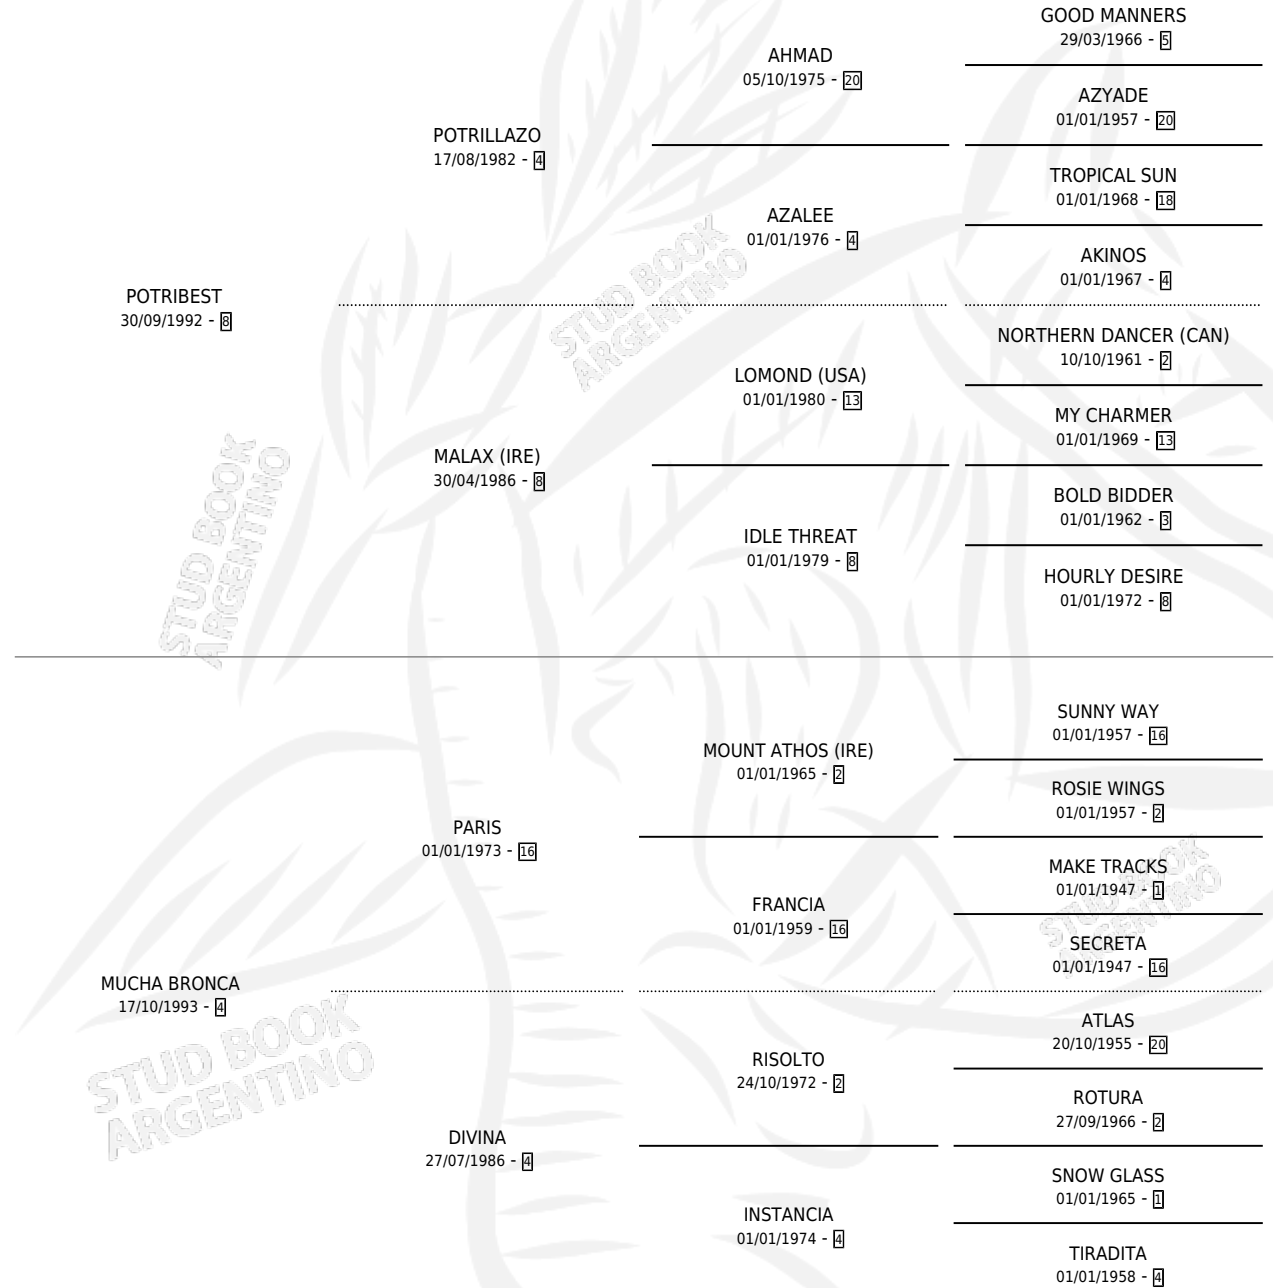

POTRI GARUFA

por **POTRIBEST** y **MUCHA BRONCA** por **PARIS**

Argentina · Hembra · Alazan · SP · 26/10/2005
Familia 4-d · Volumen 39

ESTADO

TIPIFICACIÓN SANGUÍNEA	X
TIPIFICACIÓN POR ADN	X
PASAPORTE	X
IDENTIFICACIÓN POR MICROCHIP	X
REPRODUCTOR	X

Lugar de nacimiento: Heptagono

Criador: Gutierrez Hector Ariel

PEDIGREE

POTRI GARUFA

Datos oficiales del Stud Book Argentino

Documento generado el 08/05/2026

studbook.org.ar