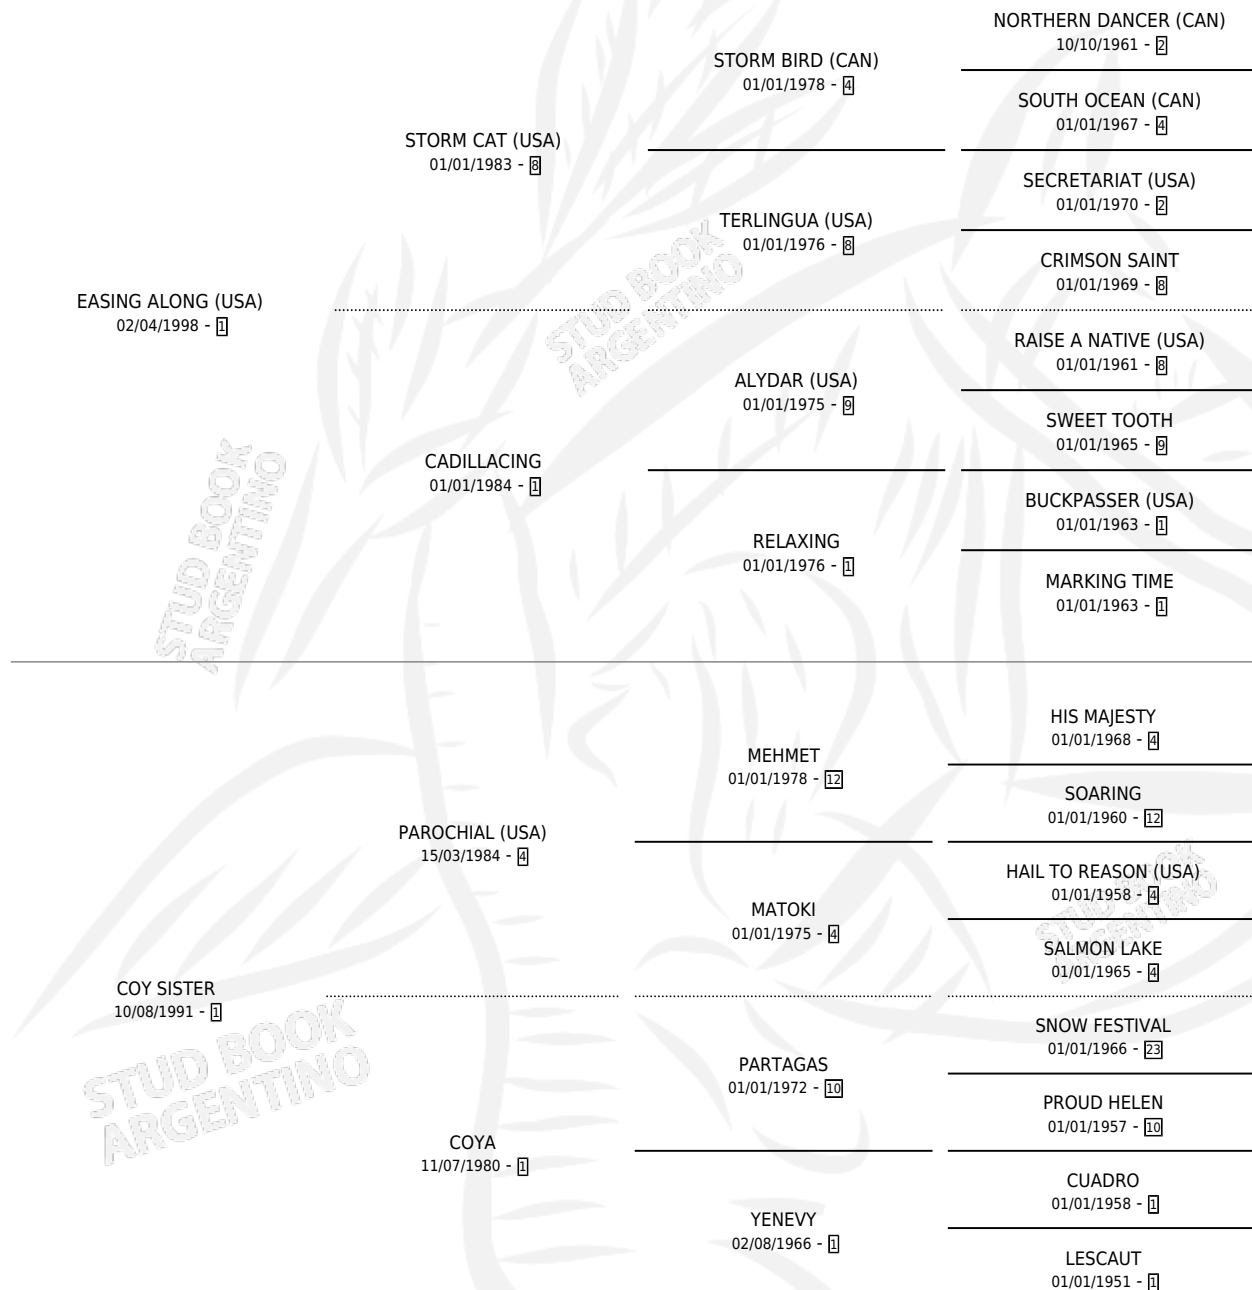

ALONG THE FIELD

por **EASING ALONG (USA)** y **COY SISTER** por **PAROCHIAL (USA)**

Argentina · Hembra · Alazan · SP · 07/10/2005
Familia 1 · Volumen 39

ESTADO

TIPIFICACIÓN SANGUÍNEA	X
TIPIFICACIÓN POR ADN	✓
PASAPORTE	X
IDENTIFICACIÓN POR MICROCHIP	X
REPRODUCTOR	X

Lugar de nacimiento: El Alfalfar
Criador: Sin dato

PEDIGREE

EXPORTACIÓN / IMPORTACIÓN

FECHA	MOVIMIENTO	PAÍS
16/07/2009	EXPORTADO	URUGUAY

~

CAMPAÑA

Solo carreras oficiales de Argentina

POR EDAD