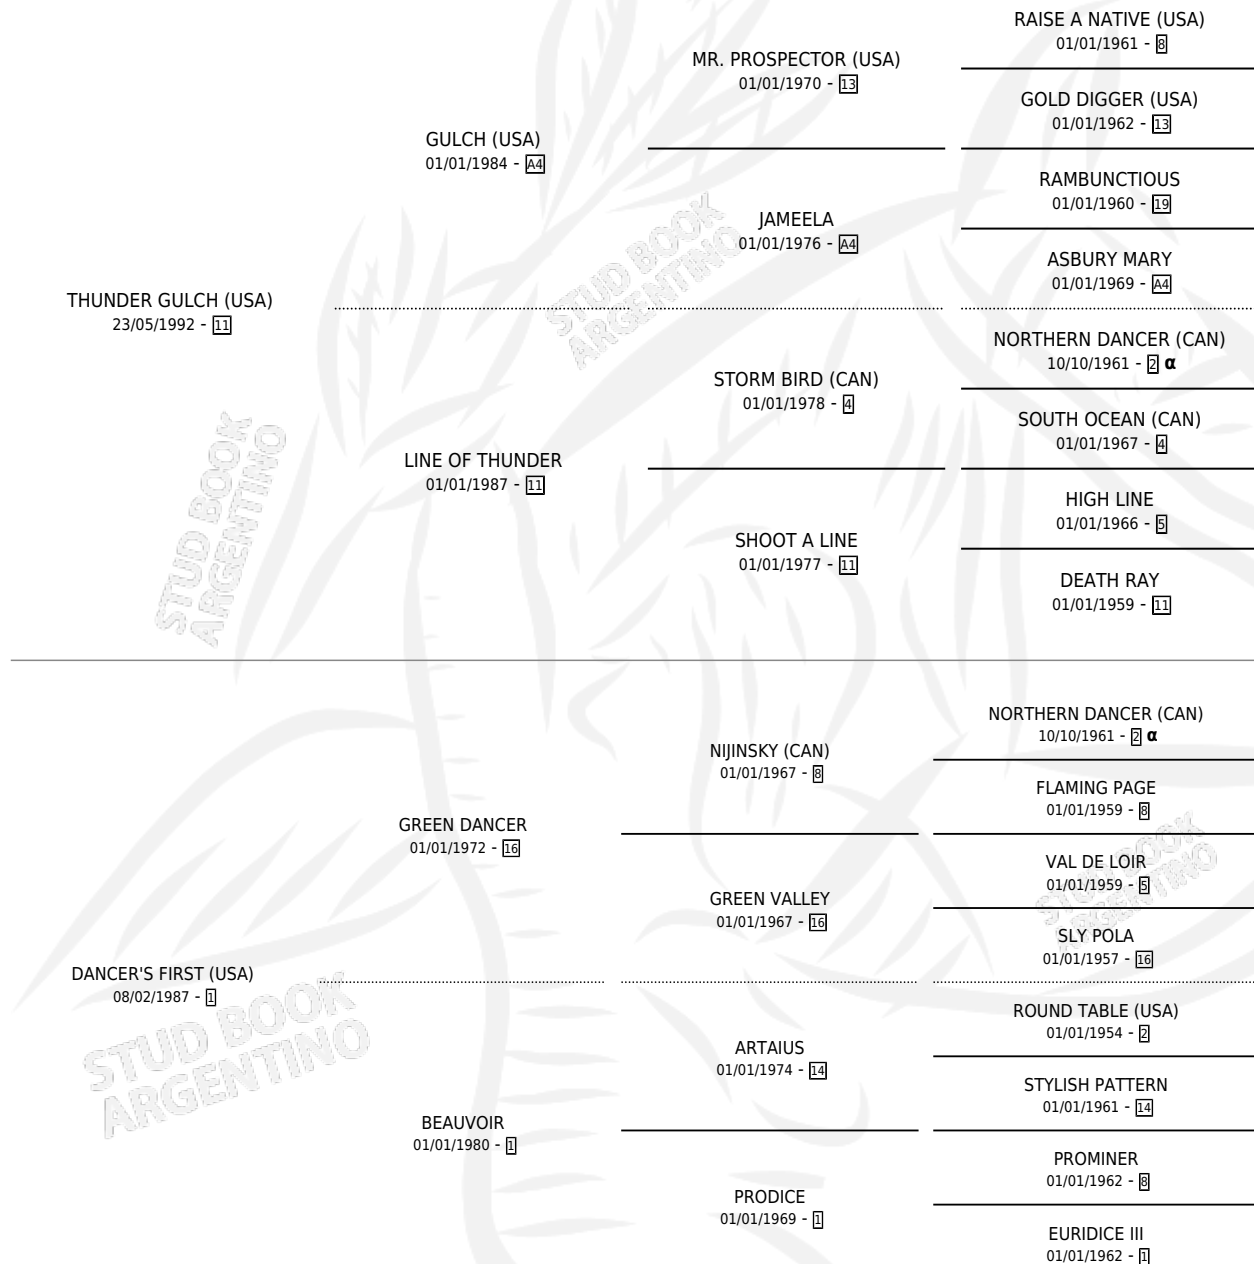

LABELLE MISS

por **THUNDER GULCH (USA)** y **DANCER'S FIRST (USA)** por **GREEN DANCER**

Argentina · Hembra · Alazan · SP · 24/10/2005
Familia 1-b · Volumen 39

ESTADO

| | |
|------------------------------|---|
| TIPIFICACIÓN SANGUÍNEA | X |
| TIPIFICACIÓN POR ADN | ✓ |
| PASAPORTE | X |
| IDENTIFICACIÓN POR MICROCHIP | X |
| REPRODUCTOR | ✓ |

Lugar de nacimiento: El Alfalar
Criador: Haras Rio Claro S. A.

~

HIJOS

| | MACHOS | HEMBRAS |
|-------------|--------|---------|
| 4 NACIERON | 1 | 3 |
| 2 CORRIERON | 1 | 1 |

SIN ACTUACIONES

PEDIGREE

INBREEDING : α

S

mientos 4 / Efectividad 50.00%

| PADRILLO | PRODUCTO | CRIADOR | 1ER SERVICIO | ÚLTIMO SERVICIO |
|--|----------------------------------|----------------------------|--------------|-----------------|
| HAGRID | ∅ | | 28/10/2017 | 03/11/2017 |
| LABELLE MISS | ∅ | | 17/11/2016 | 19/11/2016 |
| Datos oficiales del Stud Book Argentino | | | | |
| ELECTRICITY (USA) | ∅ | | 21/11/2013 | 21/11/2013 |
| GIN RUMMY KING (USA) | CHOCOLATE GIN (M Z, 18/10/2013) | RODRIGUEZ ALMEIDA GENUARIO | 05/11/2012 | 11/11/2012 |
| ELECTRICITY (USA) | ELECTRIC GOLD (H Z, 26/09/2012) | RODRIGUEZ ALMEIDA GENUARIO | 17/10/2011 | 17/10/2011 |
| GARATERO | GAROTA BELLA (H A, 11/09/2011) | RODRIGUEZ ALMEIDA GENUARIO | 23/09/2010 | 23/09/2010 |
| DEFINITE EDGE (USA) | ∅ | | 16/11/2009 | 16/11/2009 |
| GIN RUMMY KING (USA) | LA BELLE QUEEN (H Z, 11/10/2009) | RODRIGUEZ ALMEIDA GENUARIO | 04/11/2008 | 04/11/2008 |