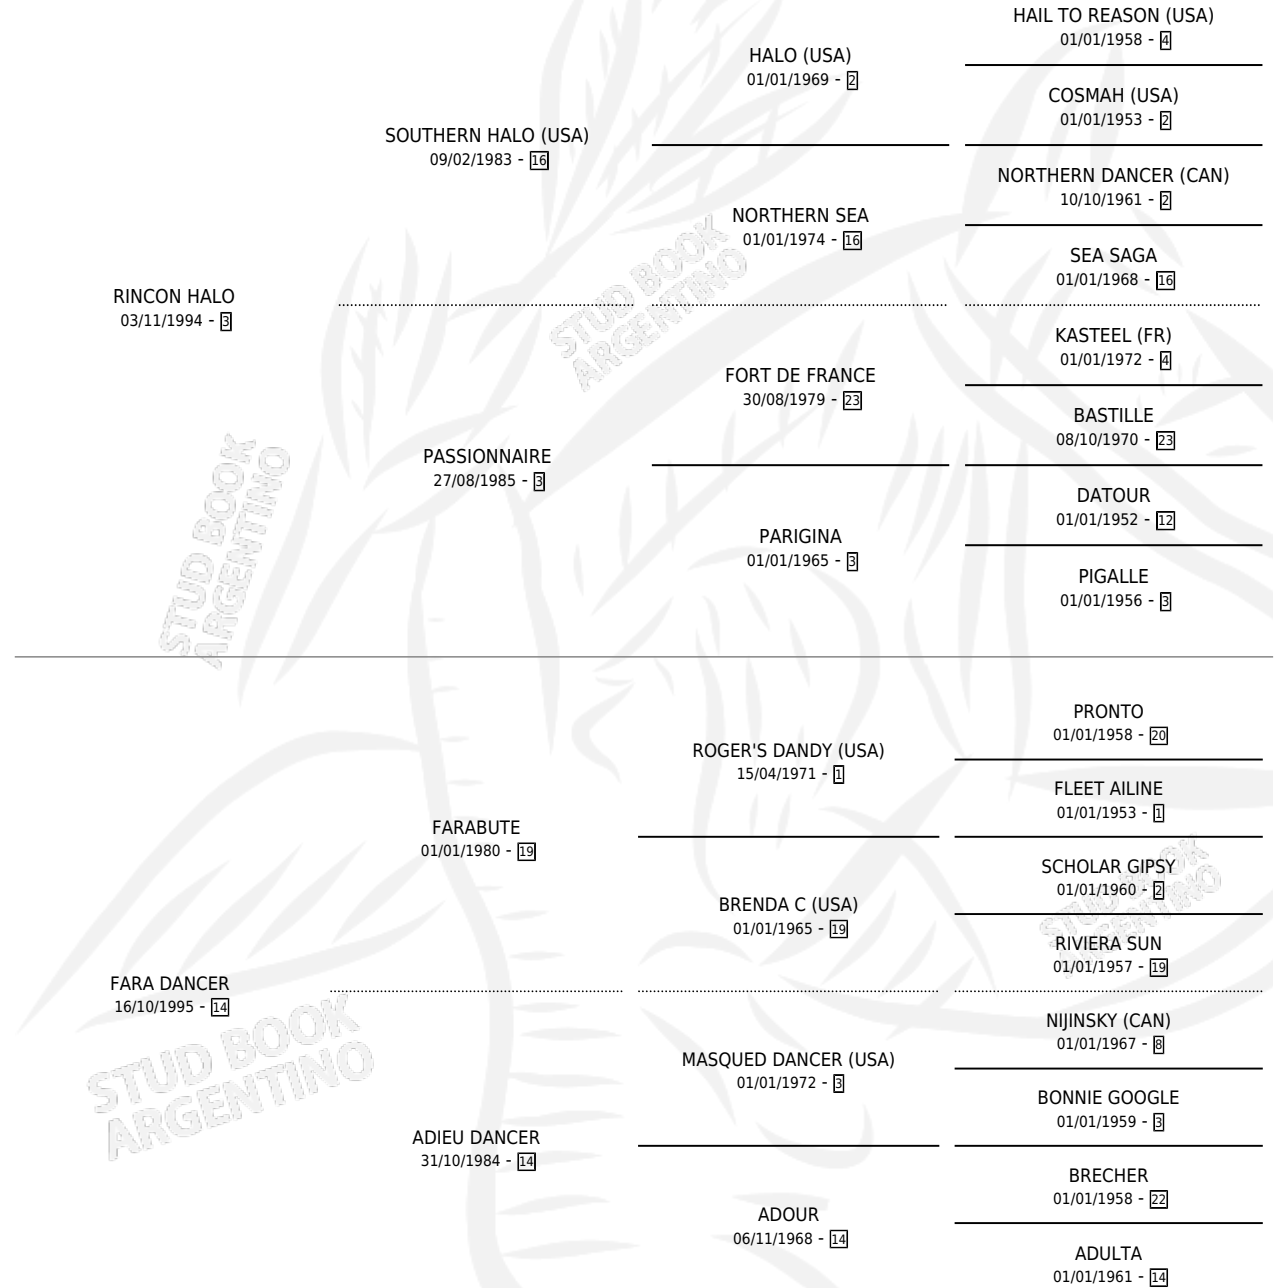

HALO CARLOTA

por RINCON HALO y FARA DANCER por FARABUTE

Argentina · Hembra · Alazan · SP · 05/11/2005
Familia 14 · Volumen 39

ESTADO

TIPIFICACIÓN SANGUÍNEA	X
TIPIFICACIÓN POR ADN	✓
PASAPORTE	X
IDENTIFICACIÓN POR MICROCHIP	X
REPRODUCTOR	✓

Lugar de nacimiento: Catorce de Julio

Criador: El Nocturno

PEDIGREE

CAMPAÑA

Solo carreras oficiales de Argentina

POR EDAD

EDAD	CC	1°	2°	3°	4°	5°	NP	CLC	CLG	CLCG1	CLGG1	IMPORTE	GANANCIA / CC
3 AÑOS	3	0	0	0	0	0	3	0	0	0	0	\$0	\$0
4 AÑOS	1	0	0	0	0	0	1	0	0	0	0	\$0	\$0
TOTALES	4	0	0	0	0	0	4	0	0	0	0	\$0	\$0
%		0.0%	0.0%	0.0%	0.0%	0.0%	100%	0.0%	0.0%	0.0%	0.0%		