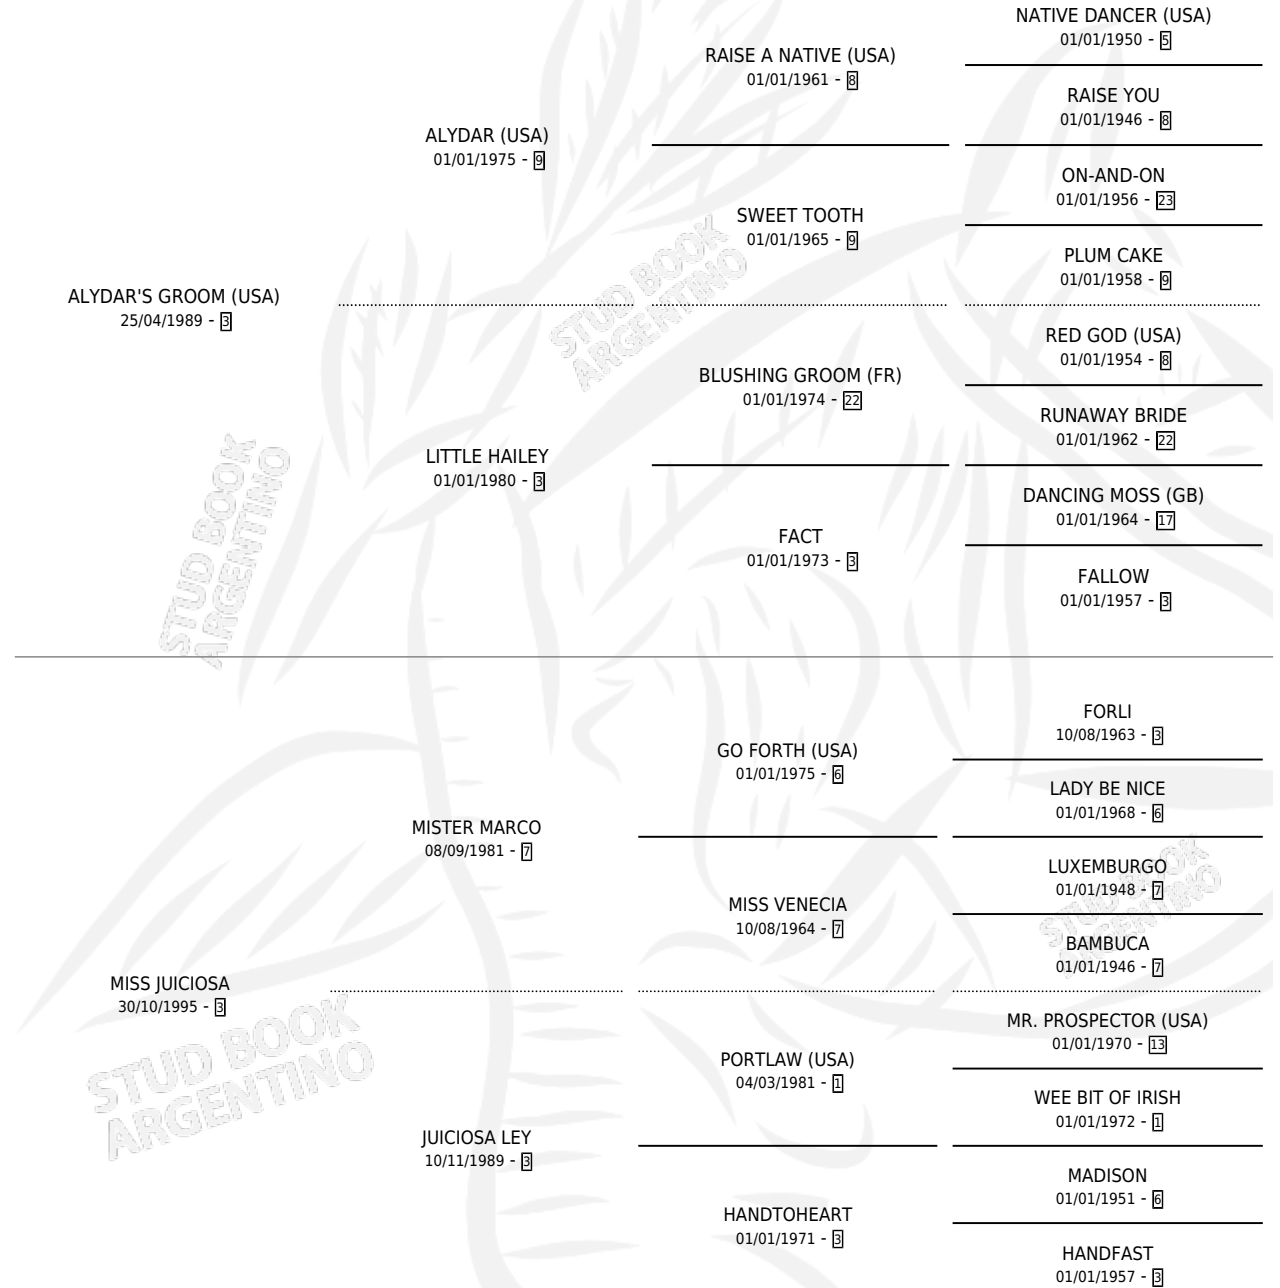

JUICIOSA GROOM

por **ALYDAR'S GROOM (USA)** y **MISS JUICIOSA** por **MISTER MARCO**

Argentina · Hembra · Zaino · SP · 27/10/2005
Familia 3-c · Volumen 39

ESTADO

TIPIFICACIÓN SANGUÍNEA	X
TIPIFICACIÓN POR ADN	✓
PASAPORTE	X
IDENTIFICACIÓN POR MICROCHIP	X
REPRODUCTOR	✓

Lugar de nacimiento: Tattersall
Criador: Haras Fortin Del Sueño Srl

~

HIJOS

	MACHOS	HEMBRAS
2 NACIERON	1	1
2 CORRIERON	1	1
1 GANARON	1	0
0 GANADORES CL	0 GANADORES GR	0 GANADORES G1

PEDIGREE

CAMPAÑA

Solo carreras oficiales de Argentina