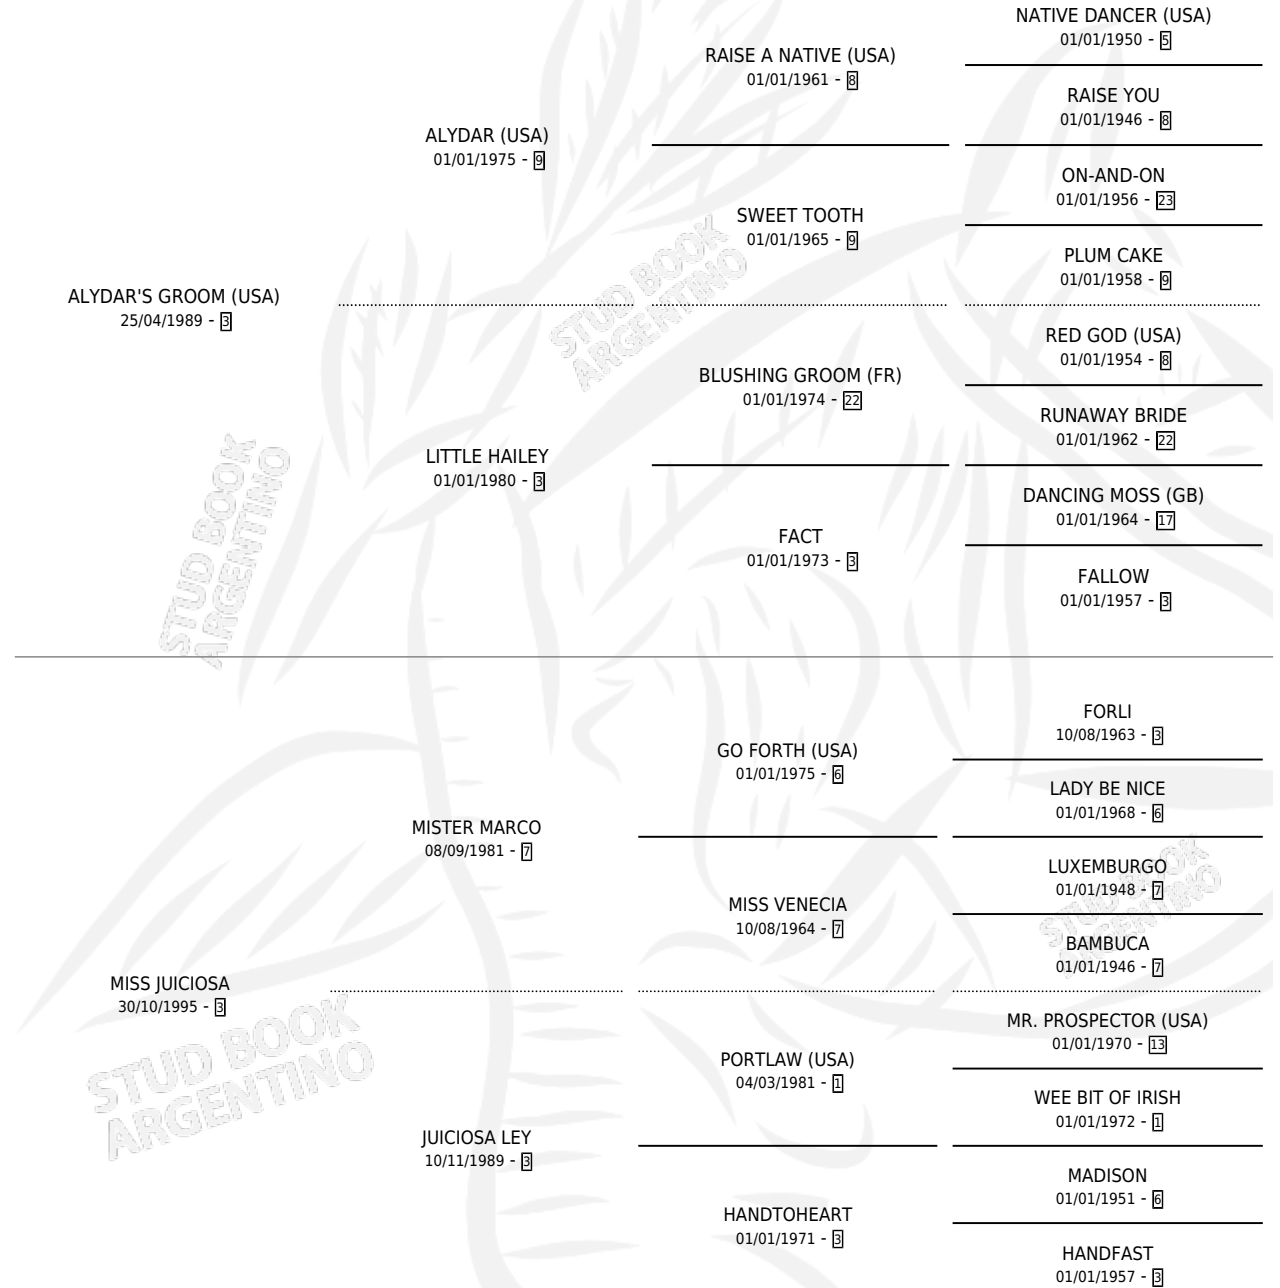

# JUICIOSA GROOM

por **ALYDAR'S GROOM (USA)** y **MISS JUICIOSA** por **MISTER MARCO**

Argentina · Hembra · Zaino · SP · 27/10/2005  
Familia 3-c · Volumen 39

## ESTADO

TIPIFICACIÓN SANGUÍNEA	X
TIPIFICACIÓN POR ADN	✓
PASAPORTE	X
IDENTIFICACIÓN POR MICROCHIP	X
REPRODUCTOR	✓

**Lugar de nacimiento:** Tattersall  
**Criador:** Haras Fortin Del Sueño Srl

~