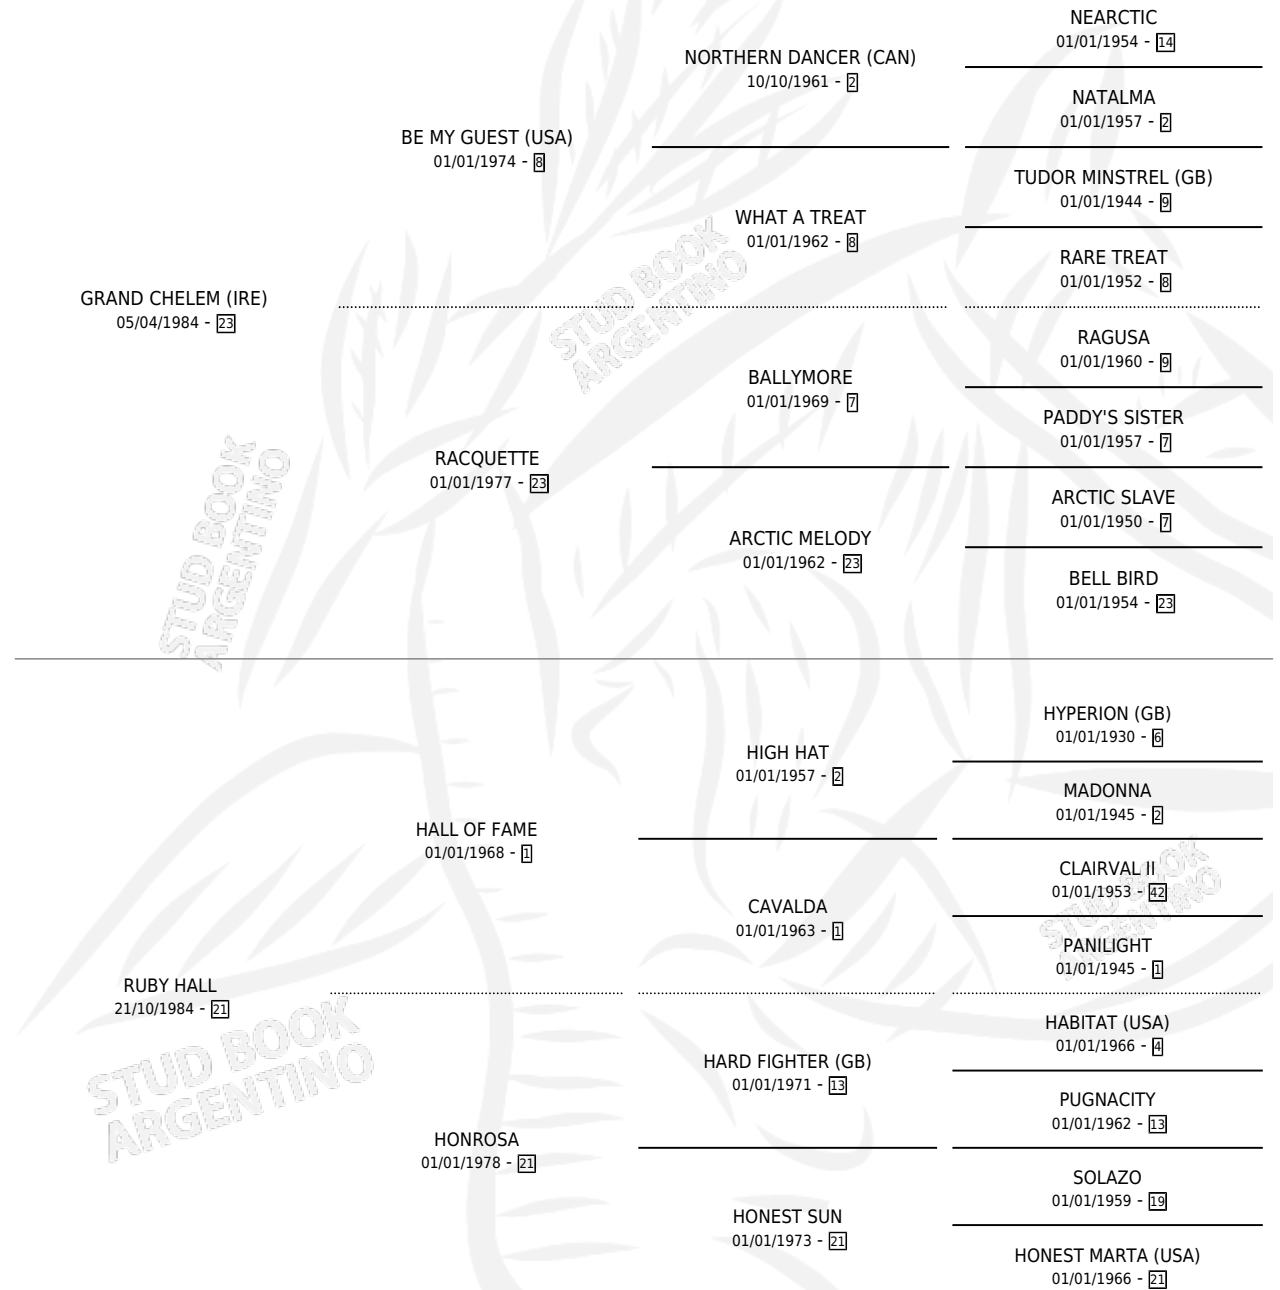

GRAND RUMBERA

por **GRAND CHELEM (IRE)** y **RUBY HALL** por **HALL OF FAME**

Argentina · Hembra · Zaino Negro · SP · 18/11/2005
Familia 21-a · Volumen 39

ESTADO

TIPIFICACIÓN SANGUÍNEA	✓
TIPIFICACIÓN POR ADN	✓
PASAPORTE	✓
IDENTIFICACIÓN POR MICROCHIP	X
REPRODUCTOR	X

Lugar de nacimiento: Tattersall

Criador: Sin dato

PEDIGREE

CAMPAÑA

Solo carreras oficiales de Argentina

POR EDAD

EDAD	CC	1°	2°	3°	4°	5°	NP	CLC	CLG	CLCG1	CLGG1	IMPORTE	GANANCIA / CC
5 AÑOS	2	0	0	0	0	0	2	0	0	0	0	\$0	\$0
TOTALES	2	0	0	0	0	0	2	0	0	0	0	\$0	\$0
%		0.0%	0.0%	0.0%	0.0%	0.0%	100%	0.0%	0.0%	0.0%	0.0%		