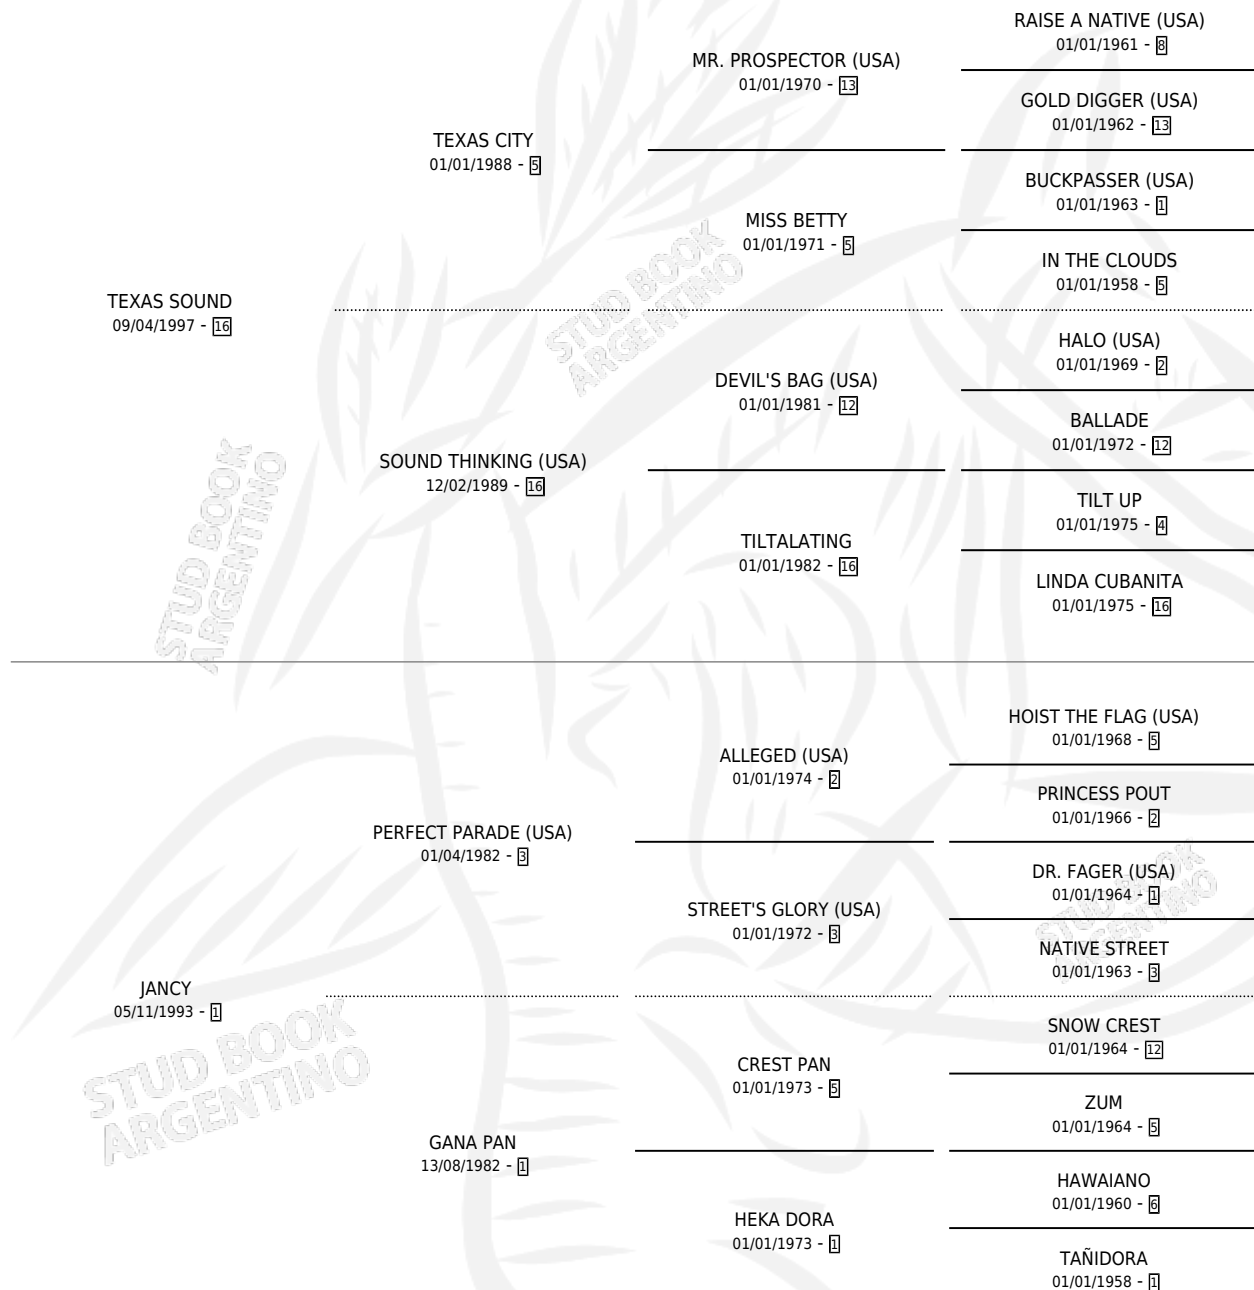

TEXAS PARADE

por TEXAS SOUND y JANCY por PERFECT PARADE (USA)

Argentina · Macho · Zaino · SP · 24/10/2005
Familia 1-s · Volumen 39

ESTADO

TIPIFICACIÓN SANGUÍNEA	X
TIPIFICACIÓN POR ADN	✓
PASAPORTE	✓
IDENTIFICACIÓN POR MICROCHIP	X
REPRODUCTOR	X

Lugar de nacimiento: Catorce de Julio

Criador: Sin dato

PEDIGREE

CAMPAÑA

Solo carreras oficiales de Argentina

POR EDAD

EDAD	CC	1°	2°	3°	4°	5°	NP	CLC	CLG	CLCG1	CLGG1	IMPORTE	GANANCIA / CC
3 AÑOS	6	0	0	0	1	1	4	0	0	0	0	\$3,300	\$550
4 AÑOS	9	1	0	2	1	1	4	0	0	0	0	\$32,040	\$3,560
5 AÑOS	9	1	0	1	0	0	7	0	0	0	0	\$23,400	\$2,600
6 AÑOS	1	0	0	0	0	0	1	0	0	0	0	\$0	\$0
TOTALES	25	2	0	3	2	2	16	0	0	0	0	\$58,740	\$2,350
%		8.0%	0.0%	12.0%	8.0%	8.0%	64.0%	0.0%	0.0%	0.0%	0.0%		

Ganador de 2 carreras en La Plata - \$58,740, a los 4 y 5 años.

POR DISTANCIA

HIPODROMO	CC	1°	2°	3°	4°	5°	NP	CLC	CLG	CLCG1	CLGG1	IMPORTE
LA PLATA	13	2	0	2	1	0	8	0	0	0	0	\$49,640
1200 MTS	5	2	0	0	0	0	3	0	0	0	0	\$41,000
1300 MTS	5	0	0	2	1	0	2	0	0	0	0	\$8,640
1400 MTS	3	0	0	0	0	0	3	0	0	0	0	\$0
SAN ISIDRO	2	0	0	1	0	0	1	0	0	0	0	\$4,400
1200 MTS	1	0	0	0	0	0	1	0	0	0	0	\$0
1100 MTS	1	0	0	1	0	0	0	0	0	0	0	\$4,400
PALERMO	10	0	0	0	1	2	7	0	0	0	0	\$4,700
1200 MTS	4	0	0	0	0	1	3	0	0	0	0	\$1,400
1400 MTS	6	0	0	0	1	1	4	0	0	0	0	\$3,300