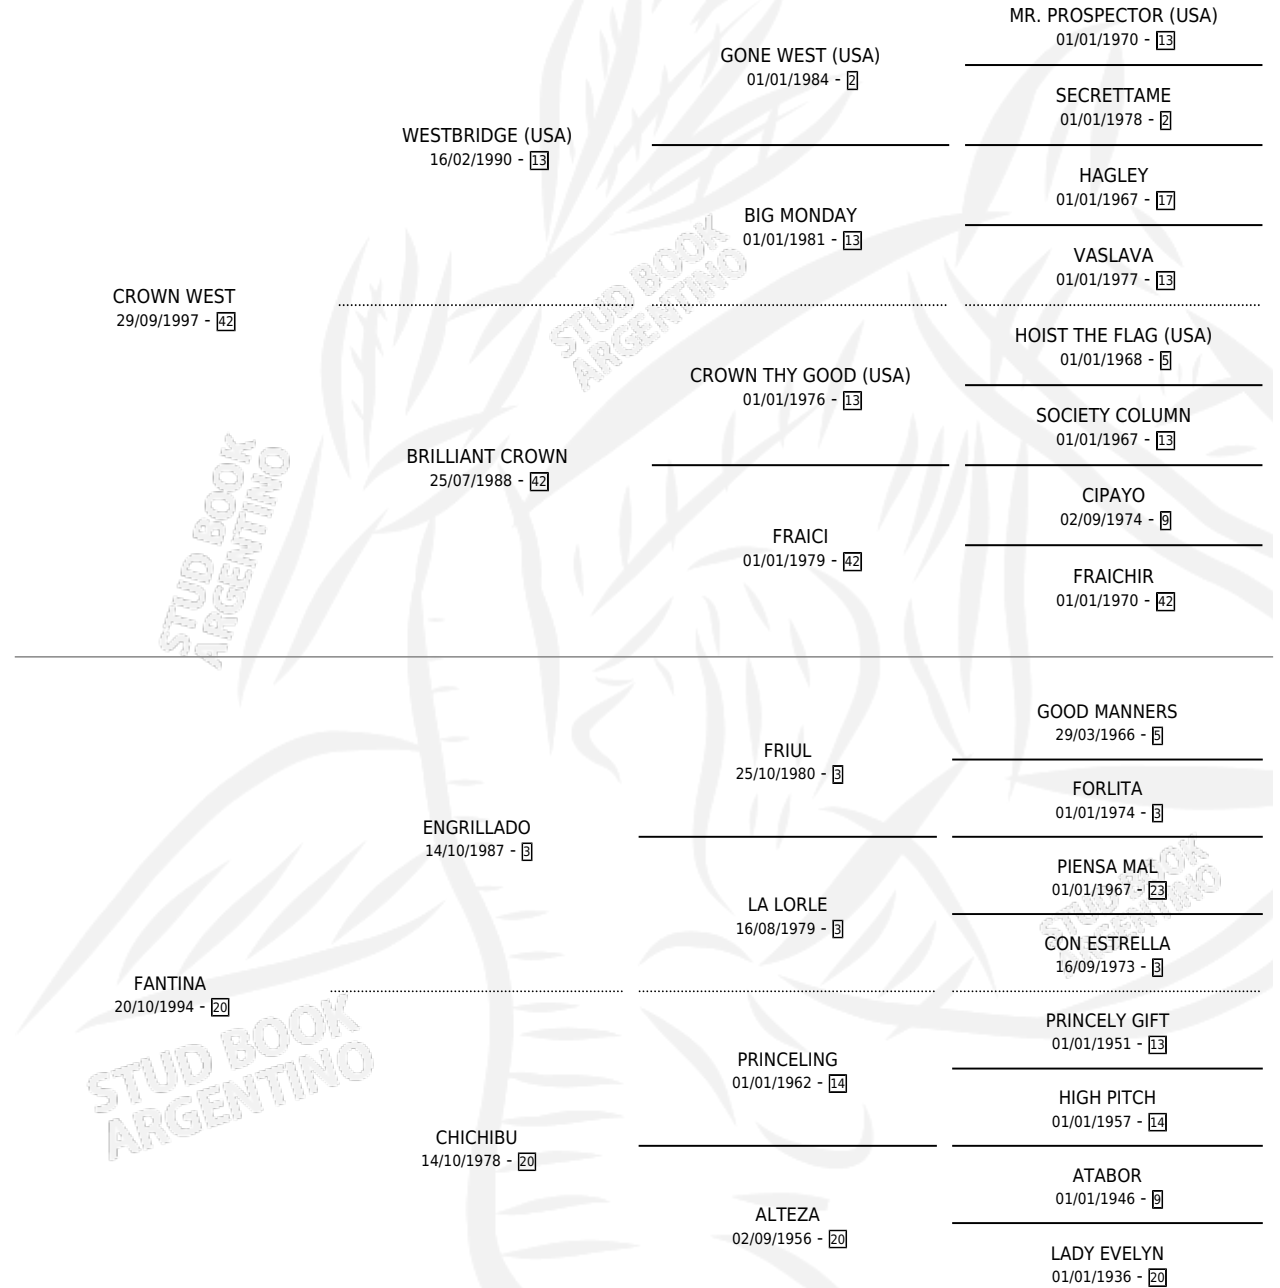

CROWN GRILLO

por CROWN WEST y FANTINA por ENGRILLADO

Argentina · Macho · Zaino · SP · 08/11/2005
Familia 20-d · Volumen 39

ESTADO

TIPIFICACIÓN SANGUÍNEA	X
TIPIFICACIÓN POR ADN	X
PASAPORTE	X
IDENTIFICACIÓN POR MICROCHIP	X
REPRODUCTOR	X

Lugar de nacimiento: Catorce de Julio
Criador: Mac Gregor

PEDIGREE

CROWN GRILLO

Datos oficiales del Stud Book Argentino

Documento generado el 28/04/2026

studbook.org.ar