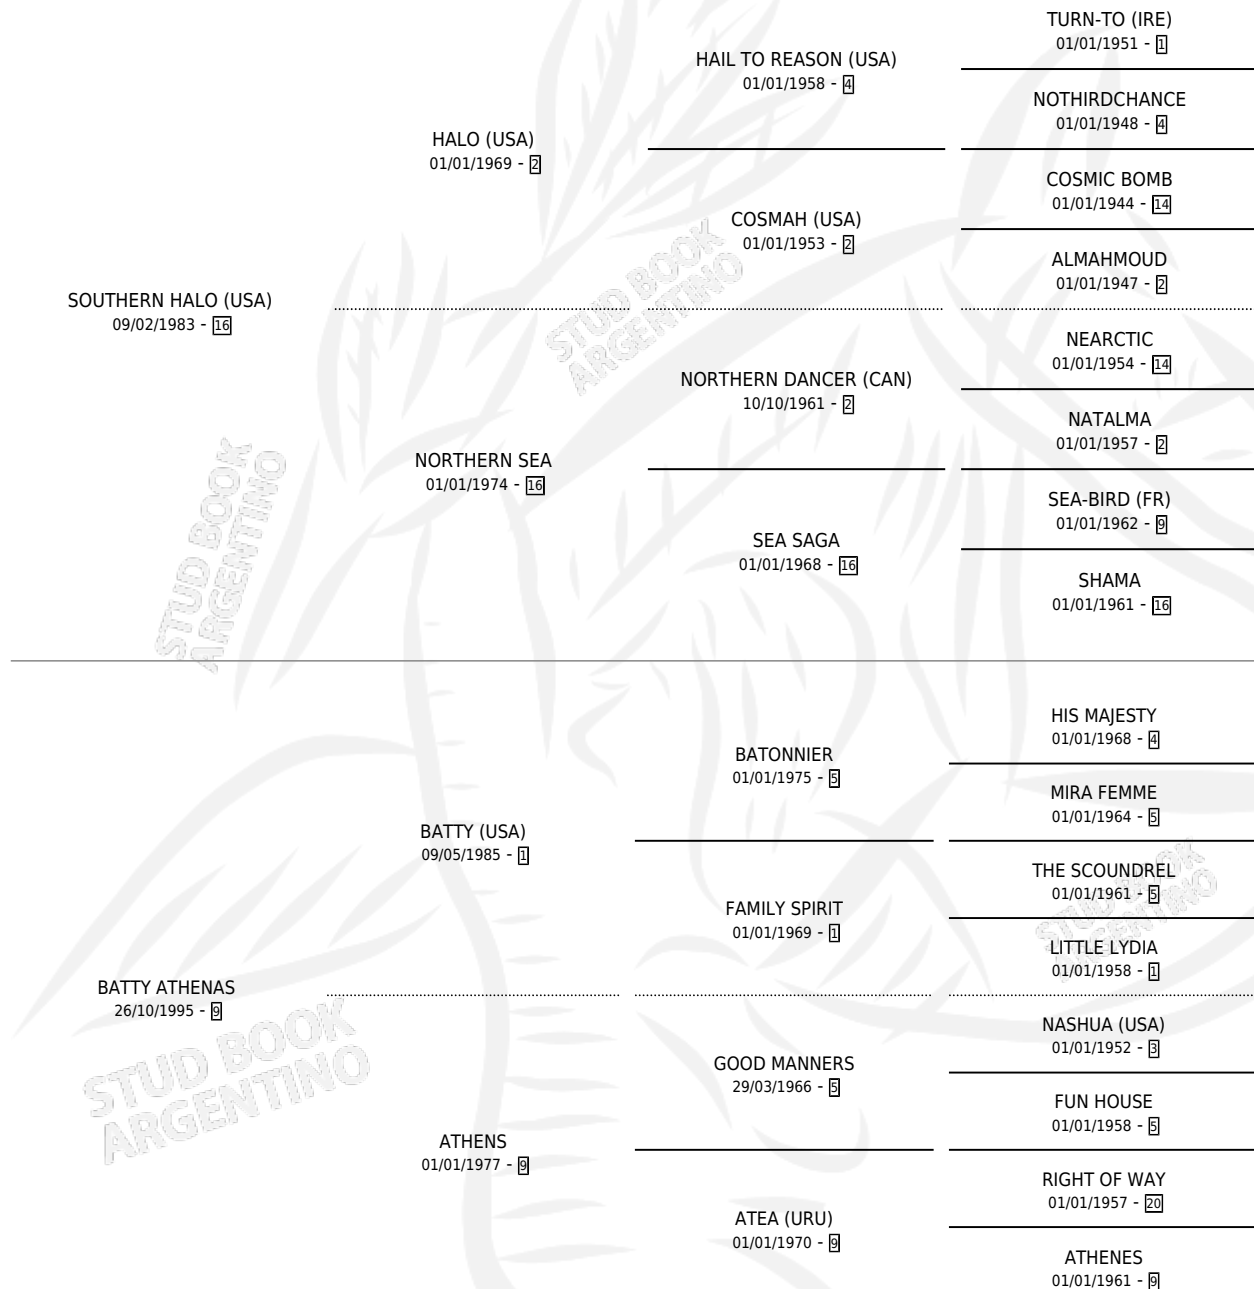

SOUTH ATENEA

por SOUTHERN HALO (USA) y BATTY ATHENAS por
BATTY (USA)

Argentina · Hembra · Zaino Doradillo · SP · 31/10/2005
Familia 9-g · Volumen 39

ESTADO

TIPIFICACIÓN SANGUÍNEA	X
TIPIFICACIÓN POR ADN	✓
PASAPORTE	X
IDENTIFICACIÓN POR MICROCHIP	X
REPRODUCTOR	✓

Lugar de nacimiento: La Biznaga

Criador: La Biznaga

~

HIJOS

	MACHOS	HEMBRAS
6 NACIERON	3	3
3 CORRIERON	2	1
2 GANARON	1	1

0	0	0
GANADORES CL	GANADORES GR	GANADORES G1

PEDIGREE

CAMPAÑA

Solo carreras oficiales de Argentina

POR EDAD

EDAD	CC	1°	2°	3°	4°	5°	NP	CLC	CLG	CLCG1	CLGG1	IMPORTE	GANANCIA / CC
3 AÑOS	1	1	0	0	0	0	0	0	0	0	0	\$35,000	\$35,000
4 AÑOS	7	4	0	1	0	0	2	1	0	0	0	\$132,500	\$18,929
5 AÑOS	2	0	0	0	1	0	1	0	0	0	0	\$2,800	\$1,400
TOTALES	10	5	0	1	1	0	3	1	0	0	0	\$170,300	\$17,030
%		50.0%	0.0%	10.0%	10.0%	0.0%	30.0%	10.0%	0.0%	0.0%	0.0%		