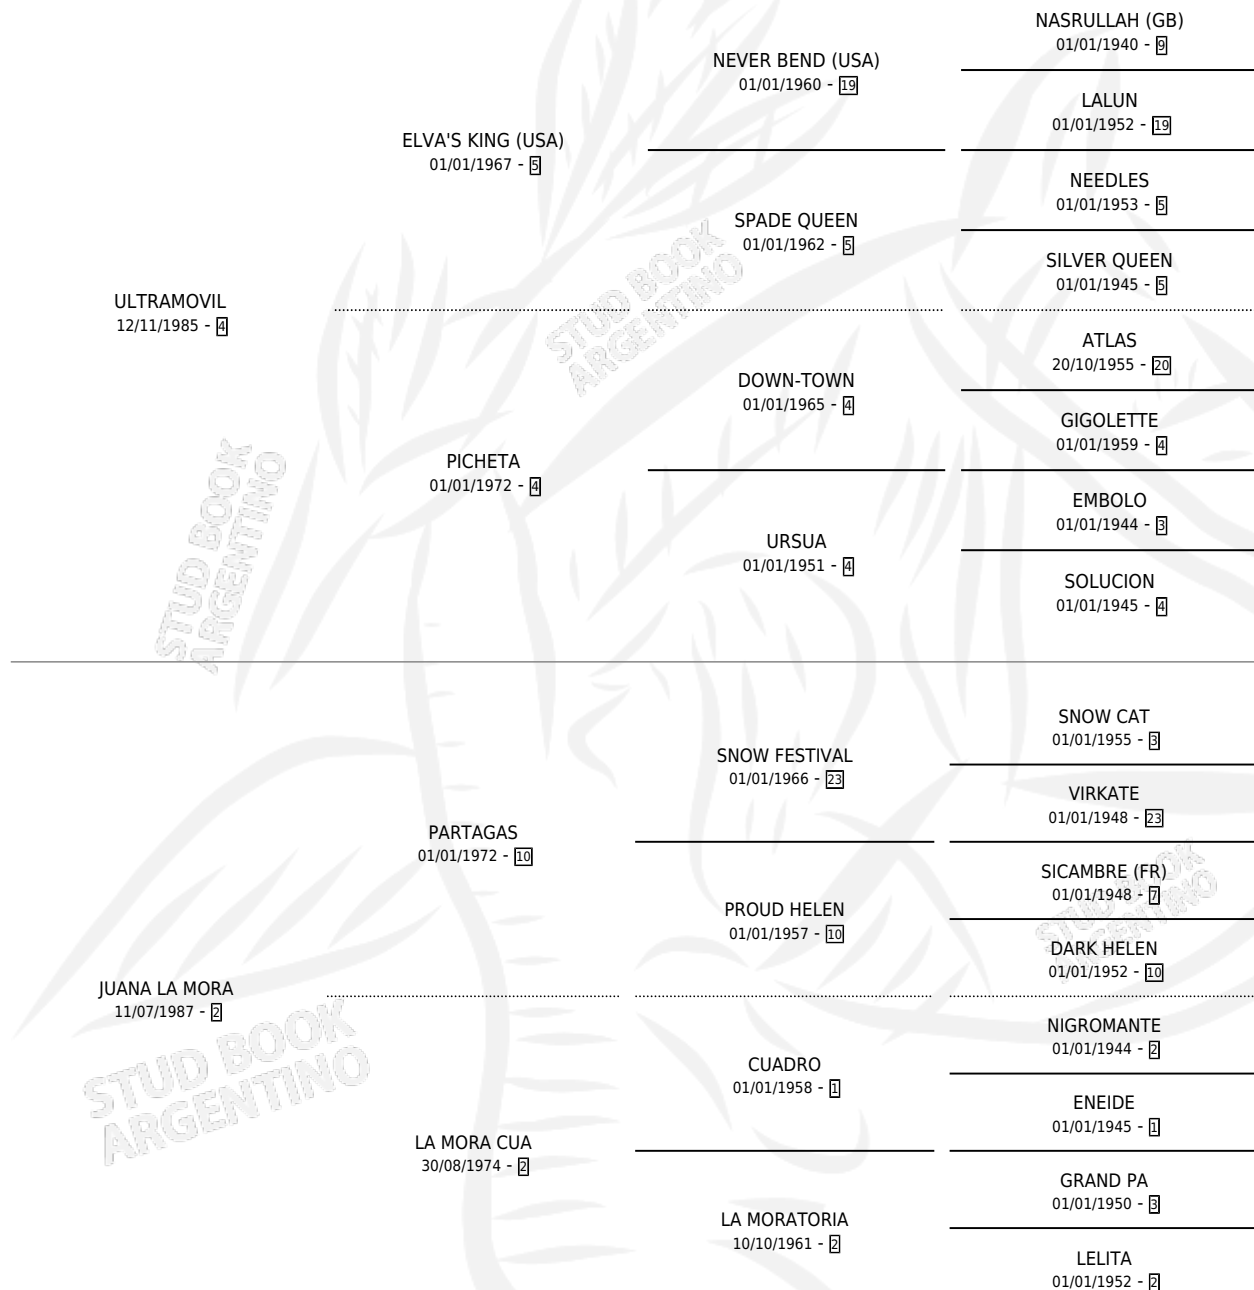

## ESTADO

TIPIFICACIÓN SANGUÍNEA	X
TIPIFICACIÓN POR ADN	✓
PASAPORTE	X
IDENTIFICACIÓN POR MICROCHIP	X
REPRODUCTOR	✓

**Lugar de nacimiento:** Traslasierra  
**Criador:** Rodriguez Valeria Rosa

~