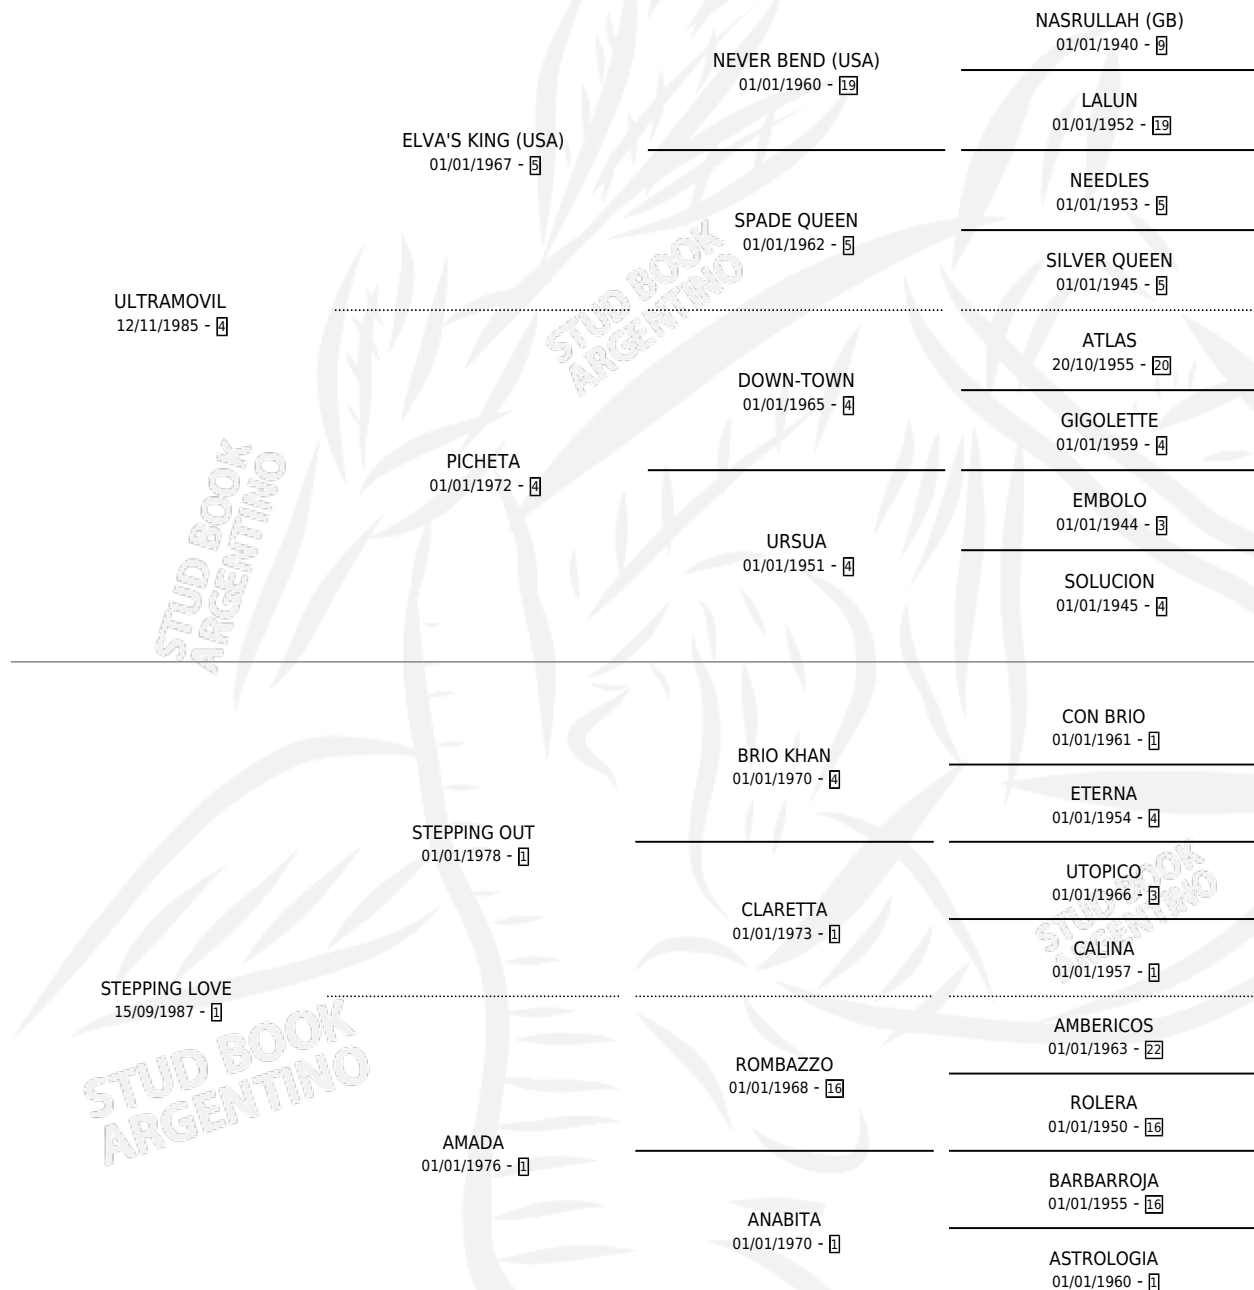

ULTRA SPOT

por **ULTRAMOVI** y **STEPPING LOVE** por **STEPPING OUT**

Argentina · Macho · Zaino Doradillo · SP · 08/11/2005
Familia 1 · Volumen 39

ESTADO

TIPIFICACIÓN SANGUÍNEA	X
TIPIFICACIÓN POR ADN	✓
PASAPORTE	X
IDENTIFICACIÓN POR MICROCHIP	X
REPRODUCTOR	X

Lugar de nacimiento: Traslasierra

Criador: Traslasierra

PEDIGREE

CAMPAÑA

Solo carreras oficiales de Argentina

POR EDAD

EDAD	CC	1°	2°	3°	4°	5°	NP	CLC	CLG	CLCG1	CLGG1	IMPORTE	GANANCIA / CC
3 AÑOS	3	0	0	0	0	0	3	0	0	0	0	\$0	\$0
4 AÑOS	4	0	0	0	0	0	4	0	0	0	0	\$0	\$0
TOTALES	7	0	0	0	0	0	7	0	0	0	0	\$0	\$0
%		0.0%	0.0%	0.0%	0.0%	0.0%	100%	0.0%	0.0%	0.0%	0.0%		