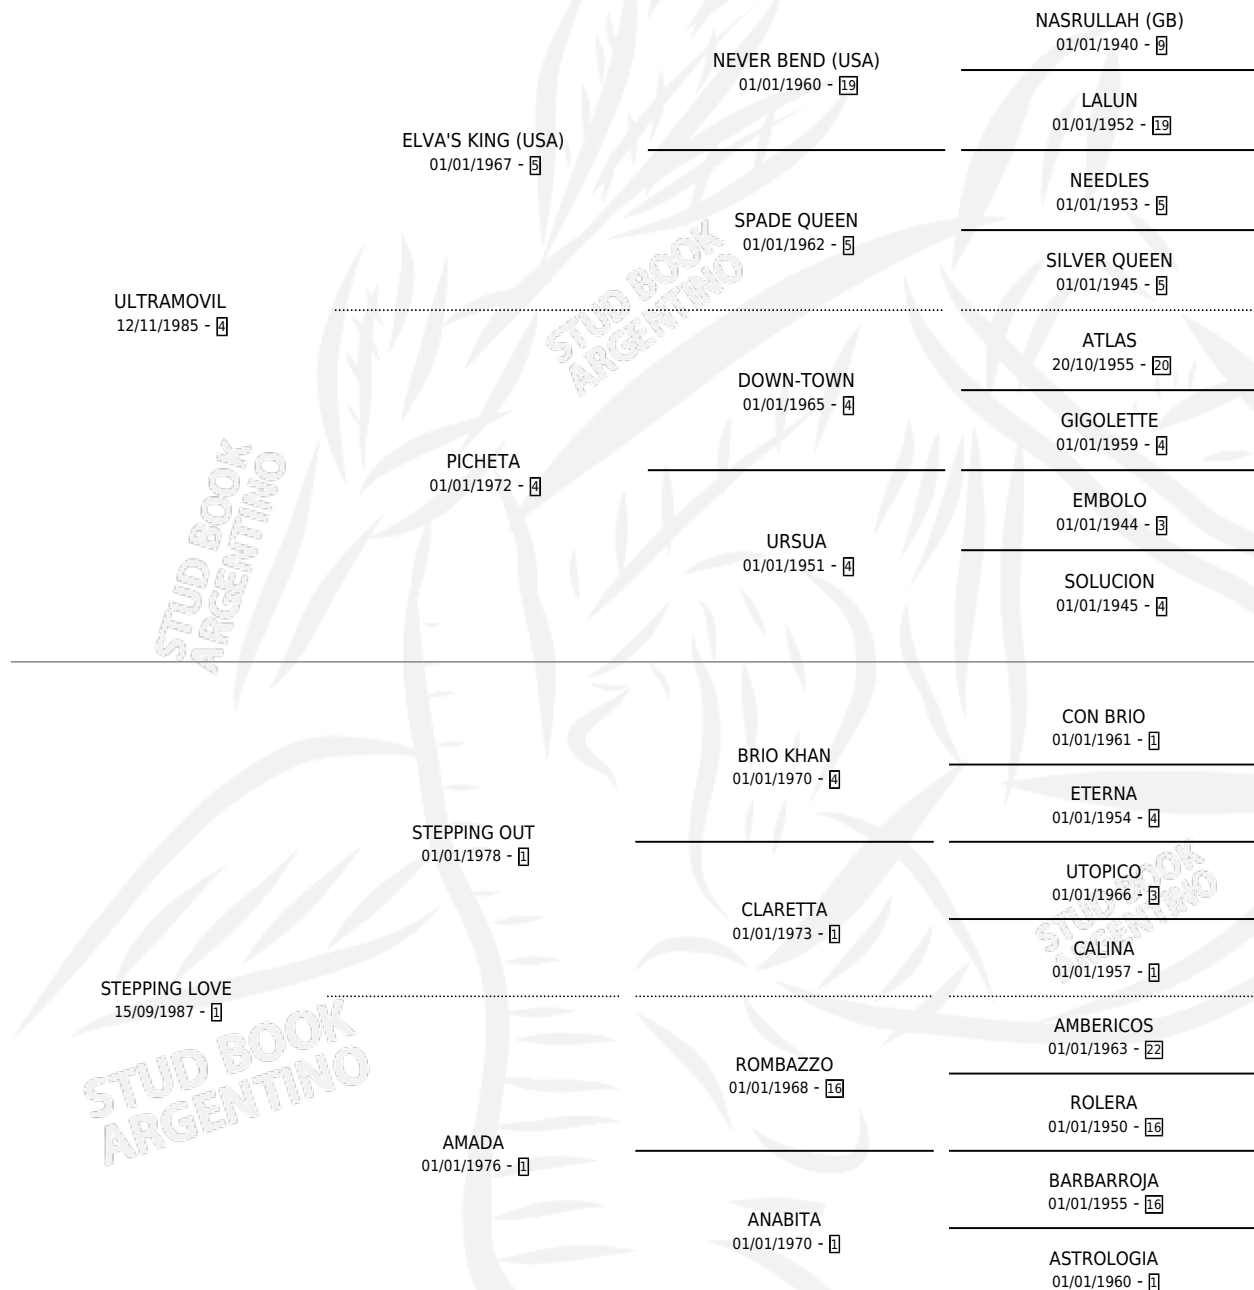

ULTRA SPOT

por **ULTRAMOVIL** y **STEPPING LOVE** por **STEPPING OUT**

Argentina · Macho · Zaino Doradillo · SP · 08/11/2005
Familia 1 · Volumen 39

ESTADO

TIPIFICACIÓN SANGUÍNEA	X
TIPIFICACIÓN POR ADN	✓
PASAPORTE	X
IDENTIFICACIÓN POR MICROCHIP	X
REPRODUCTOR	X

Lugar de nacimiento: Traslasierra

Criador: Traslasierra

PEDIGREE

CAMPAÑA

Solo carreras oficiales de Argentina

POR EDAD

EDAD	CC	1°	2°	3°	4°	5°	NP	CLC	CLG	CLCG1	CLGG1	IMPORTE	GANANCIA / CC
3 AÑOS	3	0	0	0	0	0	3	0	0	0	0	\$0	\$0
4 AÑOS	4	0	0	0	0	0	4	0	0	0	0	\$0	\$0
TOTALES	7	0	0	0	0	0	7	0	0	0	0	\$0	\$0
%		0.0%	0.0%	0.0%	0.0%	0.0%	100%	0.0%	0.0%	0.0%	0.0%		