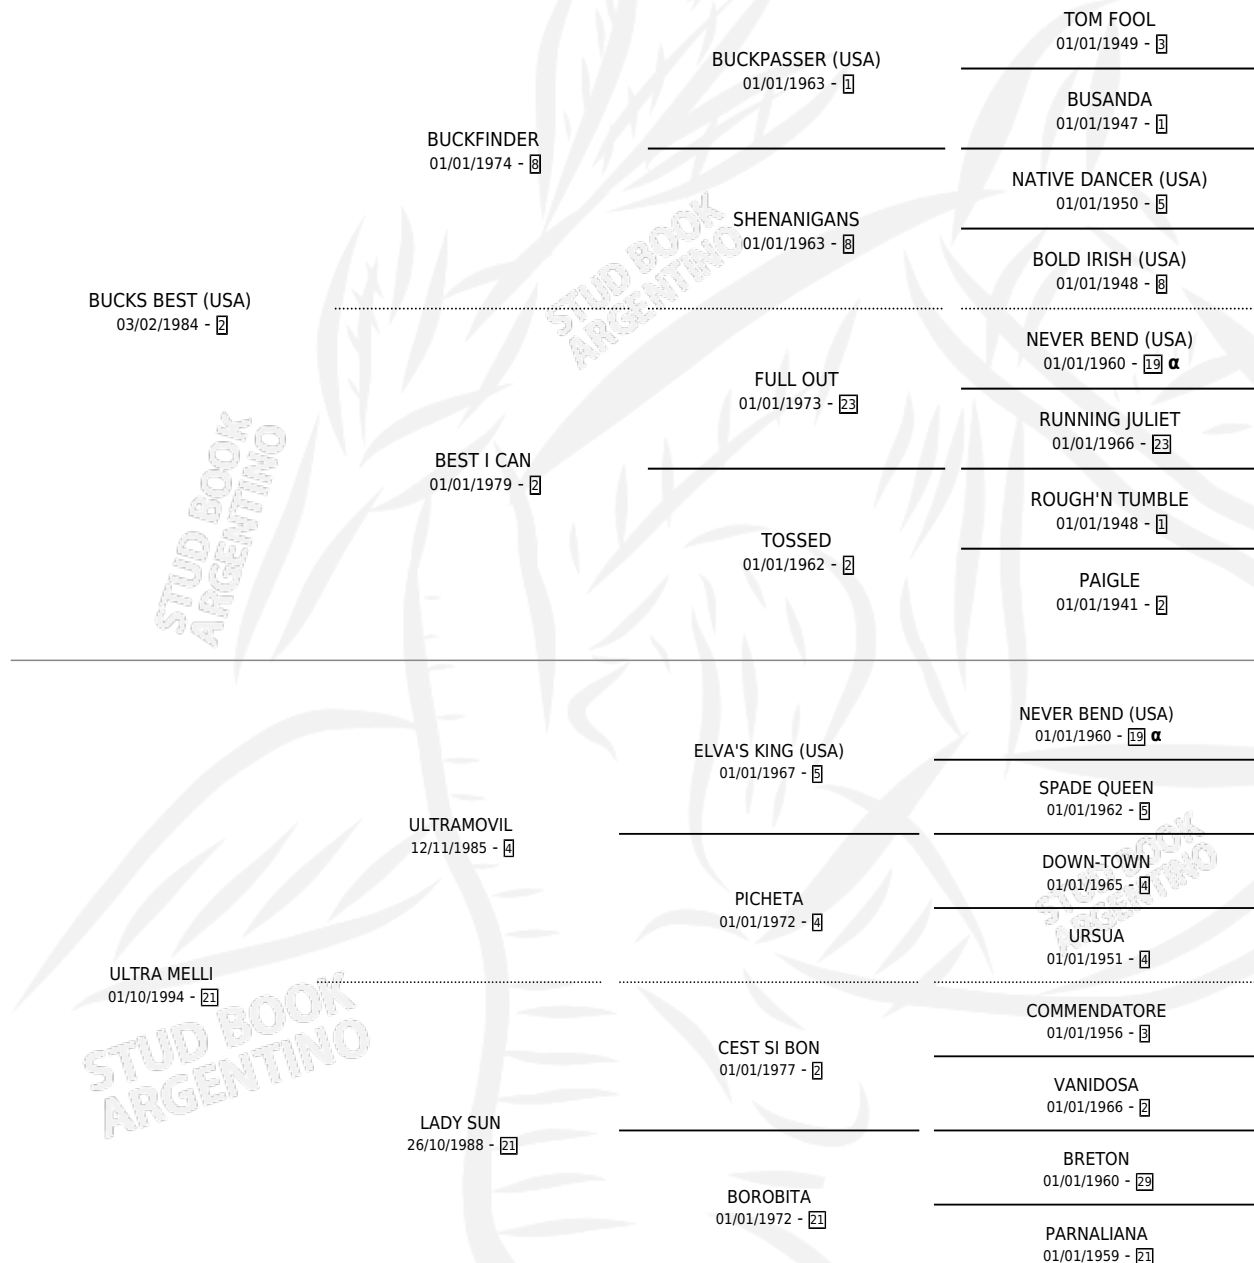

BEST ALMENDRA

por **BUCKS BEST (USA)** y **ULTRA MELLI** por **ULTRAMOVIL**

Argentina · Hembra · Zaino Doradillo · SP · 01/11/2005
Familia 21-a · Volumen 39

ESTADO

TIPIFICACIÓN SANGUÍNEA	X
TIPIFICACIÓN POR ADN	✓
PASAPORTE	X
IDENTIFICACIÓN POR MICROCHIP	X
REPRODUCTOR	✓

Lugar de nacimiento: Traslasierra

Criador: Traslasierra

~

HIJOS

	MACHOS	HEMBRAS
3 NACIERON	2	1

SIN ACTUACIONES

PEDIGREE

INBREEDING : α