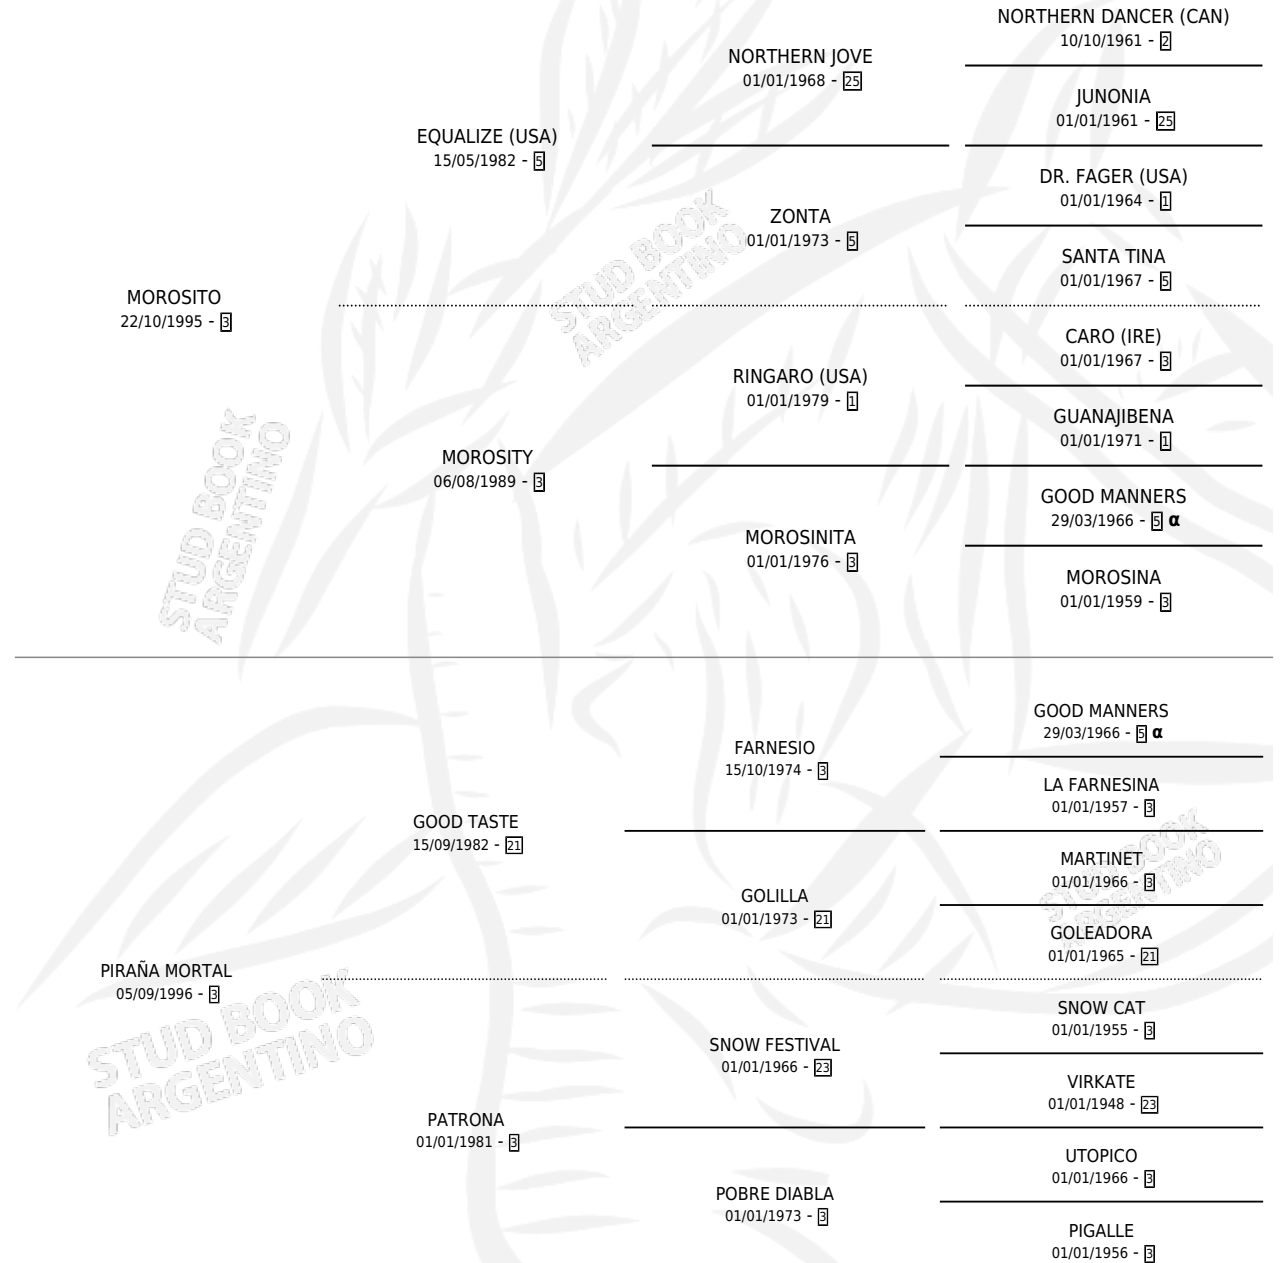

MORO MORTAL

por MOROSITO y PIRAÑA MORTAL por GOOD TASTE

Argentina · Macho · Zaino · SP · 27/10/2005
Familia 3-h · Volumen 39

ESTADO

TIPIFICACIÓN SANGUÍNEA	X
TIPIFICACIÓN POR ADN	✓
PASAPORTE	X
IDENTIFICACIÓN POR MICROCHIP	X
REPRODUCTOR	X

Lugar de nacimiento: El Chichino

Criador: El Chichino

PEDIGREE

INBREEDING : α

~

CAMPAÑA

Solo carreras oficiales de Argentina

POR EDAD

Ganador de 2 carreras en San Isidro y Palermo - \$77,550, a los 5 años.

POR DISTANCIA

HIPODROMO	CC	1°	2°	3°	4°	5°	NP	CLC	CLG	CLCG1	CLGG1	IMPORTE
SAN ISIDRO	5	1	0	0	0	2	2	0	0	0	0	\$20,300
1200 MTS	4	1	0	0	0	2	1	0	0	0	0	\$20,300
1000 MTS	1	0	0	0	0	0	1	0	0	0	0	\$0
PALERMO	8	1	3	1	0	1	2	0	0	0	0	\$57,250
1200 MTS	7	1	3	1	0	1	1	0	0	0	0	\$57,250
1400 MTS	1	0	0	0	0	0	1	0	0	0	0	\$0