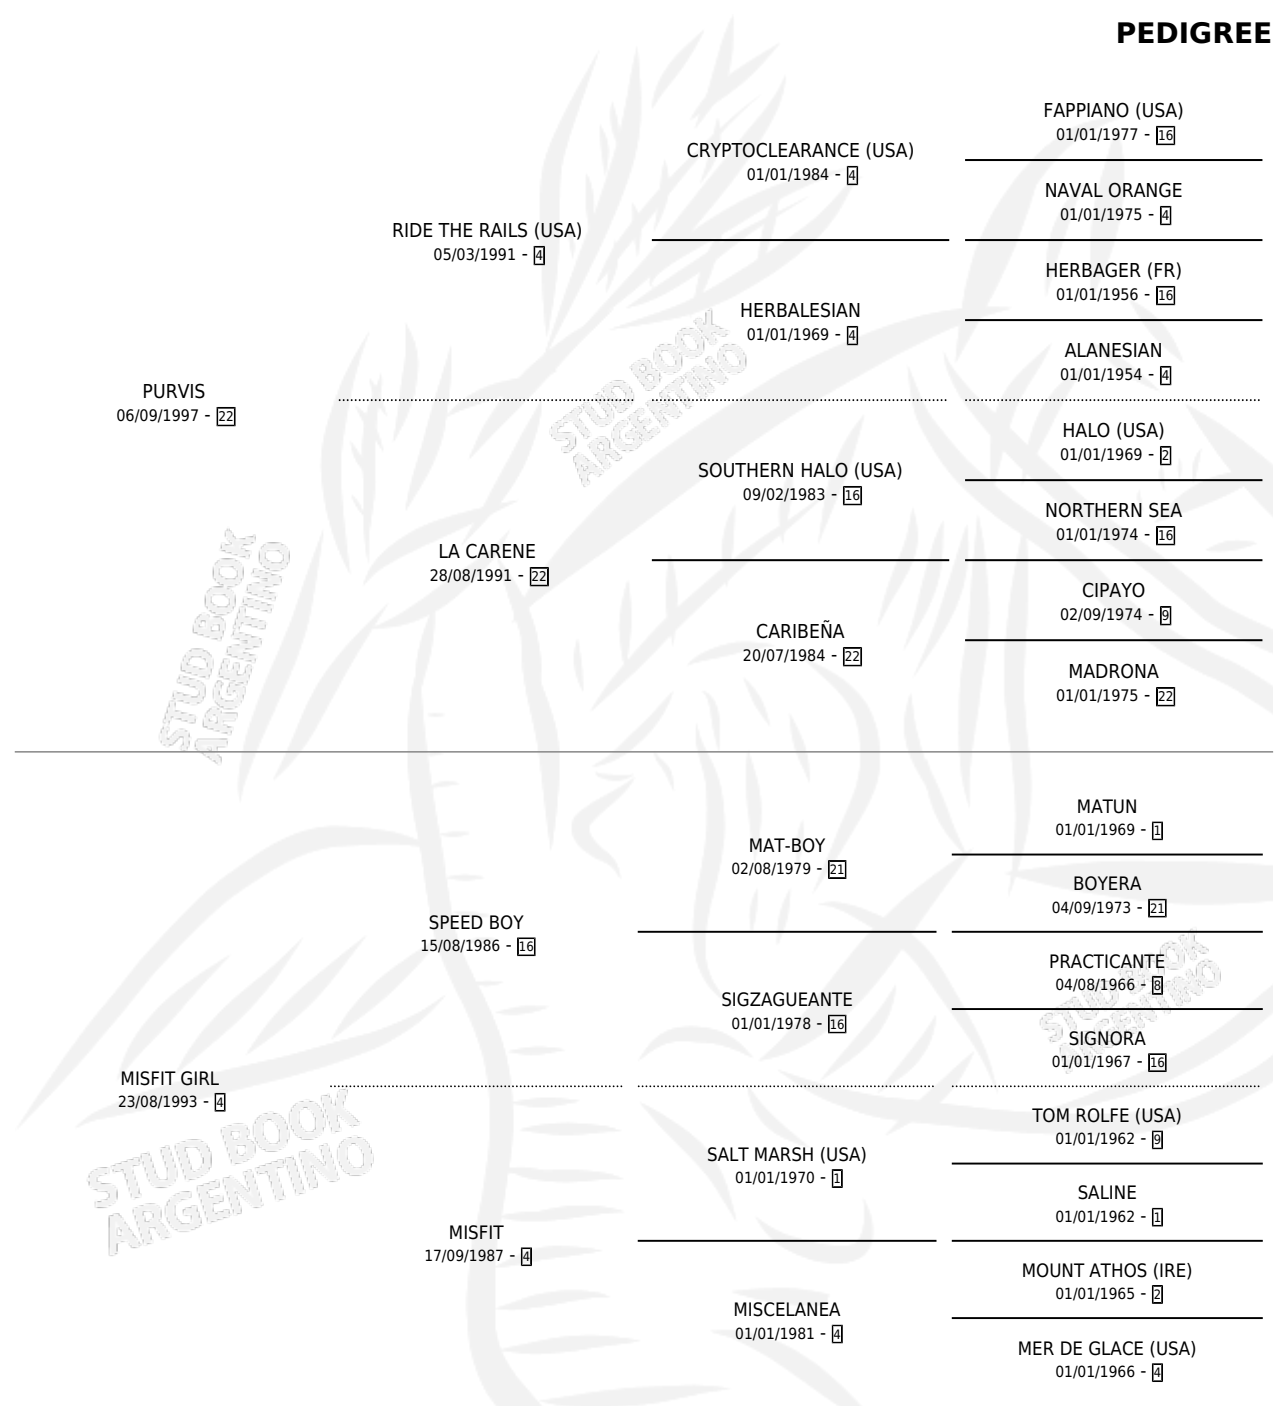

SPEED PURVIS

por PURVIS y MISFIT GIRL por SPEED BOY

Argentina · Macho · Alazan · SP · 05/11/2005
Familia 4-m · Volumen 39

ESTADO

TIPIFICACIÓN SANGUÍNEA	X
TIPIFICACIÓN POR ADN	✓
PASAPORTE	X
IDENTIFICACIÓN POR MICROCHIP	X
REPRODUCTOR	X

Lugar de nacimiento: El Tatu

Criador: El Tatu

PEDIGREE