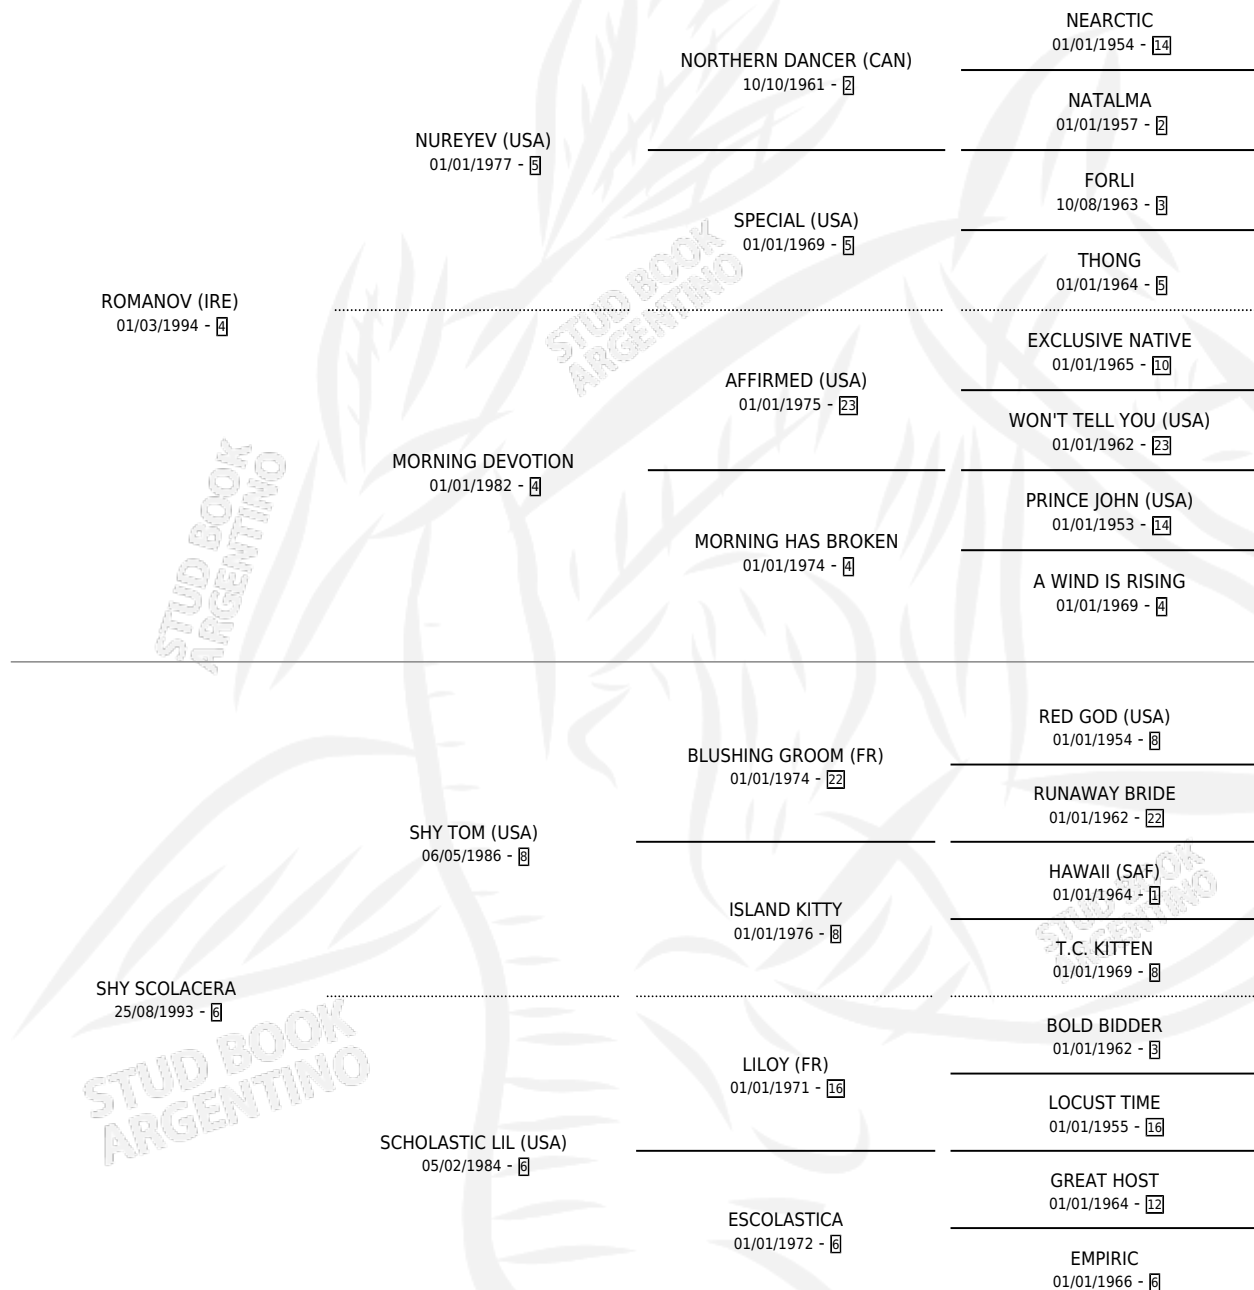

ESCOLACERA

por ROMANOV (IRE) y SHY SCOLACERA por SHY TOM (USA)

Argentina · Hembra · Zaino · SP · 11/11/2005
Familia 6-f · Volumen 39

ESTADO

TIPIFICACIÓN SANGUÍNEA	X
TIPIFICACIÓN POR ADN	✓
PASAPORTE	X
IDENTIFICACIÓN POR MICROCHIP	X
REPRODUCTOR	✓

Lugar de nacimiento: Las Ortigas
Criador: Don Yayo

~

HIJOS

	MACHOS	HEMBRAS
1 NACIERON	1	0
1 CORRIERON	1	0

SIN ACTUACIONES

PEDIGREE

CAMPAÑA

Solo carreras oficiales de Argentina