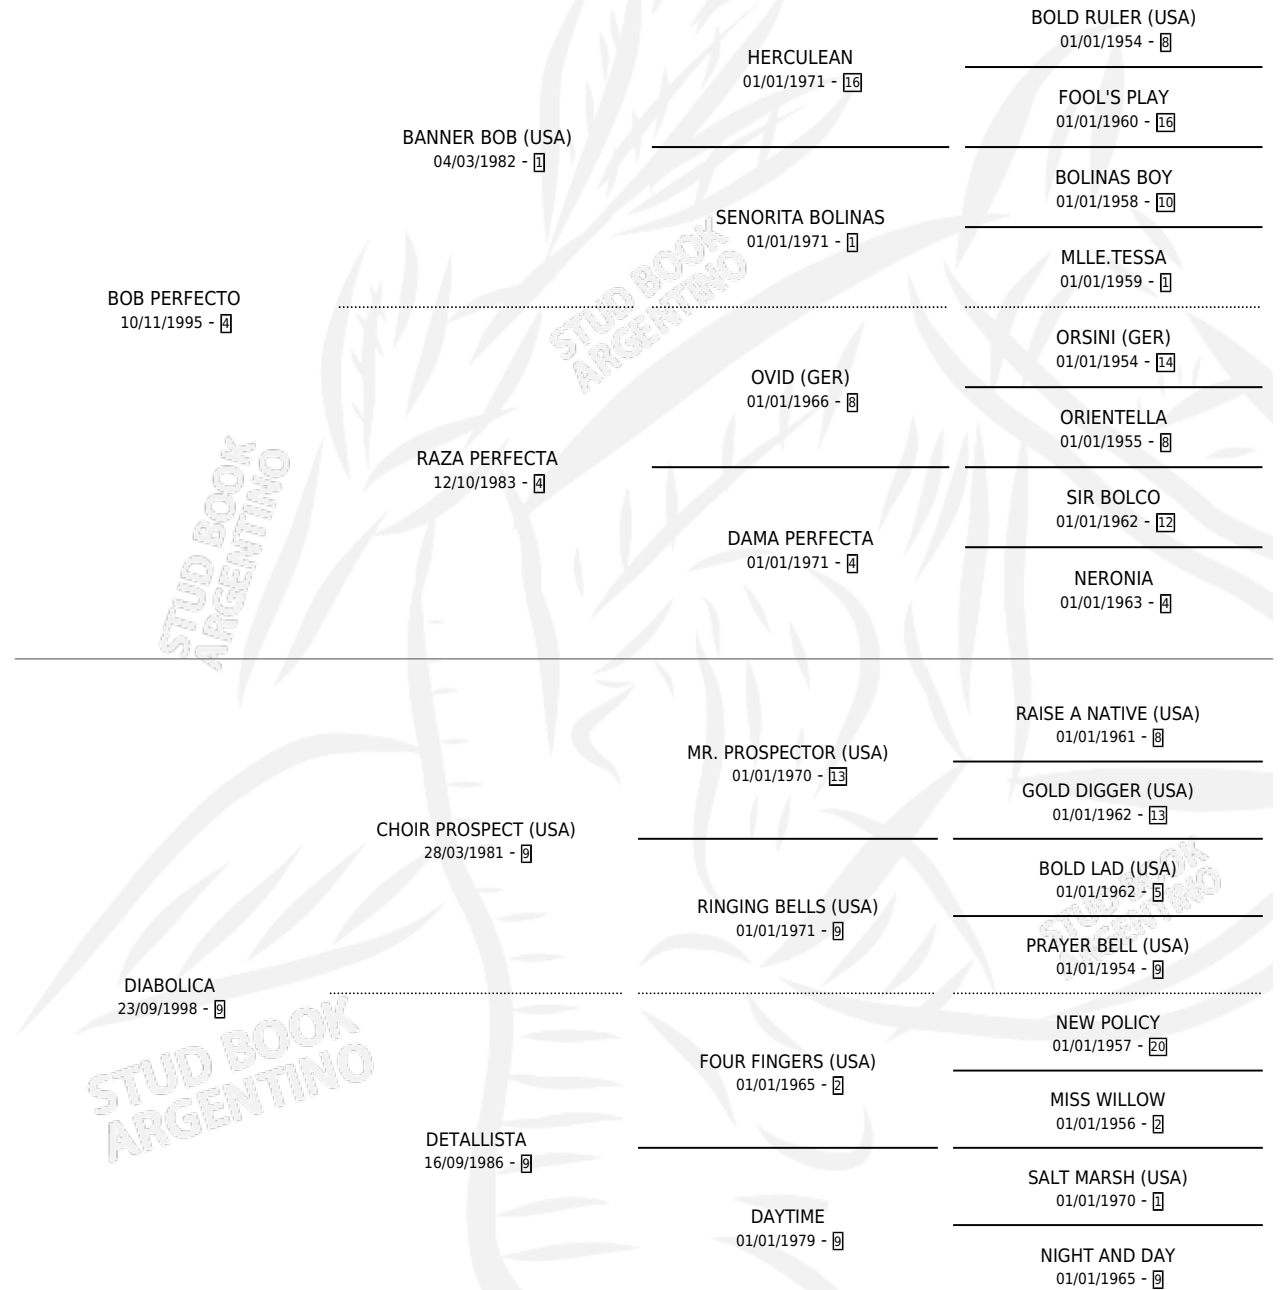

GRANDE MAXI

por **BOB PERFECTO** y **DIABOLICA** por **CHOIR PROSPECT** (USA)

Argentina · Macho · Zaino · SP · 18/10/2005
Familia 9-g · Volumen 39

ESTADO

TIPIFICACIÓN SANGUÍNEA	X
TIPIFICACIÓN POR ADN	✓
PASAPORTE	X
IDENTIFICACIÓN POR MICROCHIP	X
REPRODUCTOR	X

Lugar de nacimiento: Euzkadi
Criador: De Luca Daniel Luis

PEDIGREE