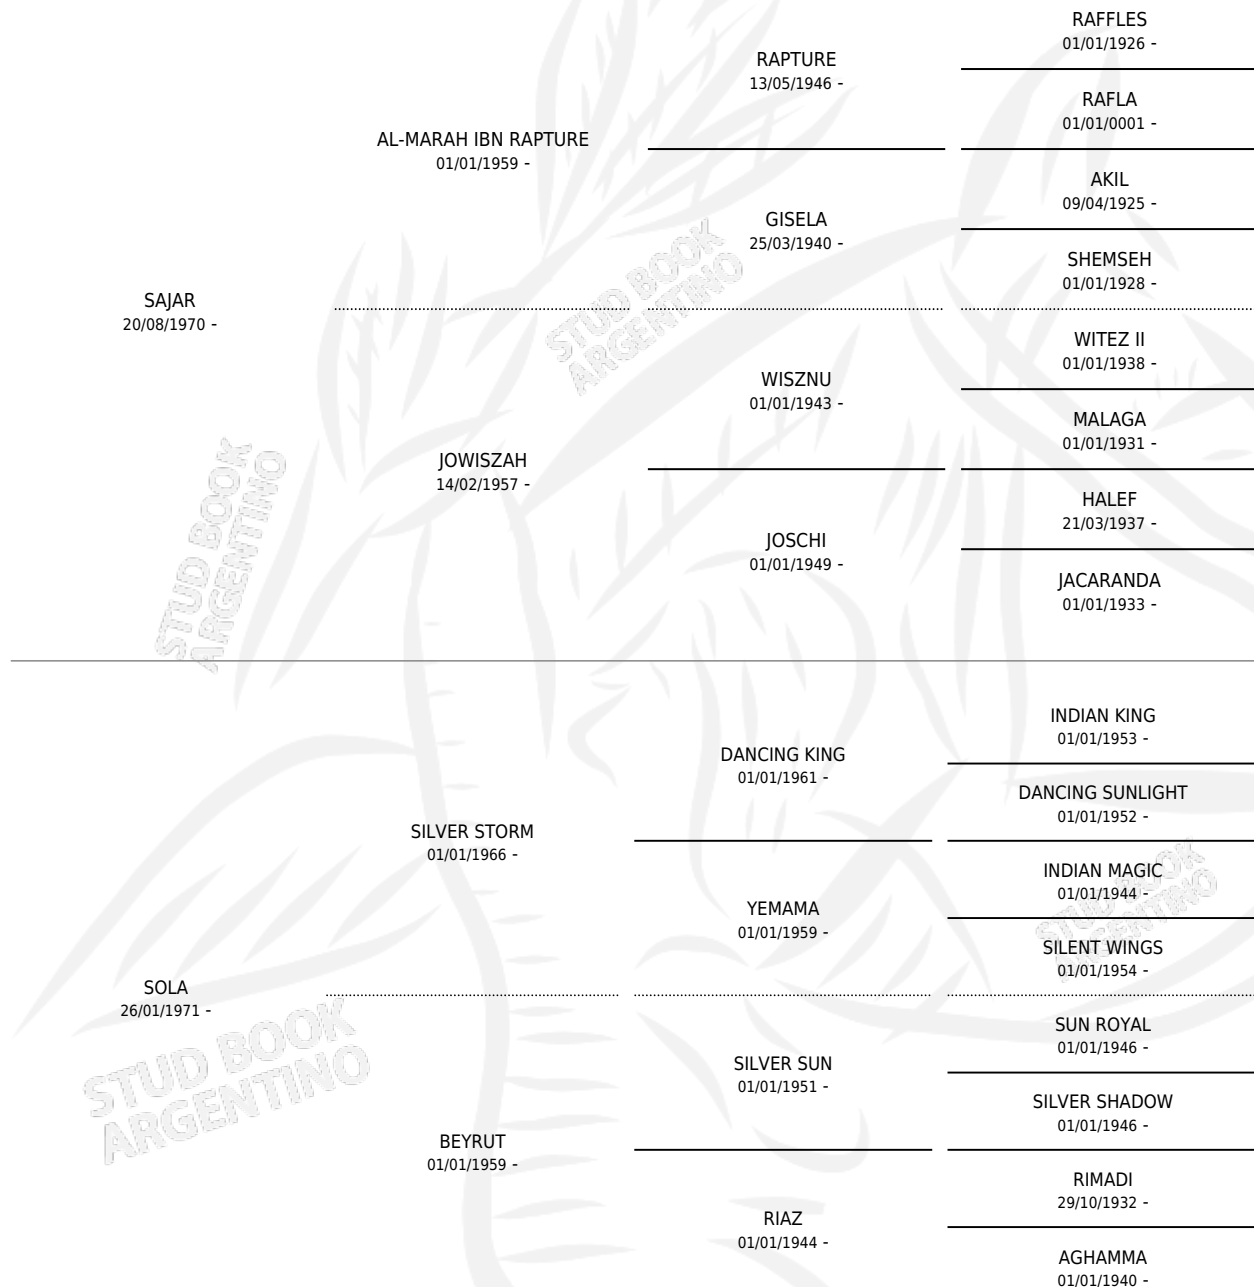

ZARDA

por SAJAR y SOLA por SILVER STORM

Argentina · Hembra · Tordillo · AP · 05/02/1975
Familia · Volumen 29

ESTADO

TIPIFICACIÓN SANGUÍNEA	✓
TIPIFICACIÓN POR ADN	X
PASAPORTE	X
IDENTIFICACIÓN POR MICROCHIP	X
REPRODUCTOR	✓

Lugar de nacimiento: Campo particular

Criador: Pelham Georgina

~

HIJOS

	MACHOS	HEMBRAS
14 NACIERON	7	7
1 CORRIERON	1	0

SIN ACTUACIONES

PEDIGREE

S

cimientos 8 / Efectividad 50.00%

PADRILLO	PRODUCTO	CRIADOR	1ER SERVICIO	ÚLTIMO SERVICIO
ANAZA EL FARID (US)	RP ZAR EL-FARID (M T, 20/08/1998)	ESTANCIA RIO PARANA AGSA	17/09/1997	19/09/1997
ZARDA DUKE AL NAFIS (PY)	∅		08/02/1997	10/02/1997
Datos oficiales del Stud Book Argentino DUKE AL NAFIS (PY)	LC DUZAR (M T, 27/01/1997)	LA CATALINA	26/02/1996	27/02/1996
Documentó generado el 05/05/2026				
COUNT FEDERICO (US)	∅		12/10/1995	12/10/1995
studbook.org.ar				
HLT ENRIEDO	∅		21/11/1994	25/11/1994
ARB-SABBADICAL (US)	LC SHANTAR (M T, 10/11/1994) •MURIÓ EL 07/05/2011•	LA CATALINA	02/12/1993	04/12/1993
COUNT FEDERICO (US)	∅		03/09/1993	30/09/1993
COUNT FEDERICO (US)	∅		14/10/1992	28/12/1992
COUNT FEDERICO (US)	∅		04/11/1991	08/11/1991
AA SABOTAJ (US)	∅		06/08/1991	08/08/1991
AA SABOTAJ (US)	LC HERCULES (M ZC, 25/07/1991) •MURIÓ EL 20/05/2019•	PELHAM GEORGINA	07/08/1990	11/08/1990
AA SABOTAJ (US)	∅		17/06/1990	25/06/1990
DUKE AL NAFIS (PY)	LC DUZAR (M T, 01/01/1990)	LA CATALINA	06/02/1989	09/02/1989
TALLADO	LC BIYALA (M T, 24/01/1989)	LA CATALINA	26/02/1988	02/03/1988
TALLADO	HLT COPA (H T, 20/02/1988) •MURIÓ EL 02/05/2013•	LA CATALINA	11/02/1987	28/03/1987
TALLADO	HLT REFRANERO (M T, 10/01/1987)	LOS TOROS	14/02/1986	17/02/1986