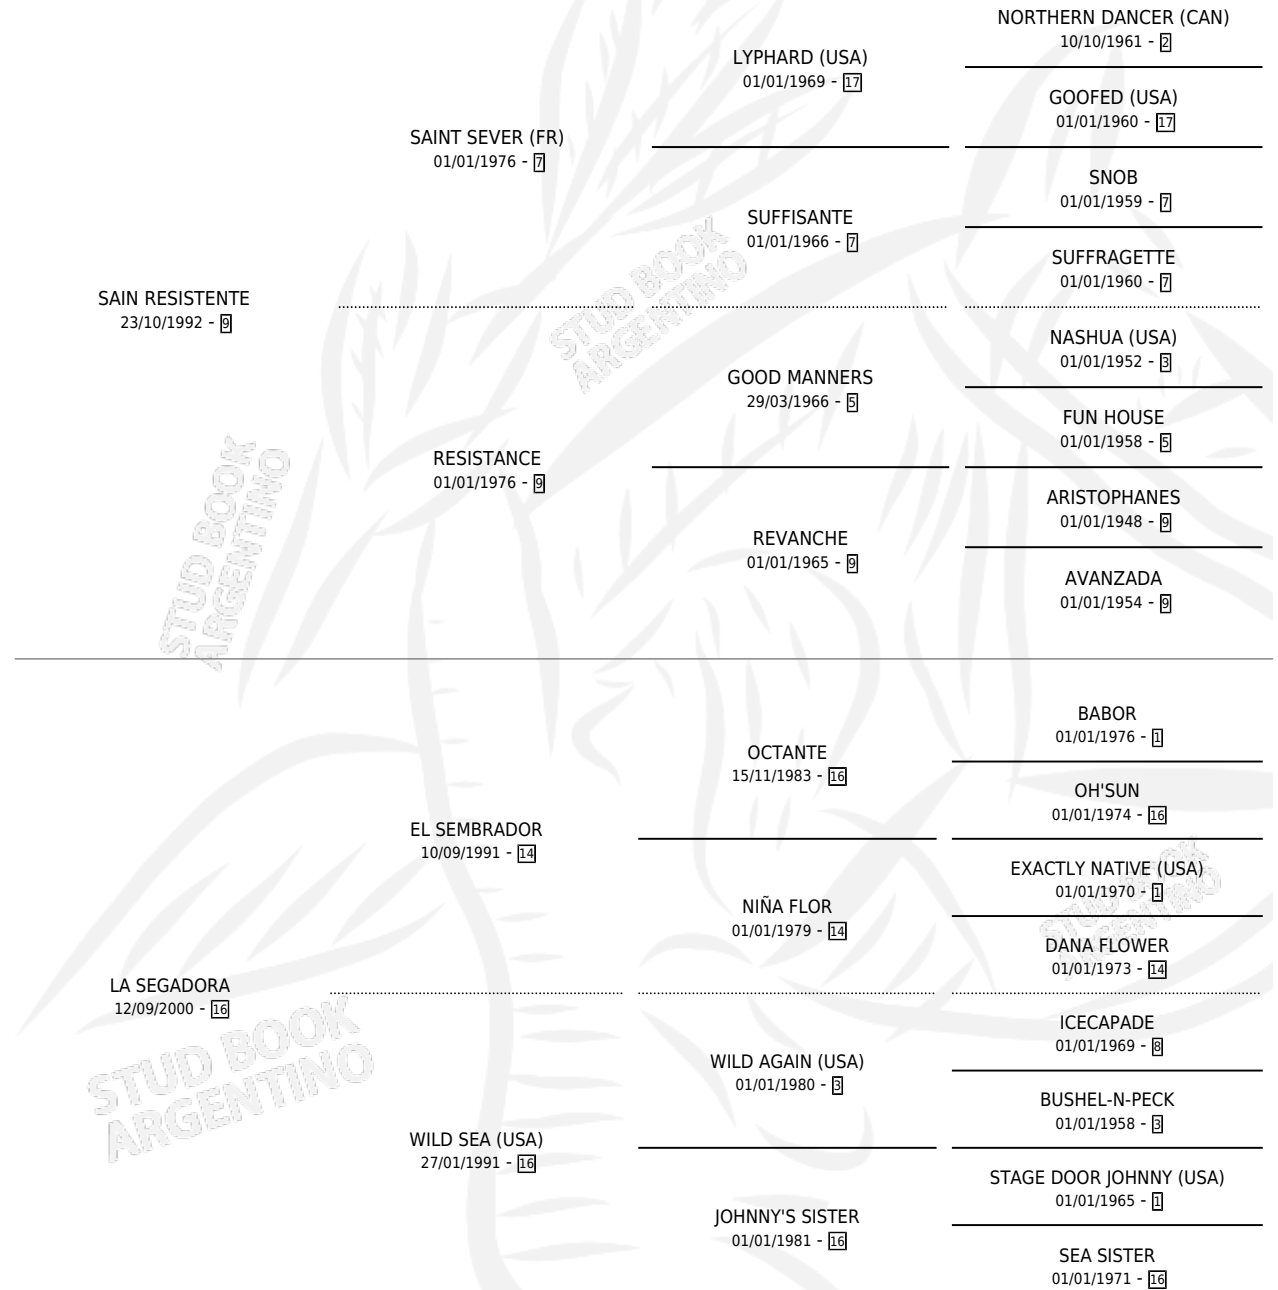

LEADER KILLER

por SAIN RESISTENTE y LA SEGADORA por EL SEMBRADOR

Argentina · Hembra · Alazan · SP · 08/11/2005
Familia 16-g · Volumen 39

ESTADO

TIPIFICACIÓN SANGUÍNEA	X
TIPIFICACIÓN POR ADN	X
PASAPORTE	X
IDENTIFICACIÓN POR MICROCHIP	X
REPRODUCTOR	X

Lugar de nacimiento: Pampas del Sur
Criador: Resistire

PEDIGREE

LEADER KILLER

Datos oficiales del Stud Book Argentino

Documento generado el 06/05/2026

studbook.org.ar