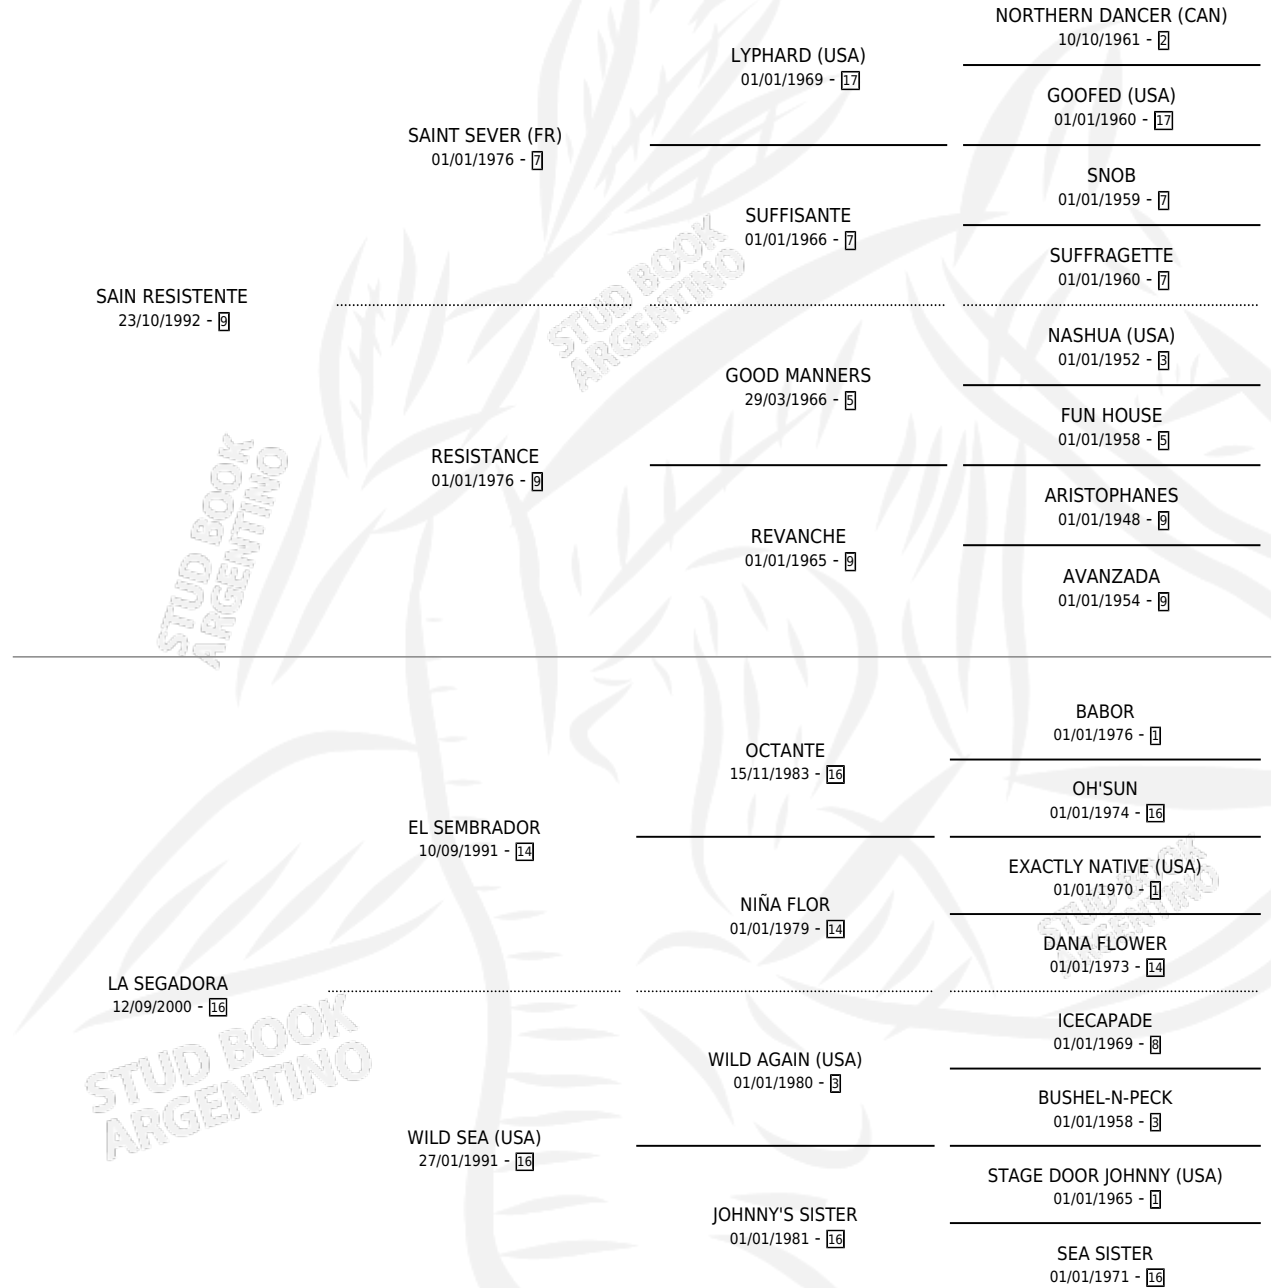

LEADER KILLER

por SAIN RESISTENTE y LA SEGADORA por EL SEMBRADOR

Argentina · Hembra · Alazan · SP · 08/11/2005
Familia 16-g · Volumen 39

ESTADO

TIPIFICACIÓN SANGUÍNEA	X
TIPIFICACIÓN POR ADN	X
PASAPORTE	X
IDENTIFICACIÓN POR MICROCHIP	X
REPRODUCTOR	X

Lugar de nacimiento: Pampas del Sur
Criador: Resistire

PEDIGREE

LEADER KILLER

Datos oficiales del Stud Book Argentino

Documento generado el 21/06/2024

studbook.org.ar