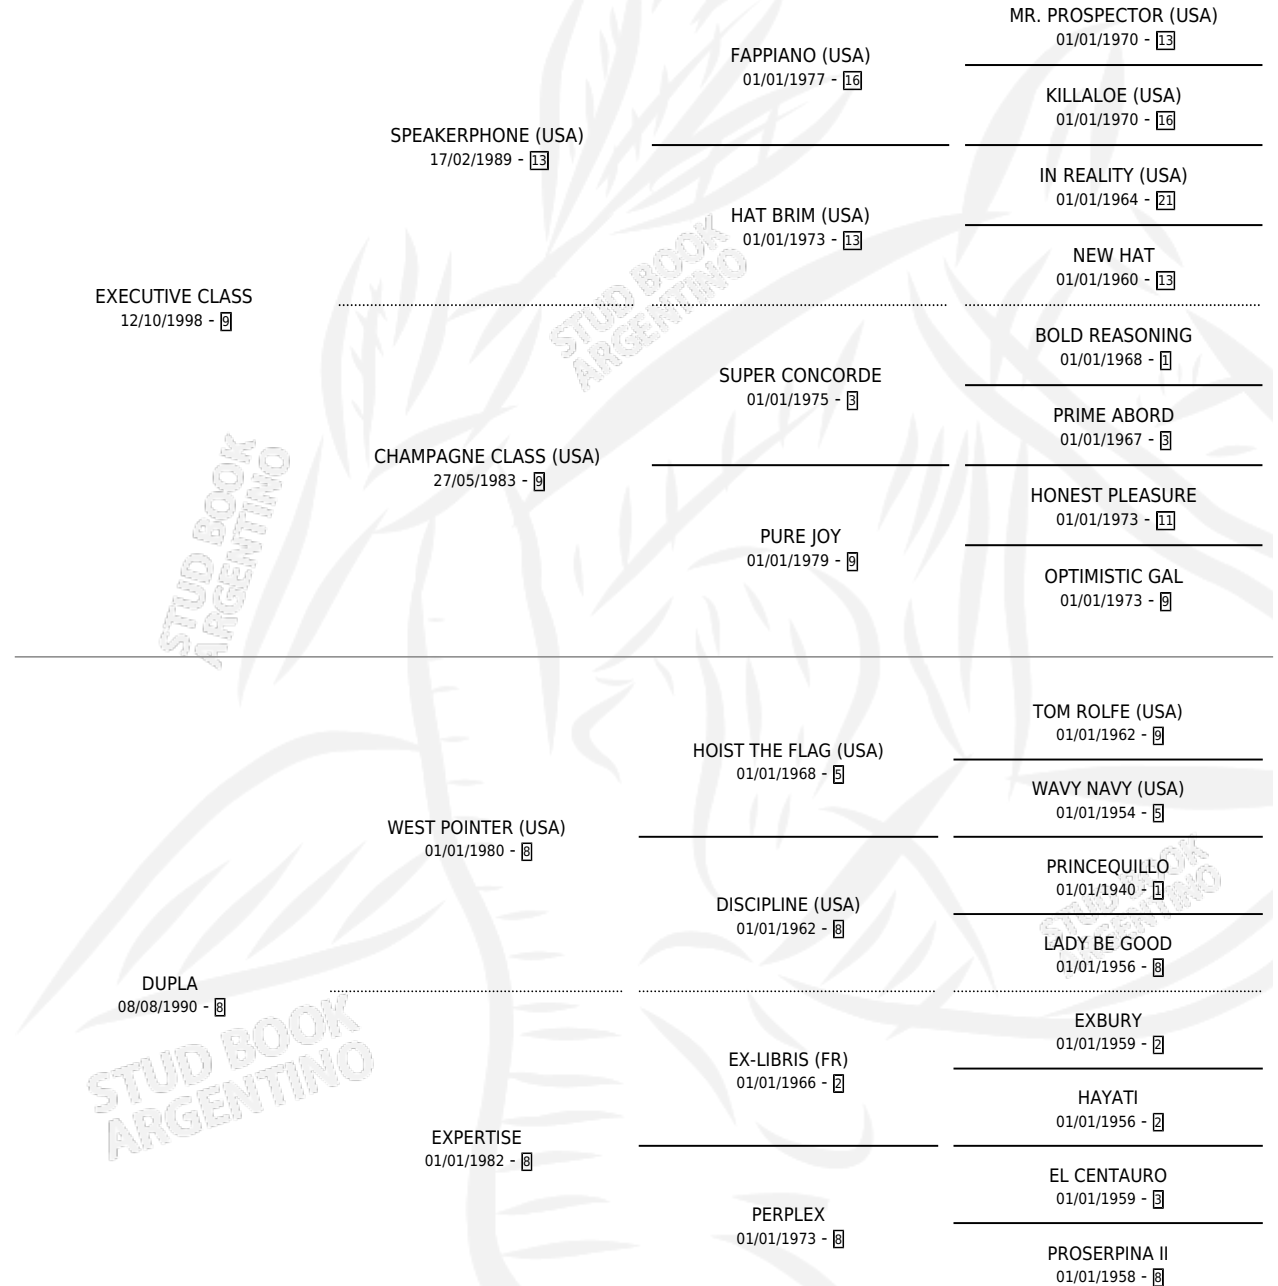

ROSARINA CLASS

por EXECUTIVE CLASS y DUPLA por WEST POINTER (USA)

Argentina · Hembra · Zaino · SP · 26/10/2005
Familia 8 · Volumen 39

ESTADO

TIPIFICACIÓN SANGUÍNEA	X
TIPIFICACIÓN POR ADN	X
PASAPORTE	X
IDENTIFICACIÓN POR MICROCHIP	X
REPRODUCTOR	X

Lugar de nacimiento: Arroyo Del Medio

Criador: Arroyo Del Medio

PEDIGREE

ROSARINA CLASS

Datos oficiales del Stud Book Argentino

Documento generado el 05/05/2026

studbook.org.ar