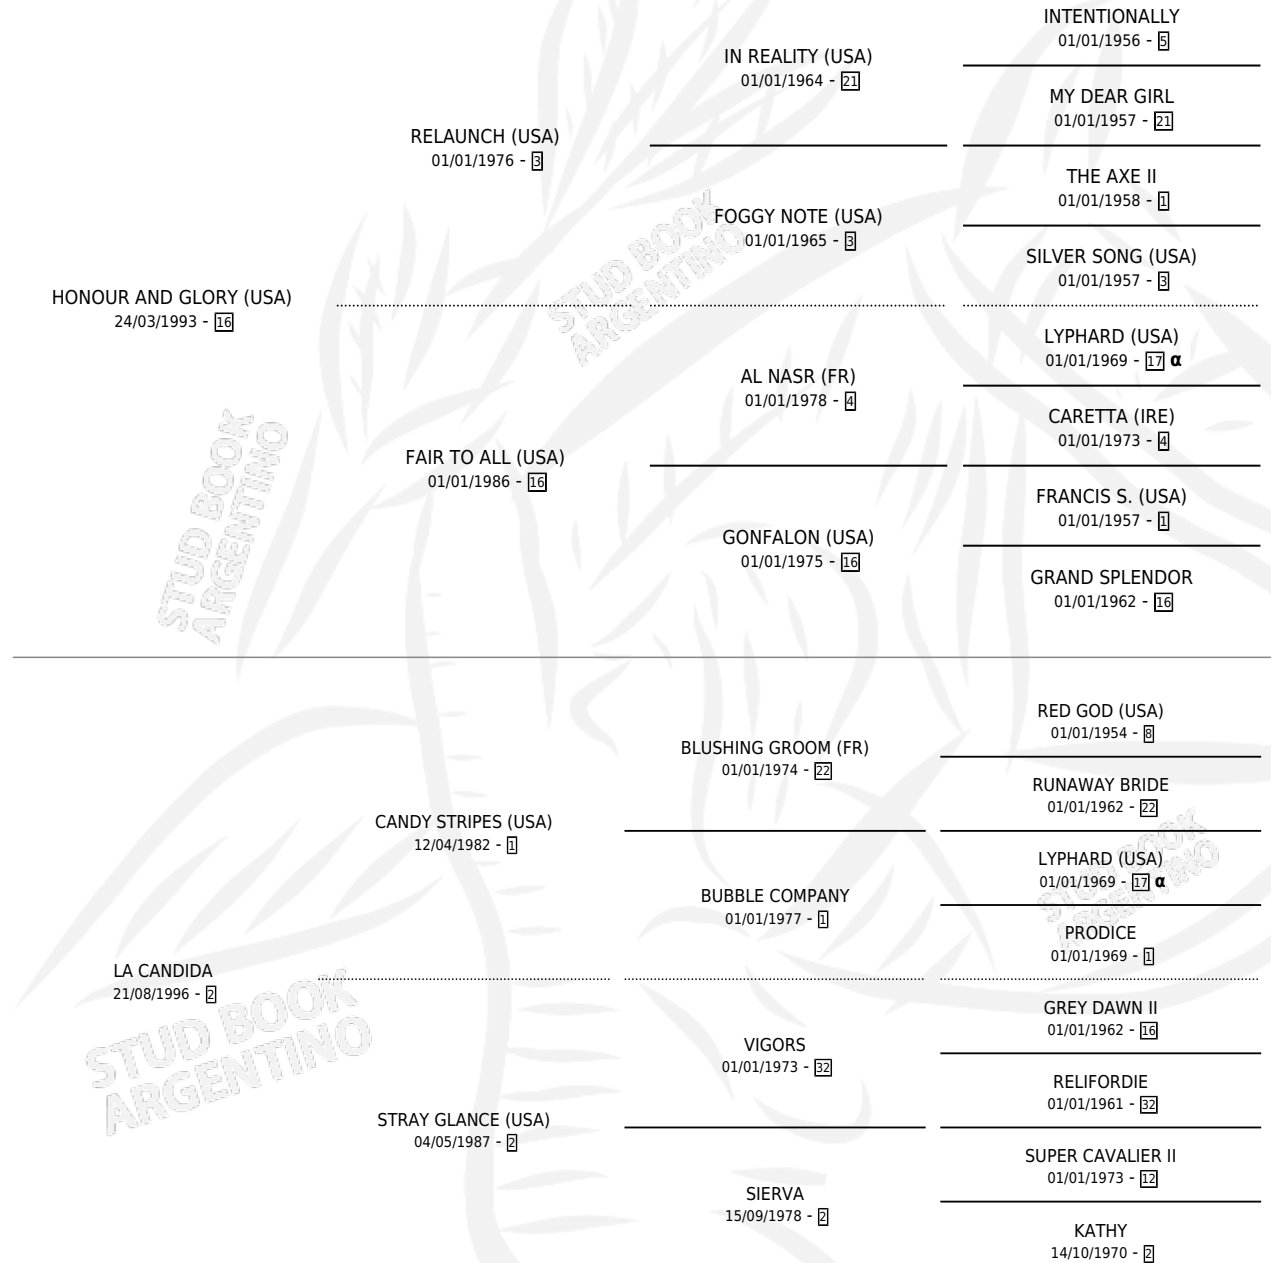

CANDY HONOUR

por HONOUR AND GLORY (USA) y LA CANDIDA por
CANDY STRIPES (USA)

Argentina · Macho · Tordillo · SP · 26/10/2005
Familia 2-g · Volumen 39

ESTADO

TIPIFICACIÓN SANGUÍNEA	X
TIPIFICACIÓN POR ADN	✓
PASAPORTE	X
IDENTIFICACIÓN POR MICROCHIP	X
REPRODUCTOR	X

Lugar de nacimiento: Firmamento

Criador: Firmamento

PEDIGREE

INBREEDING : α

CAMPAÑA

Solo carreras oficiales de Argentina

POR EDAD

EDAD	CC	1°	2°	3°	4°	5°	NP	CLC	CLG	CLCG1	CLGG1	IMPORTE	GANANCIA / CC
2 AÑOS	2	0	0	0	0	0	2	0	0	0	0	\$0	\$0
3 AÑOS	8	0	0	0	0	0	8	0	0	0	0	\$0	\$0
4 AÑOS	6	1	0	0	0	0	5	0	0	0	0	\$12,000	\$2,000
TOTALES	16	1	0	0	0	0	15	0	0	0	0	\$12,000	\$750
%		6.3%	0.0%	0.0%	0.0%	0.0%	93.8%	0.0%	0.0%	0.0%	0.0%		