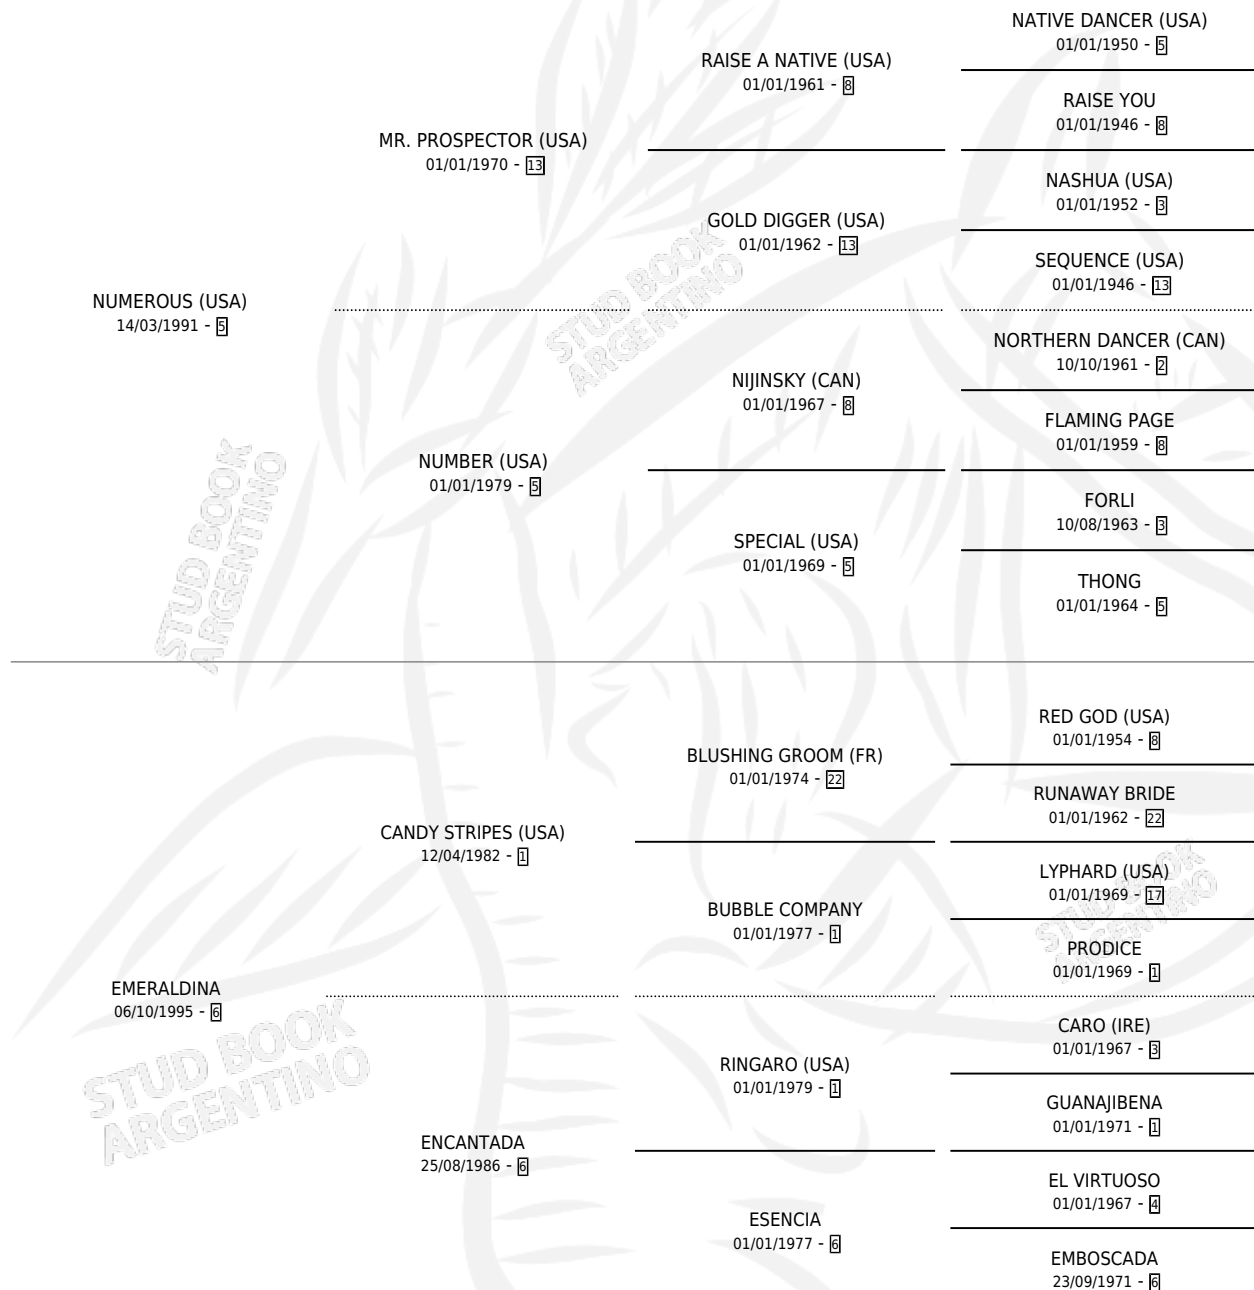

MR. EMERITUS

por **NUMEROUS (USA)** y **EMERALDINA** por **CANDY STRIPES (USA)**

Argentina · Macho · Zaino · SP · 26/10/2005
Familia 6-f · Volumen 39

ESTADO

TIPIFICACIÓN SANGUÍNEA	X
TIPIFICACIÓN POR ADN	✓
PASAPORTE	X
IDENTIFICACIÓN POR MICROCHIP	X
REPRODUCTOR	X

Lugar de nacimiento: Firmamento

Criador: Firmamento

PEDIGREE

CAMPAÑA

Solo carreras oficiales de Argentina

POR EDAD

EDAD	CC	1°	2°	3°	4°	5°	NP	CLC	CLG	CLCG1	CLGG1	IMPORTE	GANANCIA / CC
3 AÑOS	3	1	0	0	0	1	1	1	0	1	0	\$35,875	\$11,958
TOTALES	3	1	0	0	0	1	1	1	0	1	0	\$35,875	\$11,958
%		33.3%	0.0%	0.0%	0.0%	33.3%	33.3%	33.3%	0.0%	100%	0.0%		