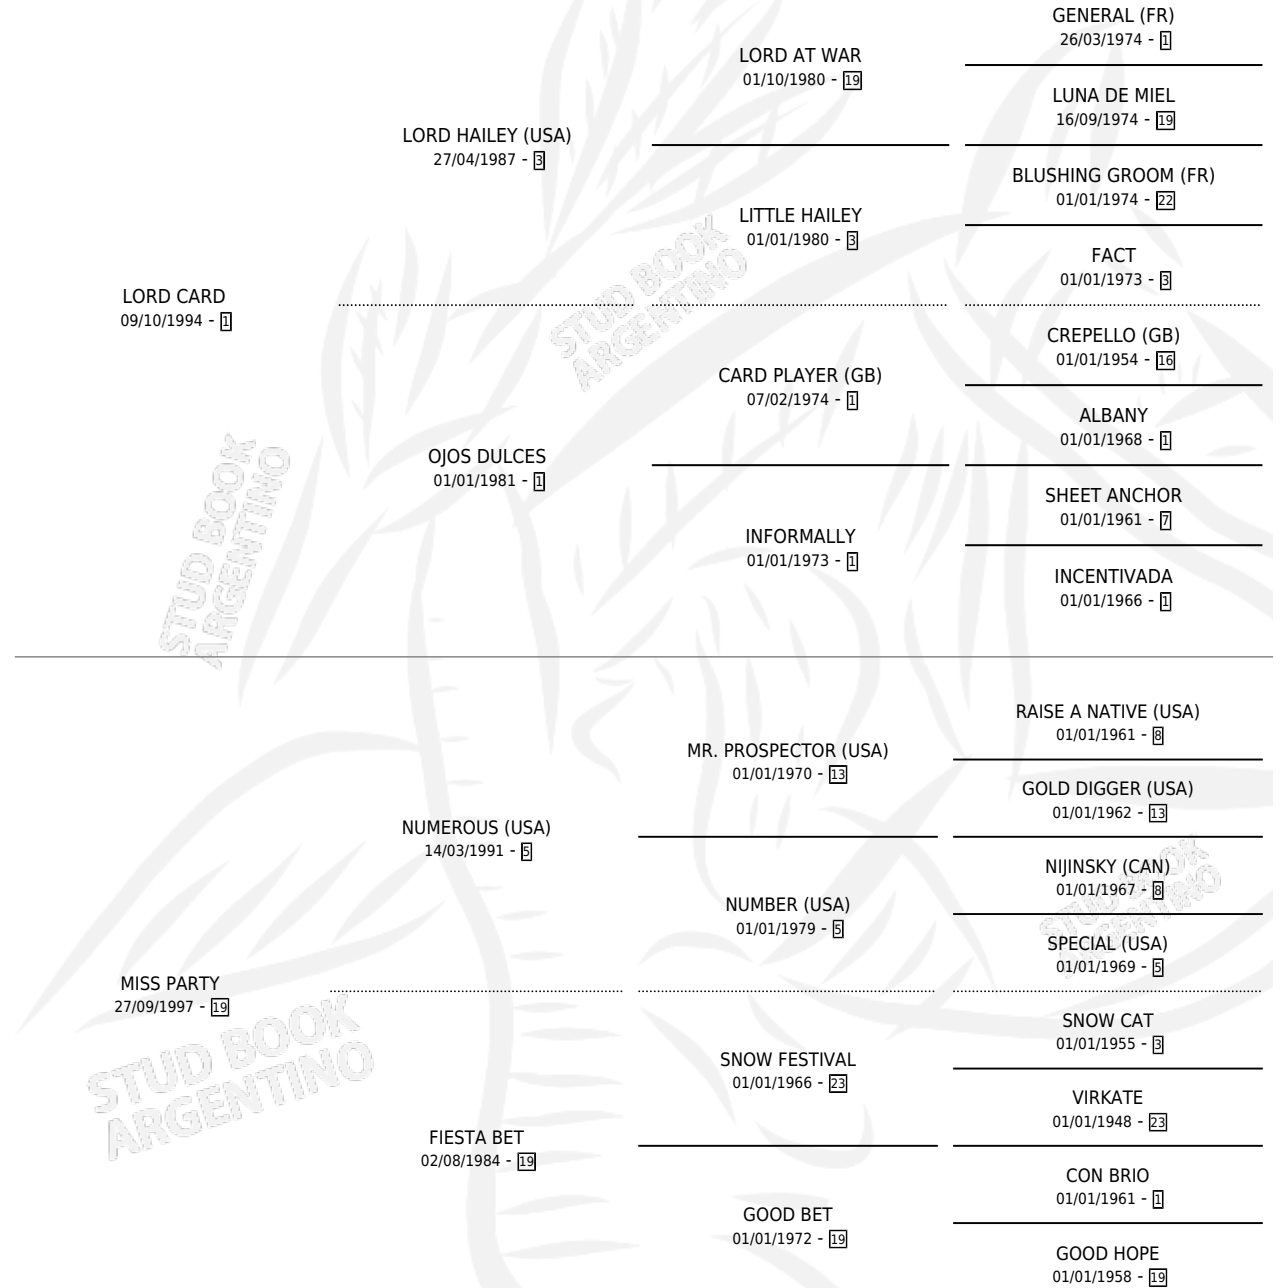

LORD SAVIOUR

por LORD CARD y MISS PARTY por NUMEROUS (USA)

Argentina · Macho · Zaino Doradillo · SP · 06/11/2005
Familia 19-c · Volumen 39

ESTADO

TIPIFICACIÓN SANGUÍNEA	X
TIPIFICACIÓN POR ADN	✓
PASAPORTE	X
IDENTIFICACIÓN POR MICROCHIP	X
REPRODUCTOR	X

Lugar de nacimiento: Los Prados

Criador: Los Prados

PEDIGREE

CAMPAÑA

Solo carreras oficiales de Argentina

POR EDAD

EDAD	CC	1°	2°	3°	4°	5°	NP	CLC	CLG	CLCG1	CLGG1	IMPORTE	GANANCIA / CC
3 AÑOS	2	0	0	0	1	0	1	0	0	0	0	\$3,200	\$1,600
4 AÑOS	7	0	1	2	0	2	2	0	0	0	0	\$19,650	\$2,807
TOTALES	9	0	1	2	1	2	3	0	0	0	0	\$22,850	\$2,539
%		0.0%	11.1%	22.2%	11.1%	22.2%	33.3%	0.0%	0.0%	0.0%	0.0%		

Placés en San Isidro y Palermo en 9 carreras disputadas.

POR DISTANCIA

HIPODROMO	CC	1°	2°	3°	4°	5°	NP	CLC	CLG	CLCG1	CLGG1	IMPORTE
PALERMO	5	0	0	2	1	0	2	0	0	0	0	\$11,600
1600 MTS	4	0	0	2	0	0	2	0	0	0	0	\$8,400
1200 MTS	1	0	0	0	1	0	0	0	0	0	0	\$3,200
SAN ISIDRO	4	0	1	0	0	2	1	0	0	0	0	\$11,250
1600 MTS	3	0	0	0	0	2	1	0	0	0	0	\$2,500
1400 MTS	1	0	1	0	0	0	0	0	0	0	0	\$8,750