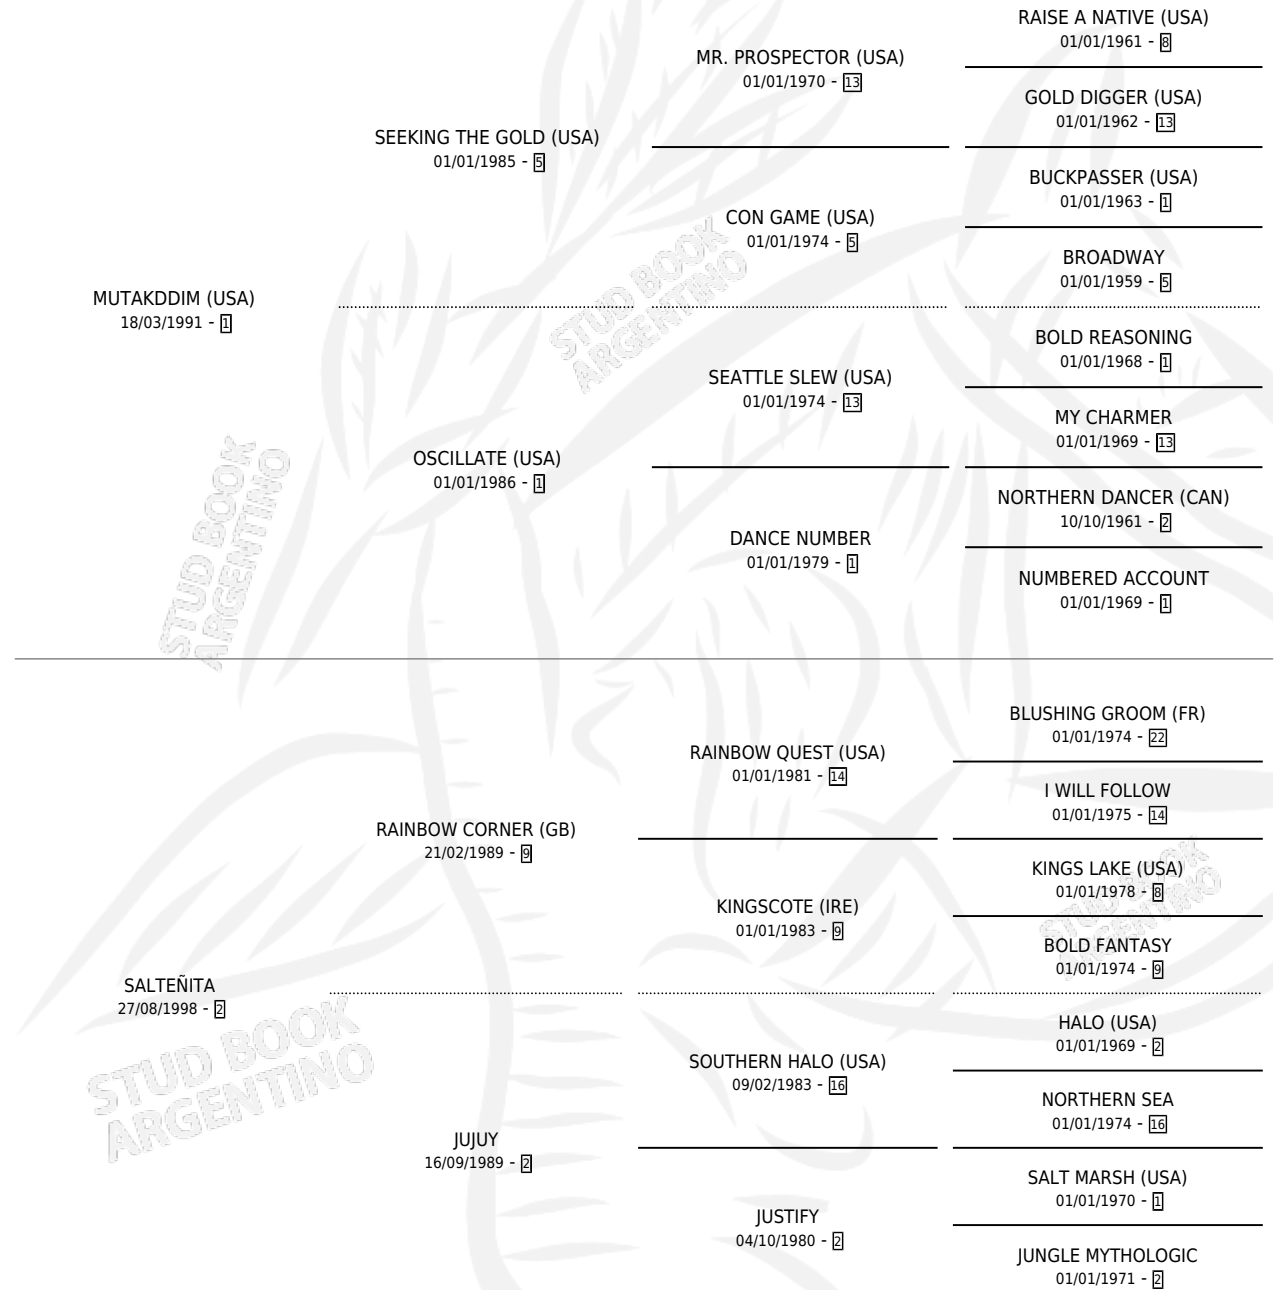

SALVATRICE

por **MUTAKDDIM (USA)** y **SALTEÑITA** por **RAINBOW CORNER (GB)**

Argentina · Hembra · Zaino · SP · 20/08/2005
Familia 2-g · Volumen 39

ESTADO

TIPIFICACIÓN SANGUÍNEA	X
TIPIFICACIÓN POR ADN	✓
PASAPORTE	X
IDENTIFICACIÓN POR MICROCHIP	X
REPRODUCTOR	X

Lugar de nacimiento: La Quebrada
Criador: La Quebrada

PEDIGREE

CAMPAÑA

Solo carreras oficiales de Argentina

POR EDAD

EDAD	CC	1°	2°	3°	4°	5°	NP	CLC	CLG	CLCG1	CLGG1	IMPORTE	GANANCIA / CC
4 AÑOS	2	0	0	0	1	1	0	0	0	0	0	\$3,200	\$1,600
5 AÑOS	7	1	2	1	1	1	1	0	0	0	0	\$47,150	\$6,736
6 AÑOS	1	0	0	0	0	0	1	0	0	0	0	\$0	\$0
TOTALES	10	1	2	1	2	2	2	0	0	0	0	\$50,350	\$5,035
%		10.0%	20.0%	10.0%	20.0%	20.0%	20.0%	0.0%	0.0%	0.0%	0.0%		

Ganadora en Palermo - \$50,350, a los 5 años.

POR DISTANCIA

HIPODROMO	CC	1°	2°	3°	4°	5°	NP	CLC	CLG	CLCG1	CLGG1	IMPORTE
LA PLATA	1	0	0	0	0	0	1	0	0	0	0	\$0
1100 MTS	1	0	0	0	0	0	1	0	0	0	0	\$0
SAN ISIDRO	7	0	2	1	2	1	1	0	0	0	0	\$26,100
1200 MTS	6	0	2	1	1	1	1	0	0	0	0	\$23,700
1400 MTS	1	0	0	0	1	0	0	0	0	0	0	\$2,400
PALERMO	2	1	0	0	0	1	0	0	0	0	0	\$24,250
1200 MTS	1	0	0	0	0	1	0	0	0	0	0	\$1,250
1400 MTS	1	1	0	0	0	0	0	0	0	0	0	\$23,000