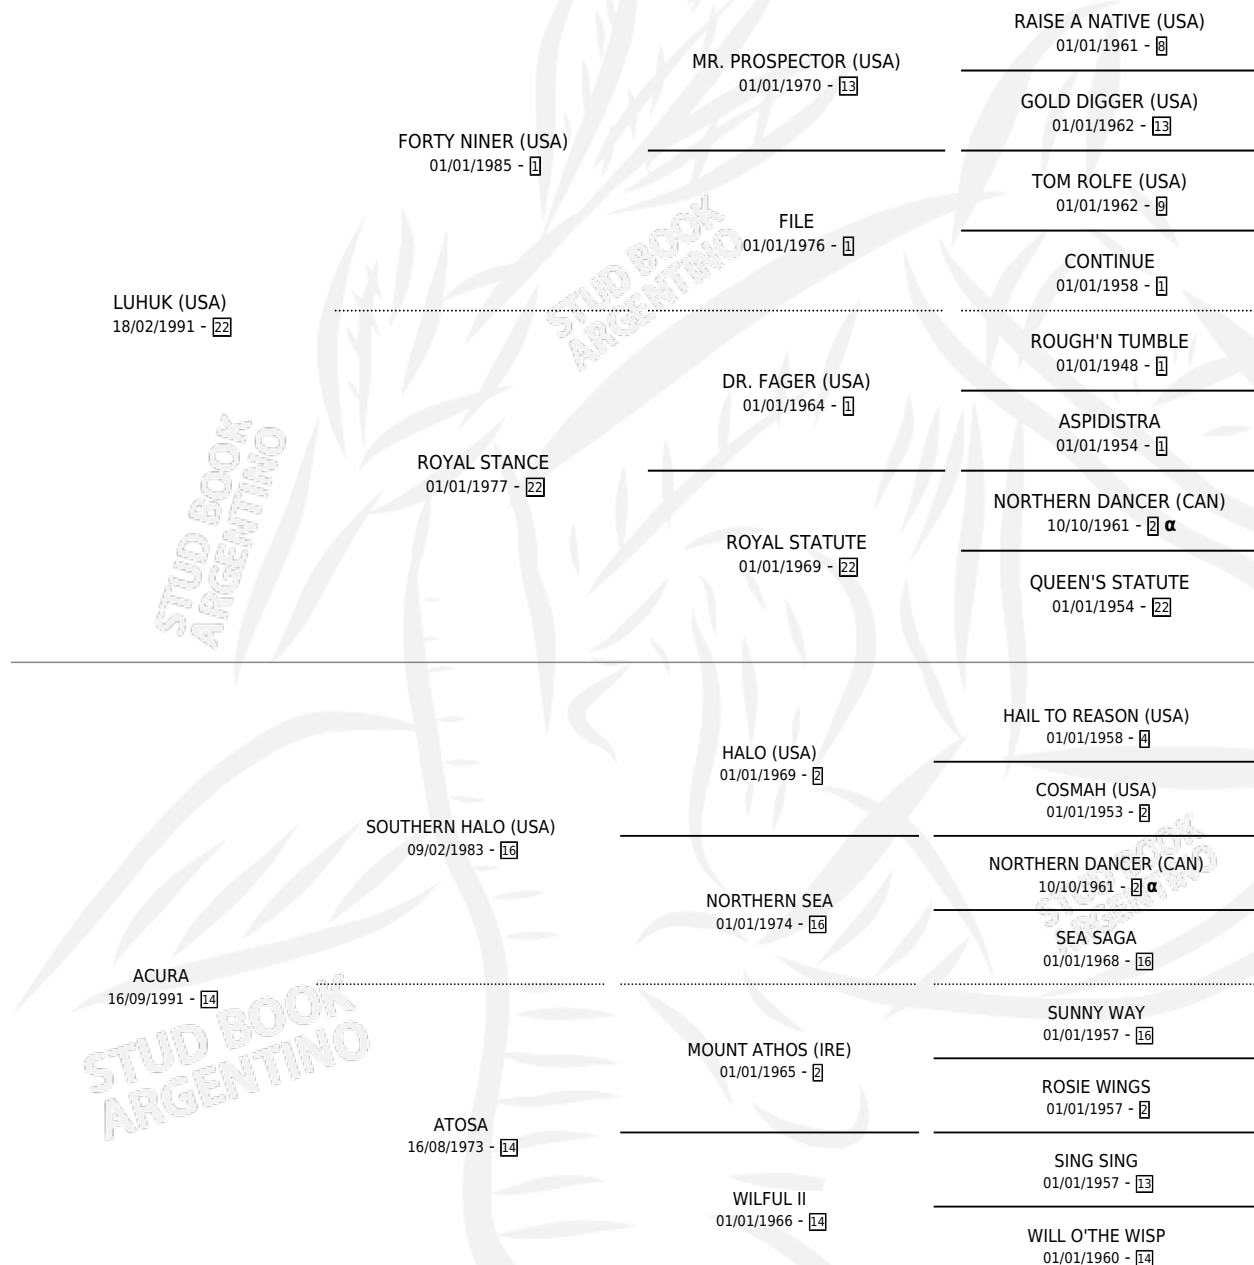

ACTUADA

por LUHUK (USA) y ACURA por SOUTHERN HALO (USA)

Argentina · Hembra · Zaino Colorado · SP · 22/09/2005
Familia 14-c · Volumen 39

ESTADO

TIPIFICACIÓN SANGUÍNEA	X
TIPIFICACIÓN POR ADN	✓
PASAPORTE	X
IDENTIFICACIÓN POR MICROCHIP	X
REPRODUCTOR	✓

Lugar de nacimiento: La Quebrada

Criador: La Quebrada

~

HIJOS

	MACHOS	HEMBRAS
10 NACIERON	4	6
7 CORRIERON	3	4
3 GANARON	2	1
0 GANADORES CL	0 GANADORES GR	0 GANADORES G1

PEDIGREE

INBREEDING : α

CAMPAÑA

Solo carreras oficiales de Argentina

POR EDAD

EDAD	CC	1°	2°	3°	4°	5°	NP	CLC	CLG	CLCG1	CLGG1	IMPORTE	GANANCIA / CC
3 AÑOS	5	0	2	1	1	0	1	0	0	0	0	\$25,750	\$5,150
4 AÑOS	2	1	0	0	0	1	0	0	0	0	0	\$23,750	\$11,875
5 AÑOS	7	1	0	0	1	0	5	0	0	0	0	\$23,500	\$3,357
TOTALES	14	2	2	1	2	1	6	0	0	0	0	\$73,000	\$5,214
%		14.3%	14.3%	7.1%	14.3%	7.1%	42.9%	0.0%	0.0%	0.0%	0.0%		

Ganadora de 2 carreras en San Isidro y La Plata - \$73,000, a los 4 y 5 años.

POR DISTANCIA

HIPODROMO	CC	1°	2°	3°	4°	5°	NP	CLC	CLG	CLCG1	CLGG1	IMPORTE
LA PLATA	2	1	0	0	0	0	1	0	0	0	0	\$21,500
1100 MTS	2	1	0	0	0	0	1	0	0	0	0	\$21,500
PALERMO	7	0	1	1	1	1	3	0	0	0	0	\$18,250
1000 MTS	5	0	1	0	1	1	2	0	0	0	0	\$13,000
1200 MTS	2	0	0	1	0	0	1	0	0	0	0	\$5,250
SAN ISIDRO	5	1	1	0	1	0	2	0	0	0	0	\$33,250
1000 MTS	5	1	1	0	1	0	2	0	0	0	0	\$33,250