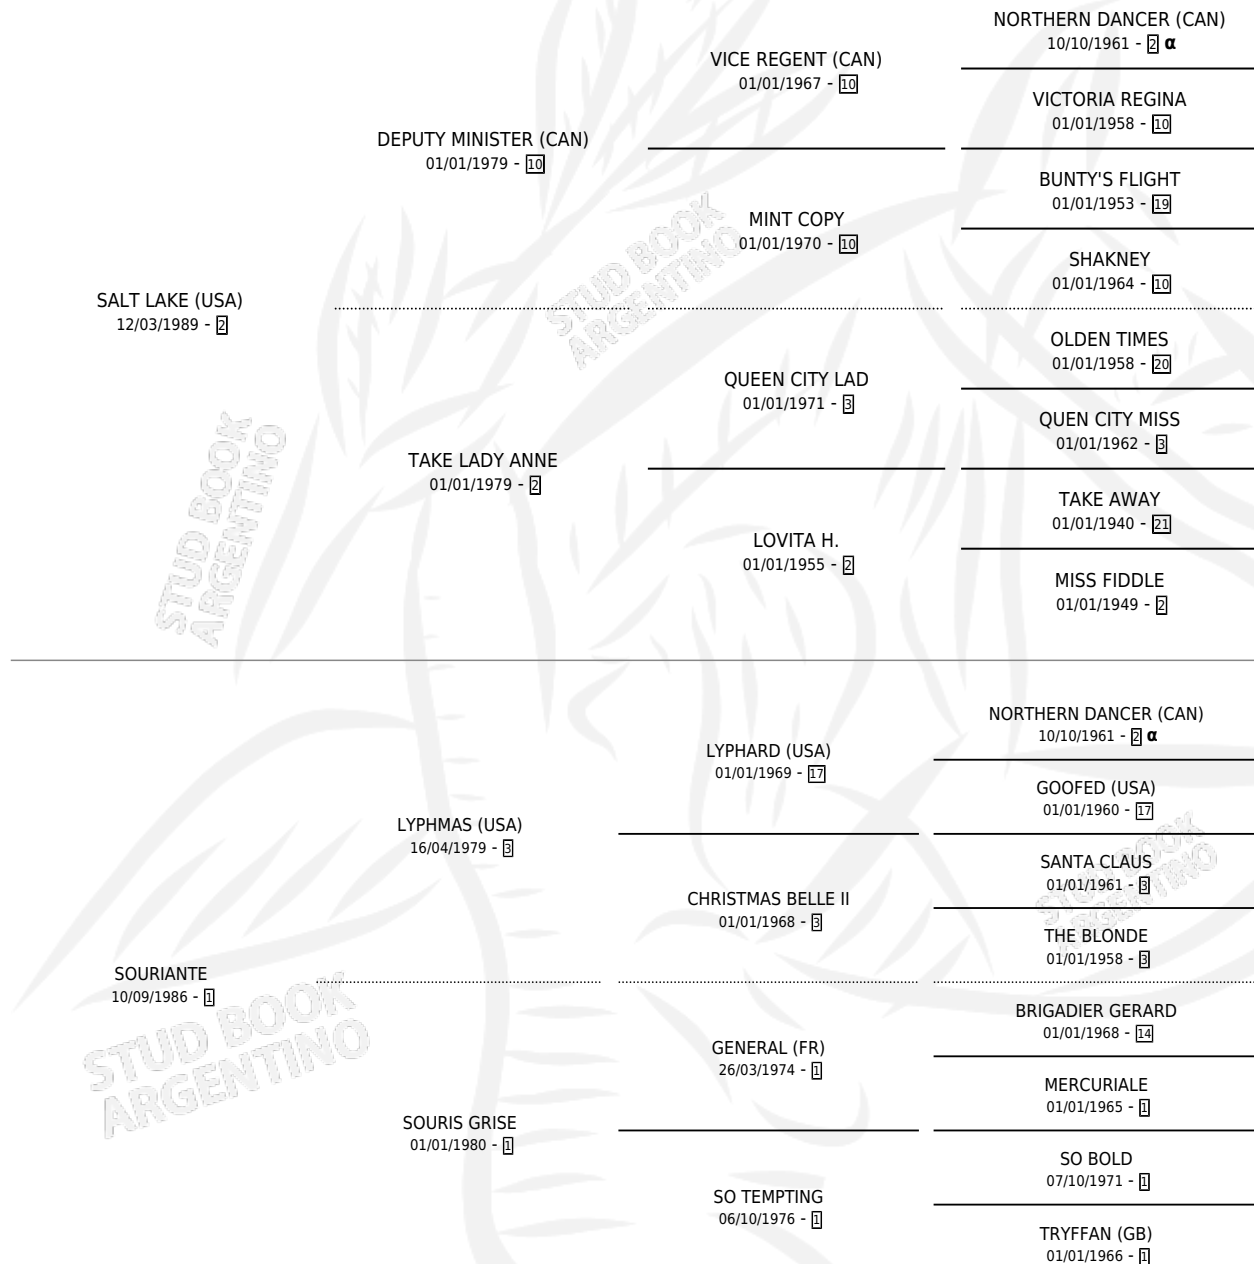

SEPHORA

por **SALT LAKE (USA)** y **SOURIANTE** por **LYPHMAS (USA)**

Argentina · Hembra · Zaino · SP · 02/11/2005
Familia 1-o · Volumen 39

ESTADO

TIPIFICACIÓN SANGUÍNEA	X
TIPIFICACIÓN POR ADN	✓
PASAPORTE	X
IDENTIFICACIÓN POR MICROCHIP	X
REPRODUCTOR	✓

Lugar de nacimiento: La Quebrada
Criador: La Quebrada

~

HIJOS

	MACHOS	HEMBRAS
7 NACIERON	5	2
6 CORRIERON	4	2
6 GANARON	4	2
0 GANADORES CL	0 GANADORES GR	0 GANADORES G1

PEDIGREE

INBREEDING : α

CAMPAÑA

Solo carreras oficiales de Argentina

Ganadora de 2 carreras en San Isidro y La Plata - \$86,000, a los 3 y 4 años.

POR DISTANCIA

HIPODROMO	CC	1°	2°	3°	4°	5°	NP	CLC	CLG	CLCG1	CLGG1	IMPORTE
LA PLATA	2	1	0	0	0	0	1	0	0	0	0	\$22,000
1100 MTS	1	0	0	0	0	0	1	0	0	0	0	\$0
1200 MTS	1	1	0	0	0	0	0	0	0	0	0	\$22,000
SAN ISIDRO	2	1	0	0	0	0	1	0	0	0	0	\$25,000
1200 MTS	1	0	0	0	0	0	1	0	0	0	0	\$0
1100 MTS	1	1	0	0	0	0	0	0	0	0	0	\$25,000
PALERMO	7	0	3	2	1	0	1	0	0	0	0	\$39,000
1000 MTS	7	0	3	2	1	0	1	0	0	0	0	\$39,000