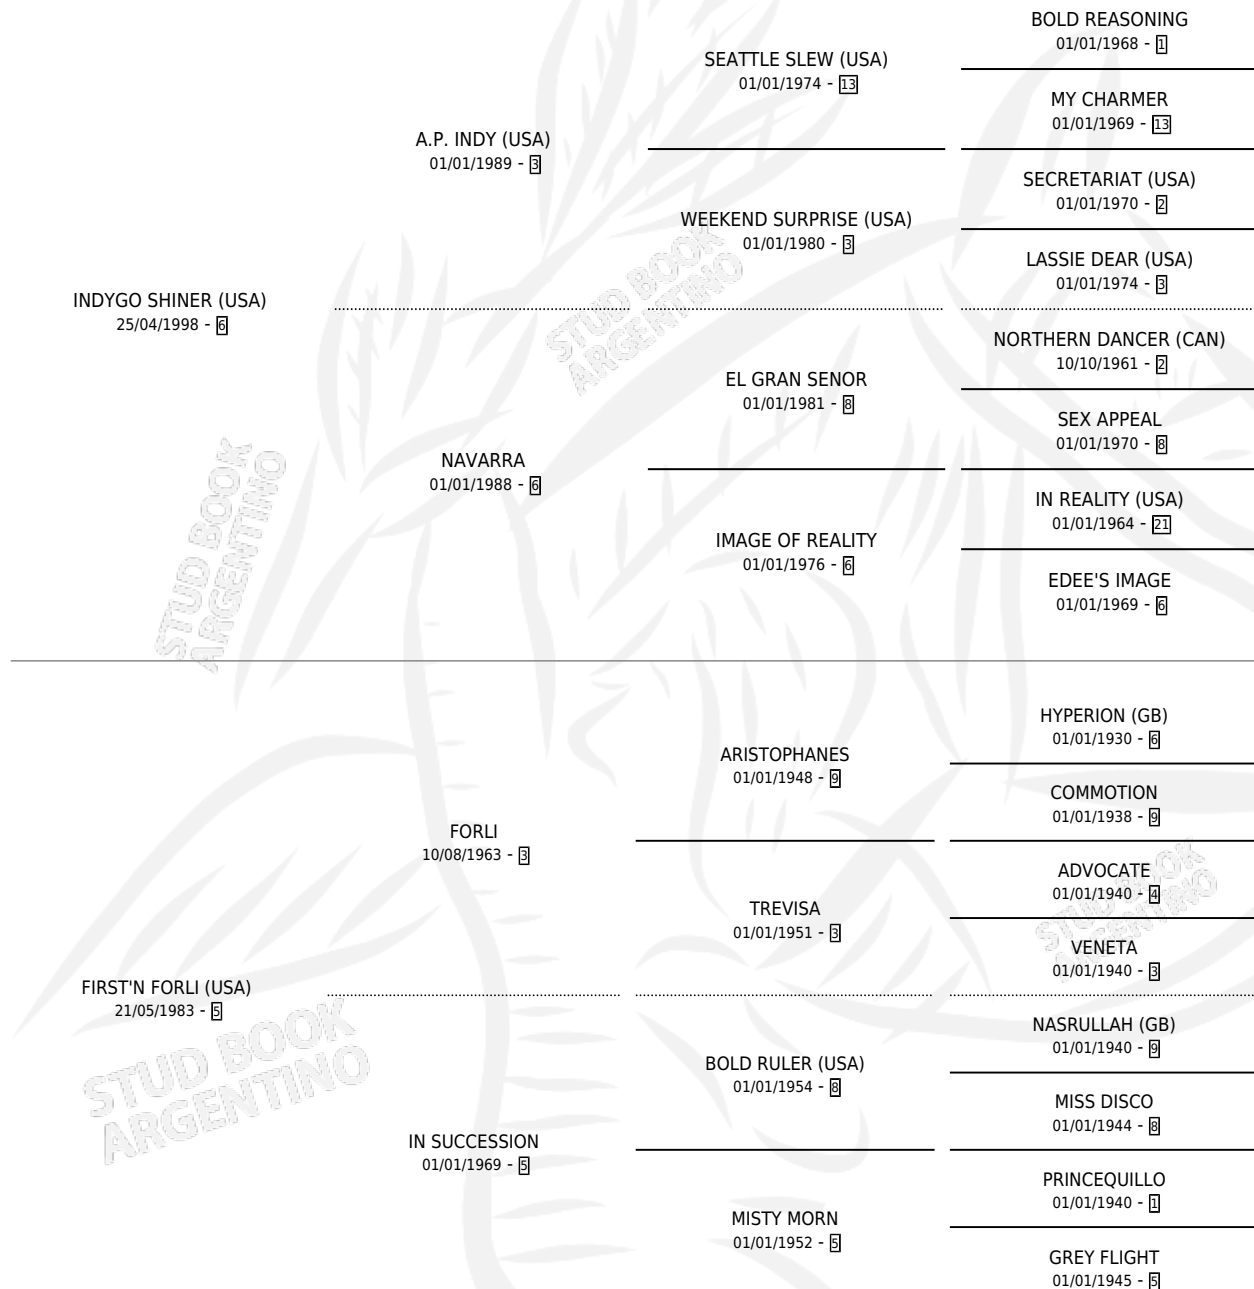

FIRST SHINE

por **INDYGO SHINER (USA)** y **FIRST'N FORLI (USA)** por **FORLI**

Argentina · Hembra · Alazan · SP · 02/11/2005
Familia 5-f · Volumen 39

ESTADO

TIPIFICACIÓN SANGUÍNEA	X
TIPIFICACIÓN POR ADN	✓
PASAPORTE	X
IDENTIFICACIÓN POR MICROCHIP	X
REPRODUCTOR	✓

Lugar de nacimiento: La Quebrada
Criador: La Quebrada

~

HIJOS

	MACHOS	HEMBRAS
3 NACIERON	1	2
1 CORRIERON	0	1

SIN ACTUACIONES

PEDIGREE

CAMPAÑA

Solo carreras oficiales de Argentina