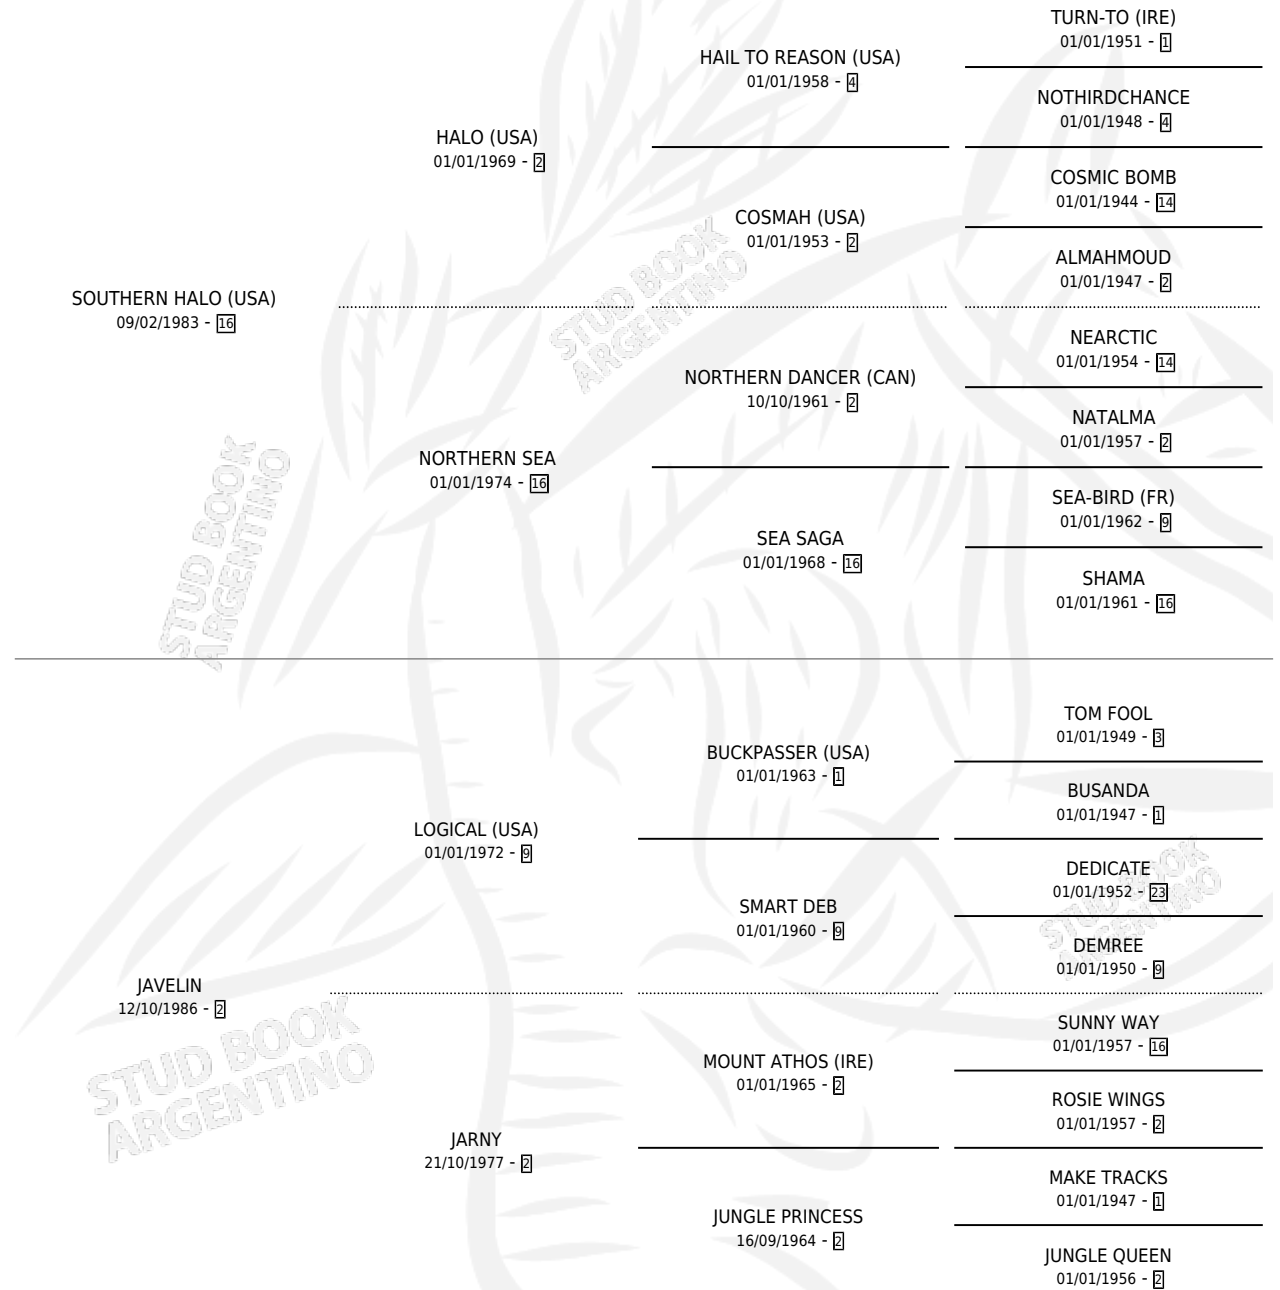

JASPEADA

por SOUTHERN HALO (USA) y JAVELIN por LOGICAL (USA)

Argentina · Hembra · Zaino Doradillo · SP · 07/11/2005
Familia 2-g · Volumen 39

ESTADO

TIPIFICACIÓN SANGUÍNEA	X
TIPIFICACIÓN POR ADN	✓
PASAPORTE	X
IDENTIFICACIÓN POR MICROCHIP	X
REPRODUCTOR	✓

Lugar de nacimiento: La Quebrada
Criador: La Quebrada

~

HIJOS

	MACHOS	HEMBRAS
8 NACIERON	3	5
5 CORRIERON	1	4
5 GANARON	1	4

1	1	0
GANADORES CL	GANADORES GR	GANADORES G1

PEDIGREE

CAMPAÑA

Solo carreras oficiales de Argentina