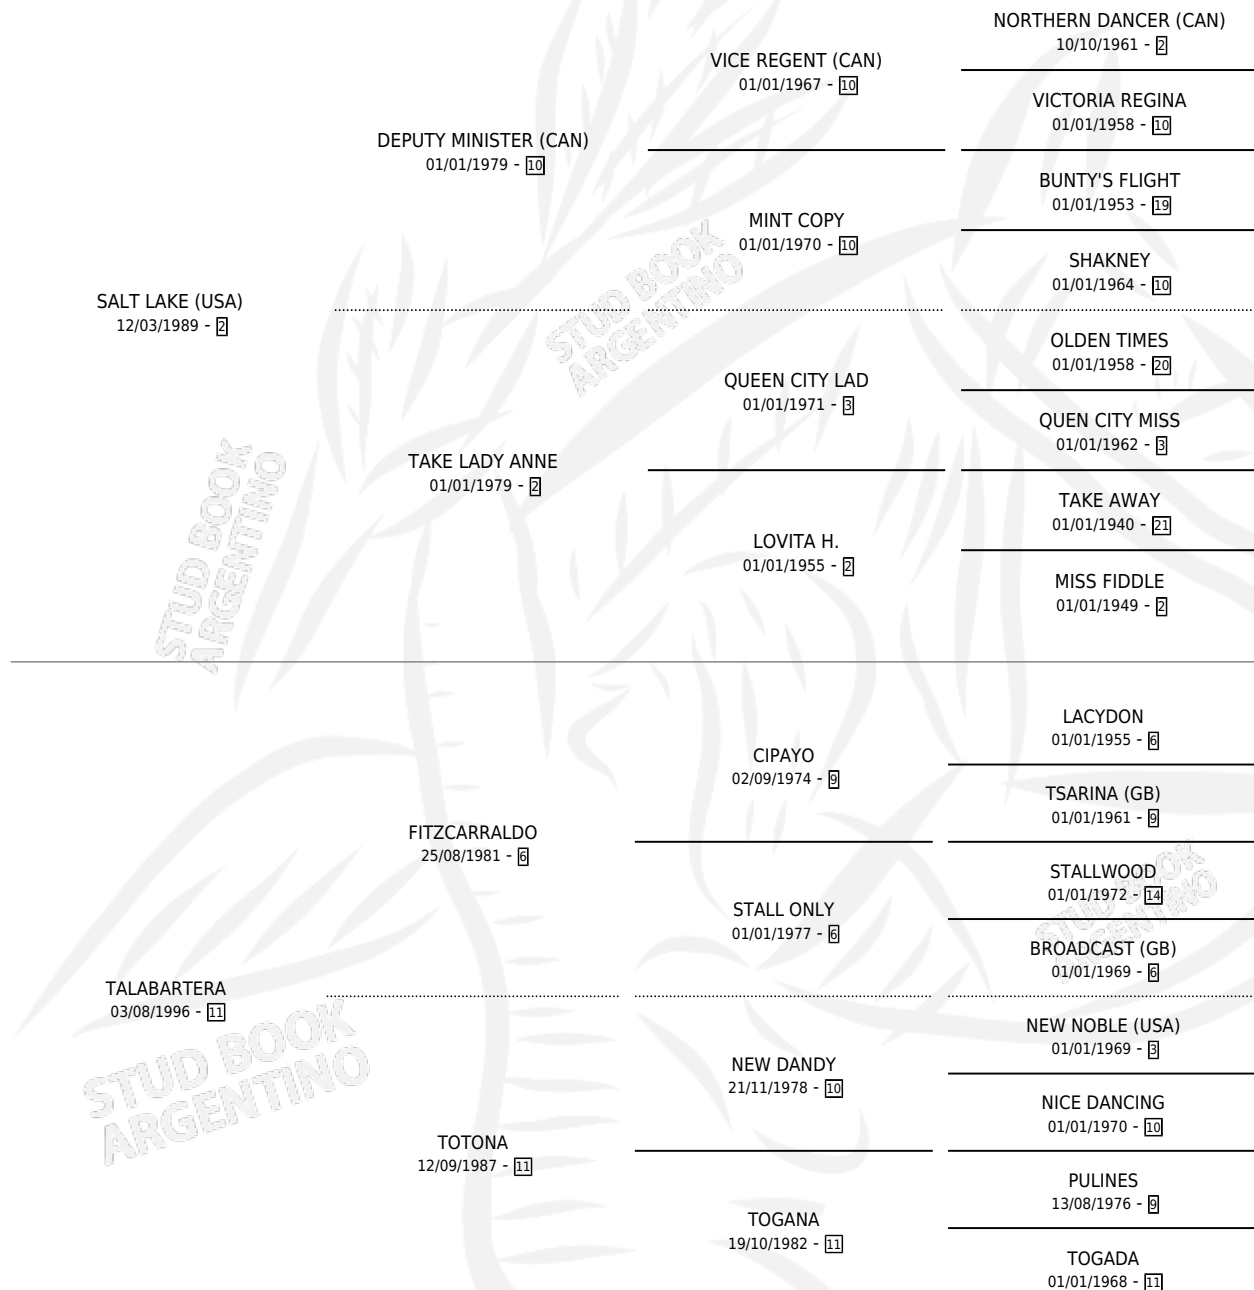

TIENTO GAUCHO

por SALT LAKE (USA) y TALABARTERA por FITZCARRALDO

Argentina · Macho · Zaino · SP · 09/11/2005
Familia 11-f · Volumen 39

ESTADO

TIPIFICACIÓN SANGUÍNEA	X
TIPIFICACIÓN POR ADN	✓
PASAPORTE	X
IDENTIFICACIÓN POR MICROCHIP	X
REPRODUCTOR	X

Lugar de nacimiento: La Quebrada
Criador: La Quebrada

PEDIGREE

TIENTO GAUCHO

Datos oficiales del Stud Book Argentino

Documento generado el 14/05/2026

studbook.org.ar