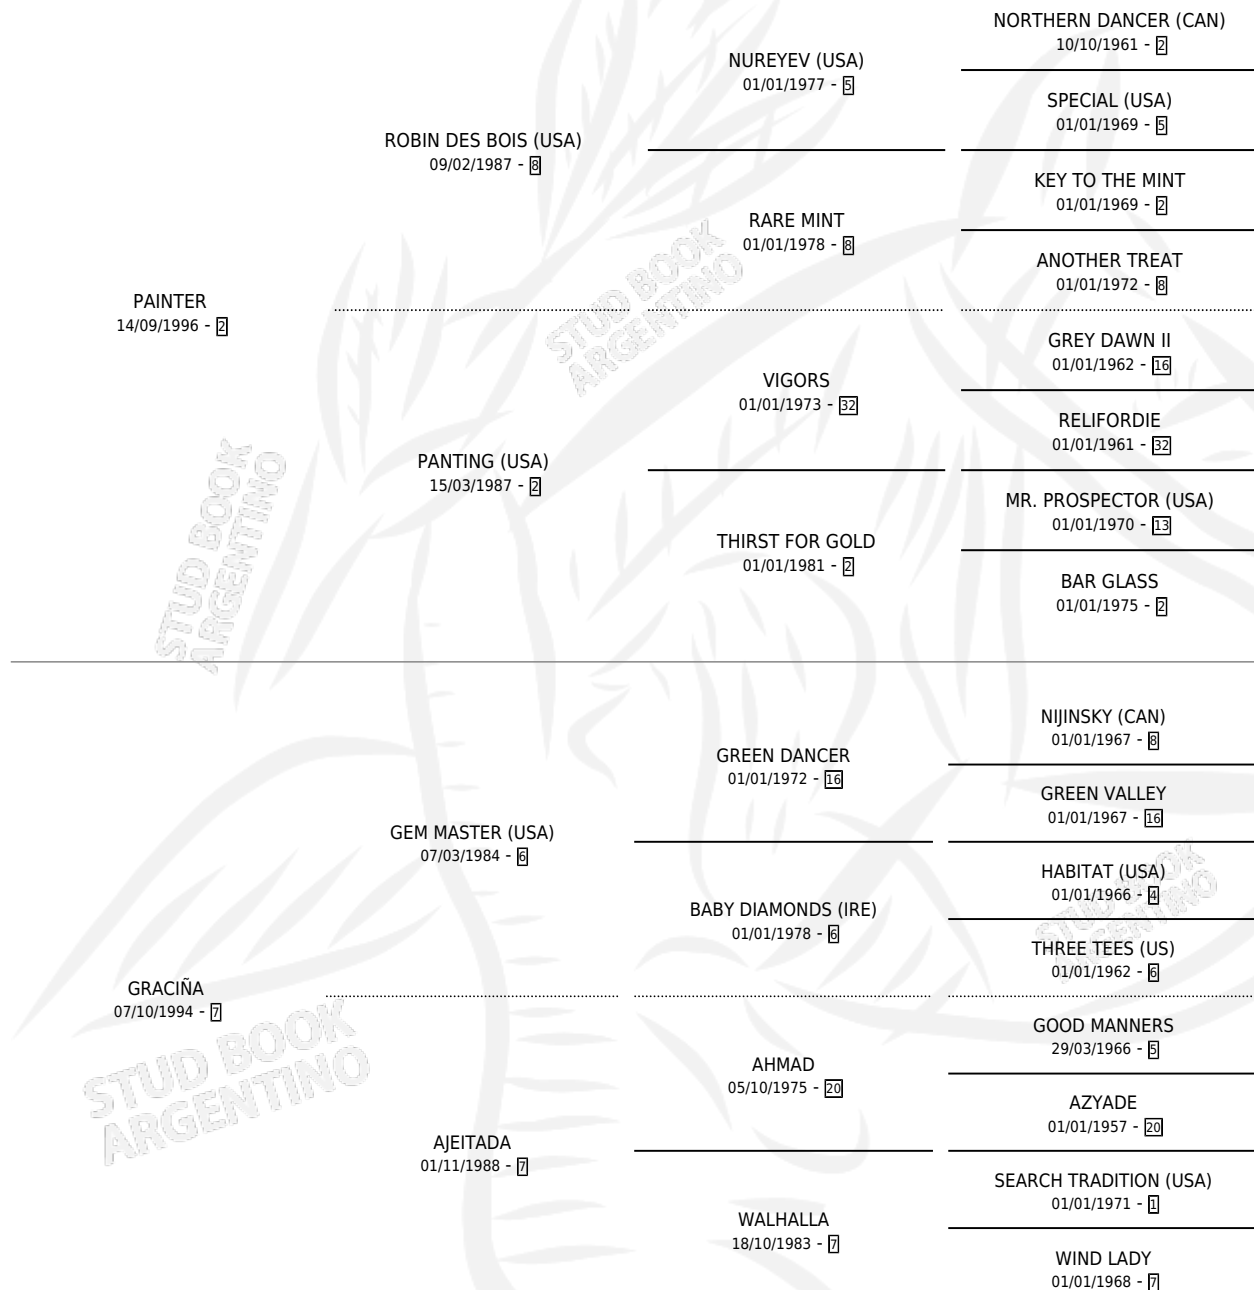

APENAS TE VI

por PAINTER y GRACIÑA por GEM MASTER (USA)

Argentina · Hembra · Zaino Doradillo · SP · 14/10/2005
Familia 7 · Volumen 39

ESTADO

TIPIFICACIÓN SANGUÍNEA	X
TIPIFICACIÓN POR ADN	✓
PASAPORTE	X
IDENTIFICACIÓN POR MICROCHIP	X
REPRODUCTOR	✓

Lugar de nacimiento: San Lorenzo de Areco

Criador: Sin dato

~

HIJOS

	MACHOS	HEMBRAS
6 NACIERON	2	4
2 CORRIERON	0	2

SIN ACTUACIONES

PEDIGREE