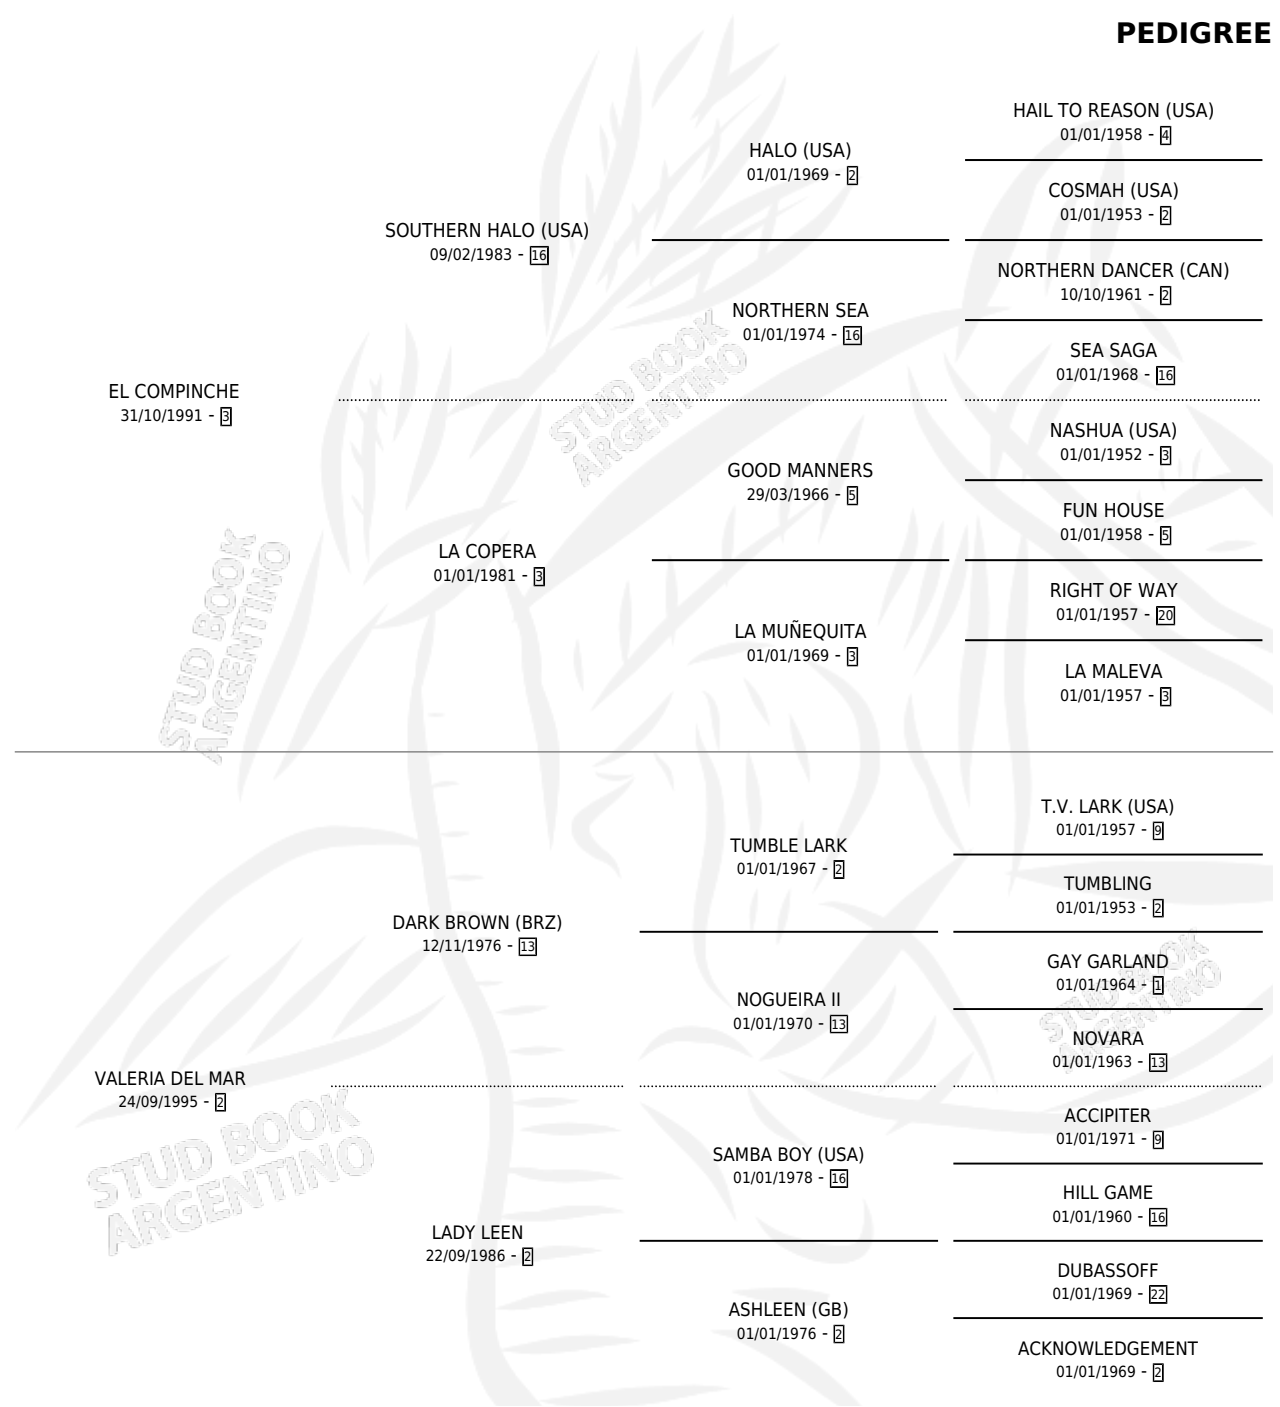

WARATAH

por **EL COMPINCHE** y **VALERIA DEL MAR** por **DARK BROWN (BRZ)**

Argentina · Hembra · Zaino · SP · 13/10/2005
Familia 2-e · Volumen 39

ESTADO

TIPIFICACIÓN SANGUÍNEA	X
TIPIFICACIÓN POR ADN	✓
PASAPORTE	X
IDENTIFICACIÓN POR MICROCHIP	X
REPRODUCTOR	✓

Lugar de nacimiento: San Lorenzo de Areco
Criador: Sin dato

~

HIJOS

	MACHOS	HEMBRAS
4 NACIERON	2	2
1 CORRIERON	1	0

SIN ACTUACIONES

PEDIGREE