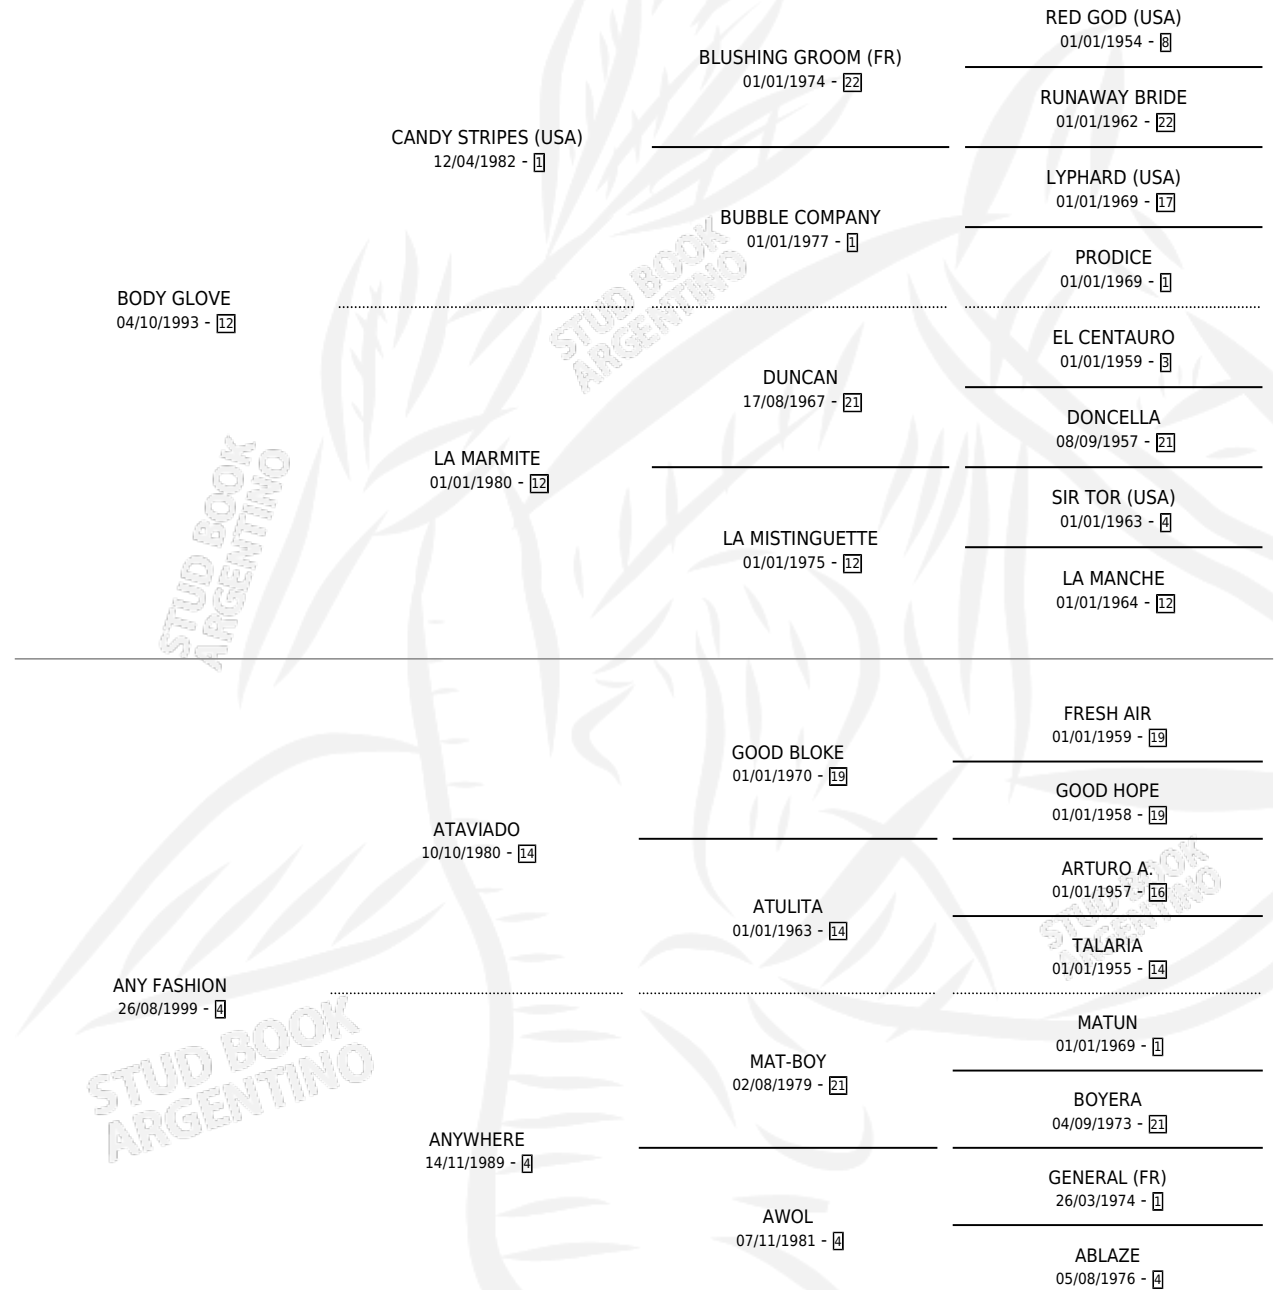

ANY DRESS

por **BODY GLOVE** y **ANY FASHION** por **ATAVIADO**

Argentina · Hembra · Tordillo · SP · 03/11/2005
Familia 4-c · Volumen 39

ESTADO

TIPIFICACIÓN SANGUÍNEA	X
TIPIFICACIÓN POR ADN	✓
PASAPORTE	✓
IDENTIFICACIÓN POR MICROCHIP	X
REPRODUCTOR	X

Lugar de nacimiento: Don Yayo
Criador: Solveyra Eduardo Alfredo

PEDIGREE

CAMPAÑA

Solo carreras oficiales de Argentina

POR EDAD

EDAD	CC	1°	2°	3°	4°	5°	NP	CLC	CLG	CLCG1	CLGG1	IMPORTE	GANANCIA / CC
4 AÑOS	2	0	0	0	0	0	2	0	0	0	0	\$0	\$0
5 AÑOS	1	0	0	0	0	0	1	0	0	0	0	\$0	\$0
TOTALES	3	0	0	0	0	0	3	0	0	0	0	\$0	\$0
%		0.0%	0.0%	0.0%	0.0%	0.0%	100%	0.0%	0.0%	0.0%	0.0%		