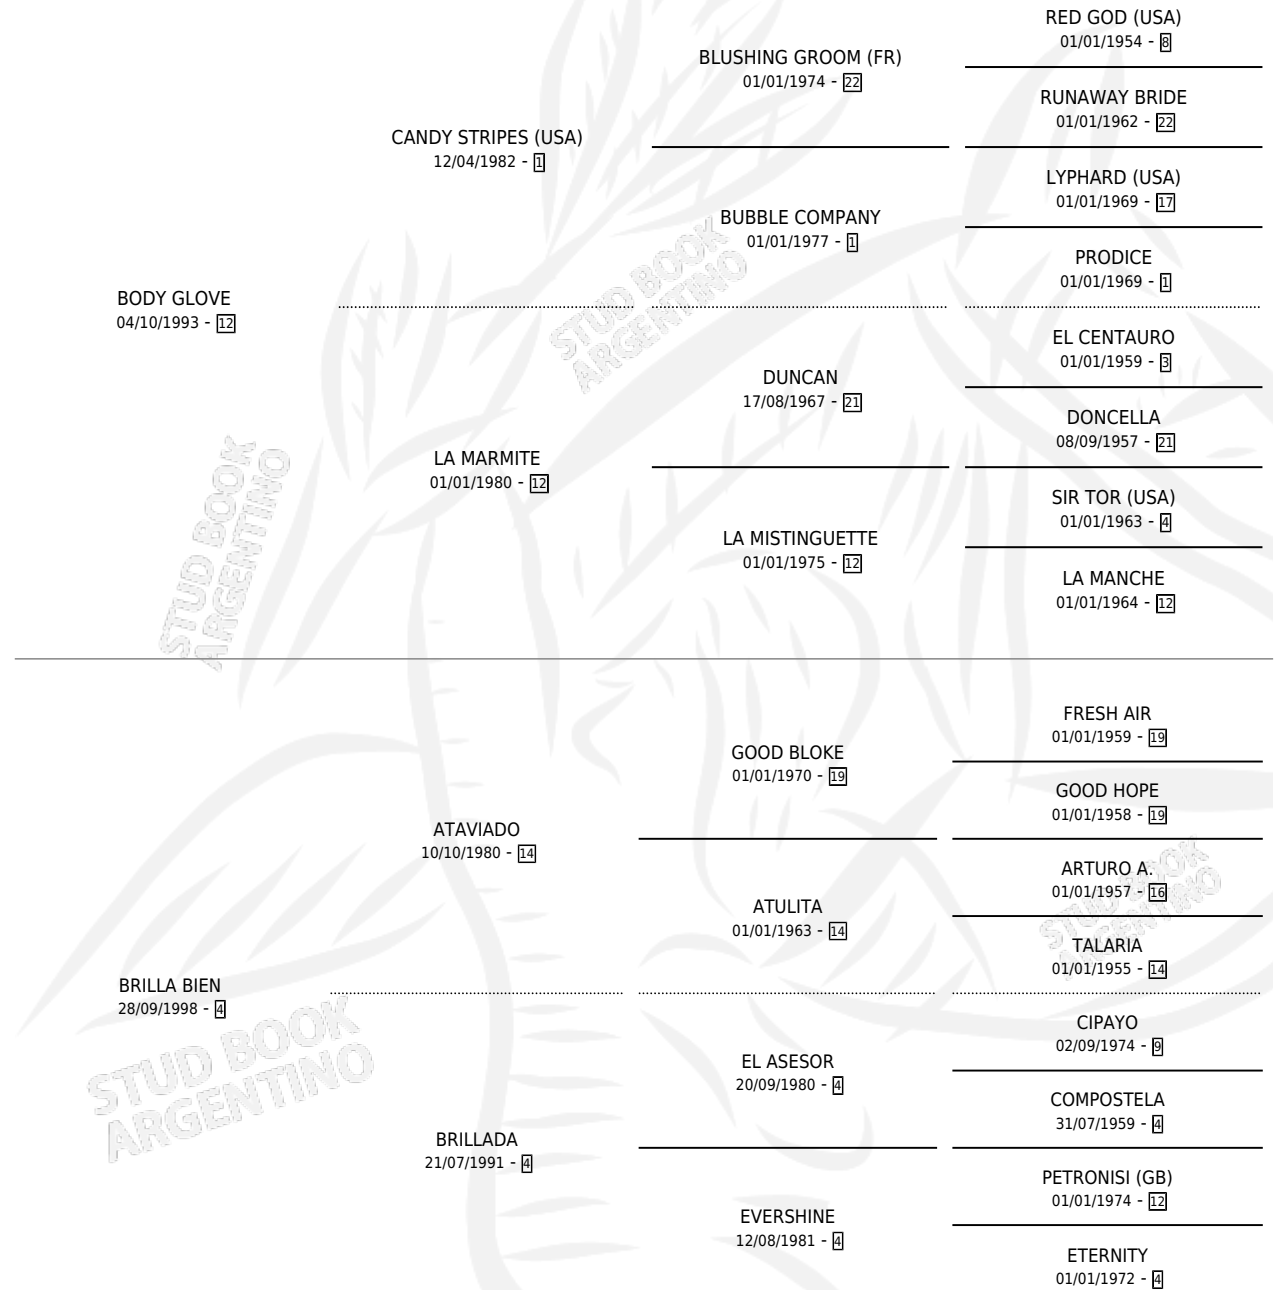

EL FLASH

por **BODY GLOVE** y **BRILLA BIEN** por **ATAVIADO**

Argentina · Macho · Tordillo · SP · 08/11/2005
Familia 4-k · Volumen 39

ESTADO

TIPIFICACIÓN SANGUÍNEA	X
TIPIFICACIÓN POR ADN	✓
PASAPORTE	X
IDENTIFICACIÓN POR MICROCHIP	X
REPRODUCTOR	X

Lugar de nacimiento: Don Yayo
Criador: Solveyra Eduardo Alfredo

PEDIGREE