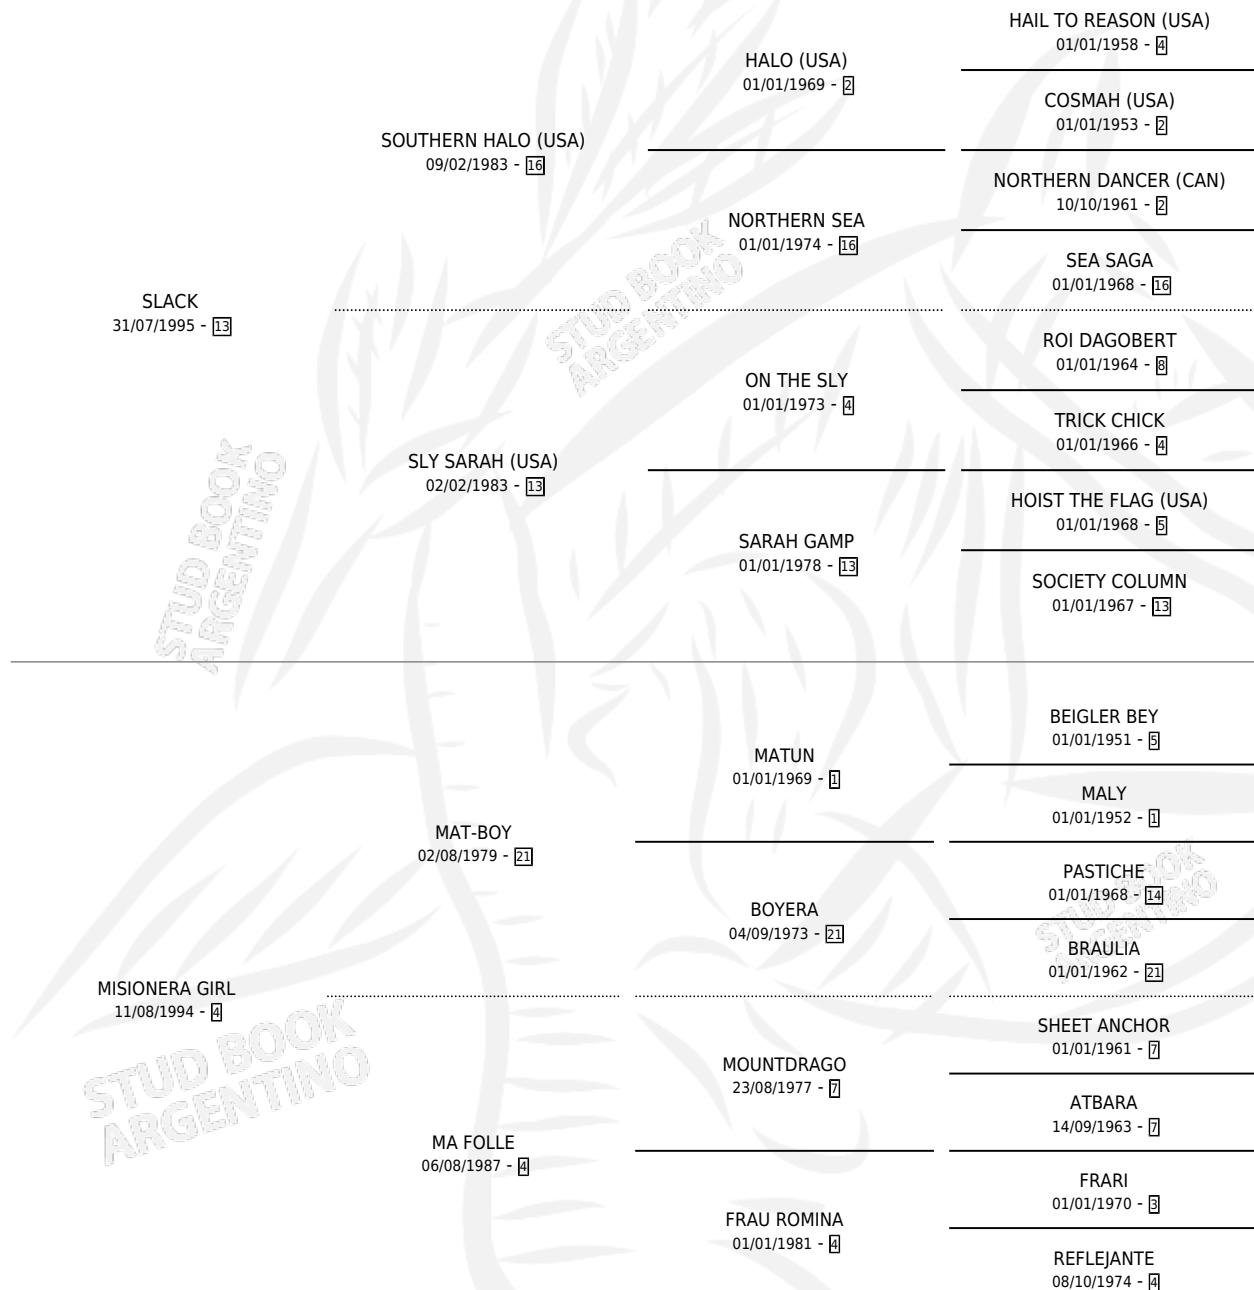

SOUTH MISION

por SLACK y MISIONERA GIRL por MAT-BOY

Argentina · Hembra · Zaino · SP · 15/09/2005
Familia 4-k · Volumen 39

ESTADO

TIPIFICACIÓN SANGUÍNEA	X
TIPIFICACIÓN POR ADN	✓
PASAPORTE	X
IDENTIFICACIÓN POR MICROCHIP	X
REPRODUCTOR	X

Lugar de nacimiento: Campo particular

Criador: Giacchino Fabio Javier

PEDIGREE

CAMPAÑA

Solo carreras oficiales de Argentina

POR EDAD

EDAD	CC	1°	2°	3°	4°	5°	NP	CLC	CLG	CLCG1	CLGG1	IMPORTE	GANANCIA / CC
3 AÑOS	1	0	0	0	0	0	1	0	0	0	0	\$0	\$0
TOTALES	1	0	0	0	0	0	1	0	0	0	0	\$0	\$0
%		0.0%	0.0%	0.0%	0.0%	0.0%	100%	0.0%	0.0%	0.0%	0.0%		