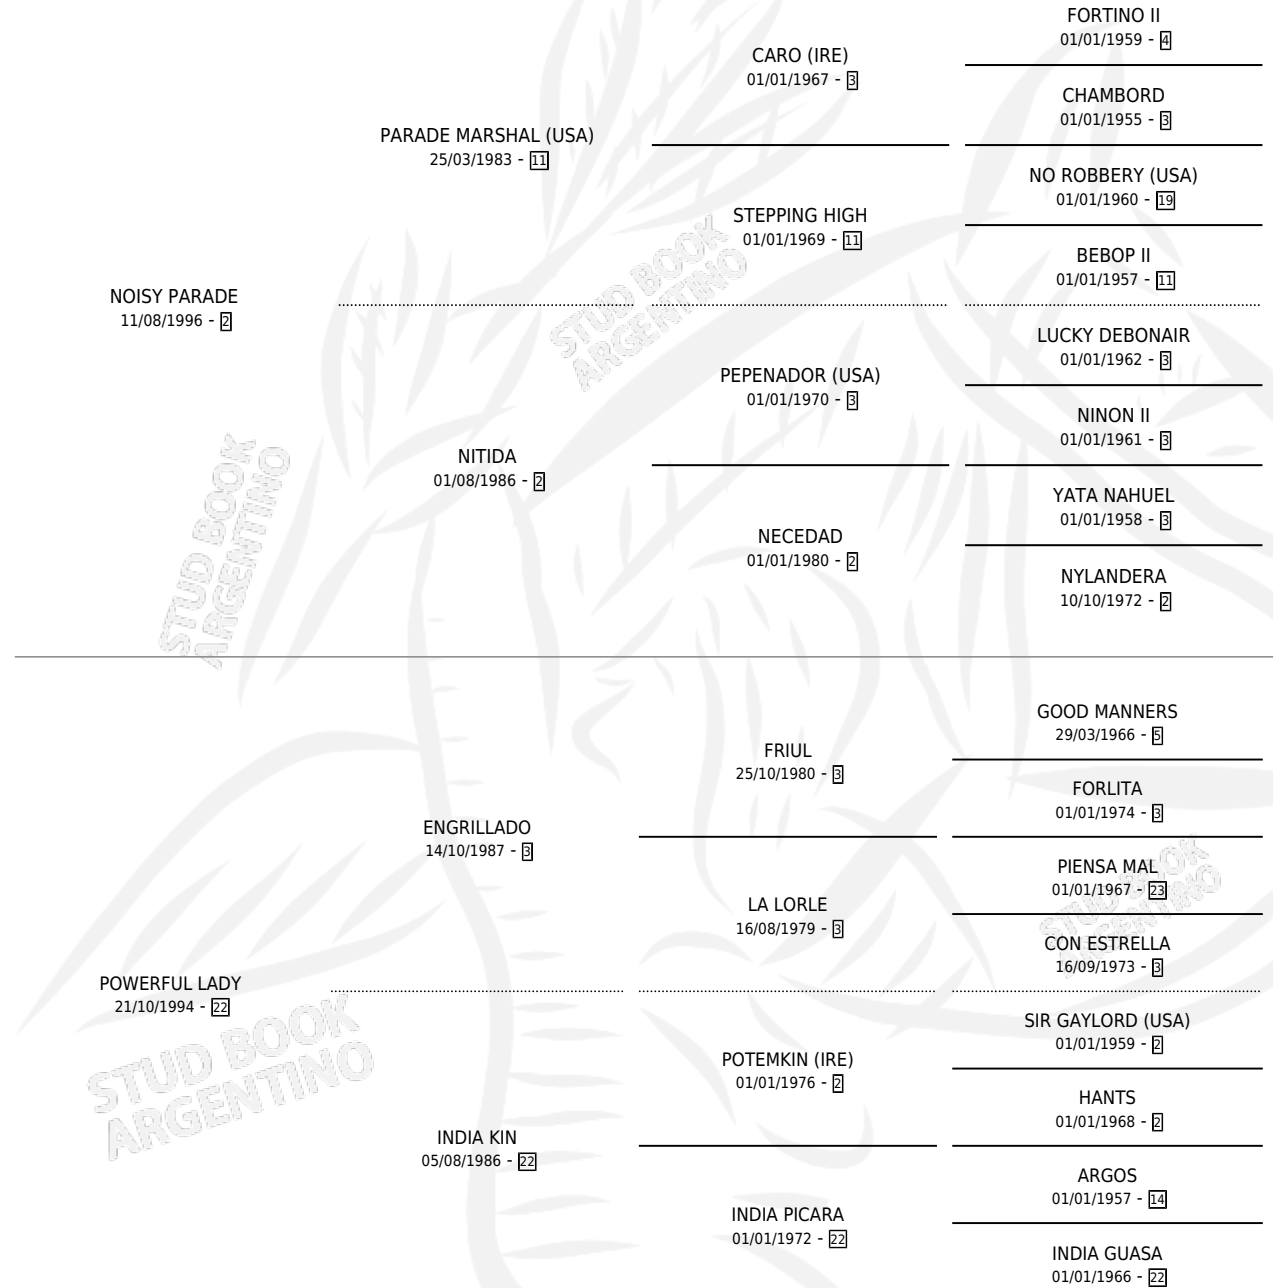

I'M IRISH

por **NOISY PARADE** y **POWERFUL LADY** por **ENGRILLADO**

Argentina · Macho · Alazan · SP · 28/10/2005
Familia 22-b · Volumen 39

ESTADO

TIPIFICACIÓN SANGUÍNEA	X
TIPIFICACIÓN POR ADN	✓
PASAPORTE	✓
IDENTIFICACIÓN POR MICROCHIP	X
REPRODUCTOR	X

Lugar de nacimiento: La Esmeralda

Criador: Sin dato

PEDIGREE

CAMPAÑA

Solo carreras oficiales de Argentina

POR EDAD

EDAD	CC	1°	2°	3°	4°	5°	NP	CLC	CLG	CLCG1	CLGG1	IMPORTE	GANANCIA / CC
4 AÑOS	1	0	0	0	0	0	1	0	0	0	0	\$0	\$0
TOTALES	1	0	0	0	0	0	1	0	0	0	0	\$0	\$0
%		0.0%	0.0%	0.0%	0.0%	0.0%	100%	0.0%	0.0%	0.0%	0.0%		