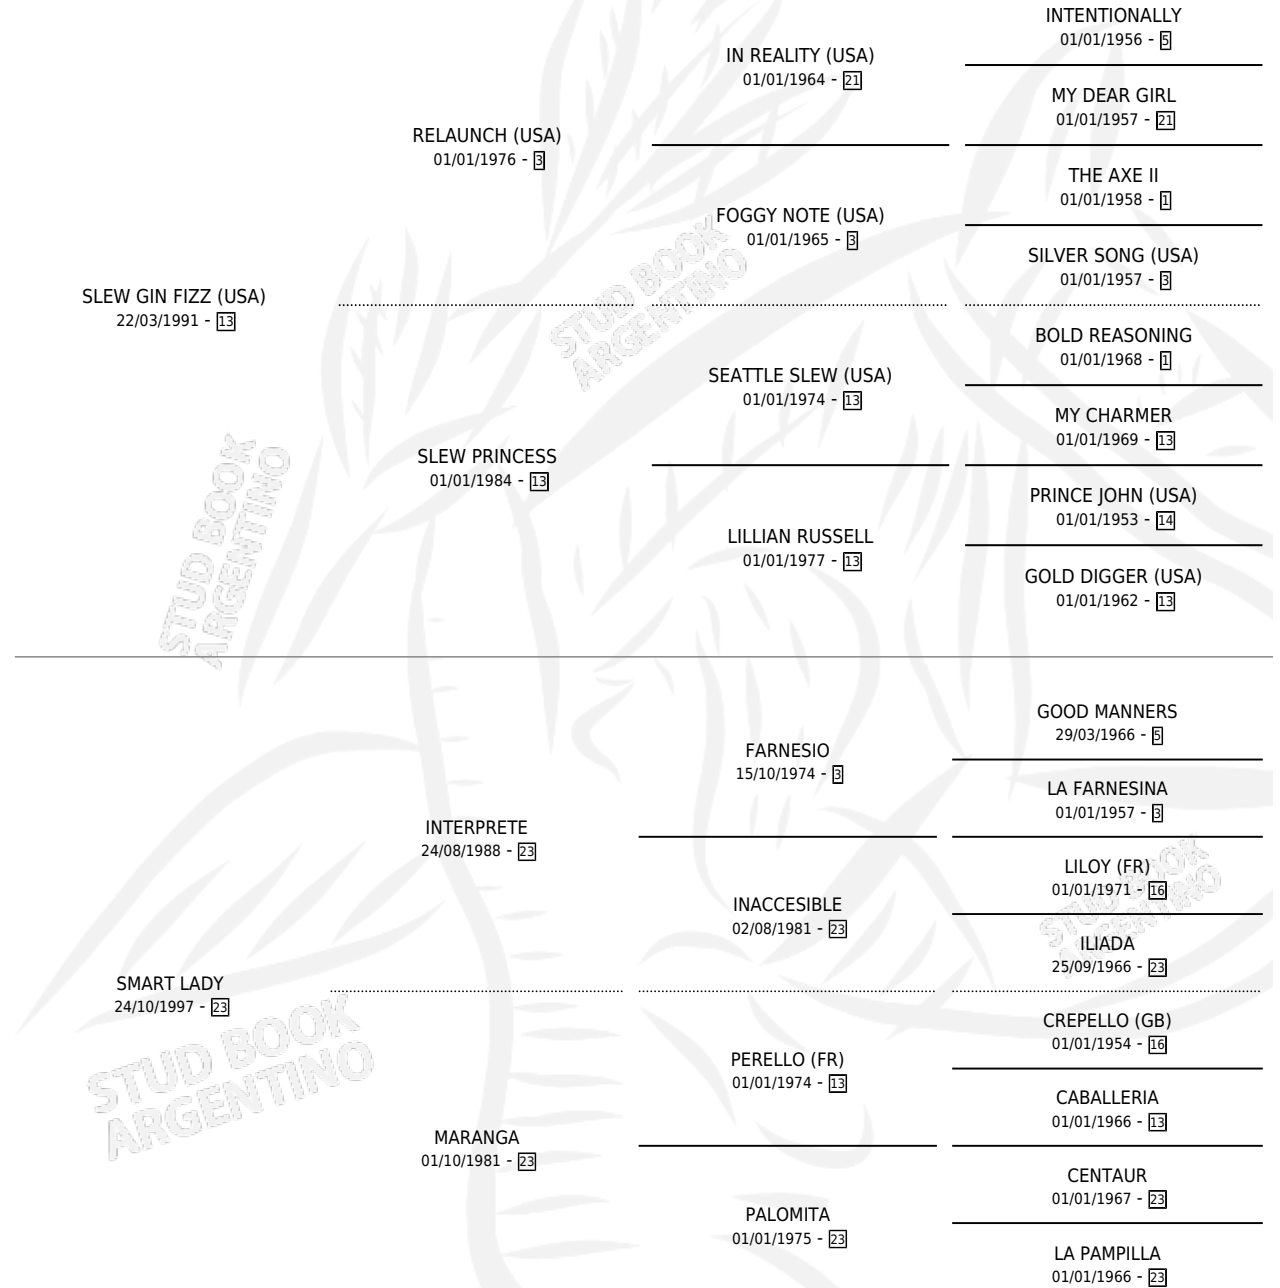

NICE AND SMART

por **SLEW GIN FIZZ (USA)** y **SMART LADY** por **INTERPRETE**

Argentina · Macho · Tordillo · SP · 19/10/2005
Familia 23-a · Volumen 39

ESTADO

TIPIFICACIÓN SANGUÍNEA	X
TIPIFICACIÓN POR ADN	✓
PASAPORTE	✓
IDENTIFICACIÓN POR MICROCHIP	X
REPRODUCTOR	X

Lugar de nacimiento: La Esmeralda

Criador: Sin dato

PEDIGREE

CAMPAÑA

Solo carreras oficiales de Argentina

POR EDAD

EDAD	CC	1°	2°	3°	4°	5°	NP	CLC	CLG	CLCG1	CLGG1	IMPORTE	GANANCIA / CC
4 AÑOS	2	0	0	0	0	0	2	0	0	0	0	\$0	\$0
TOTALES	2	0	0	0	0	0	2	0	0	0	0	\$0	\$0
%		0.0%	0.0%	0.0%	0.0%	0.0%	100%	0.0%	0.0%	0.0%	0.0%		