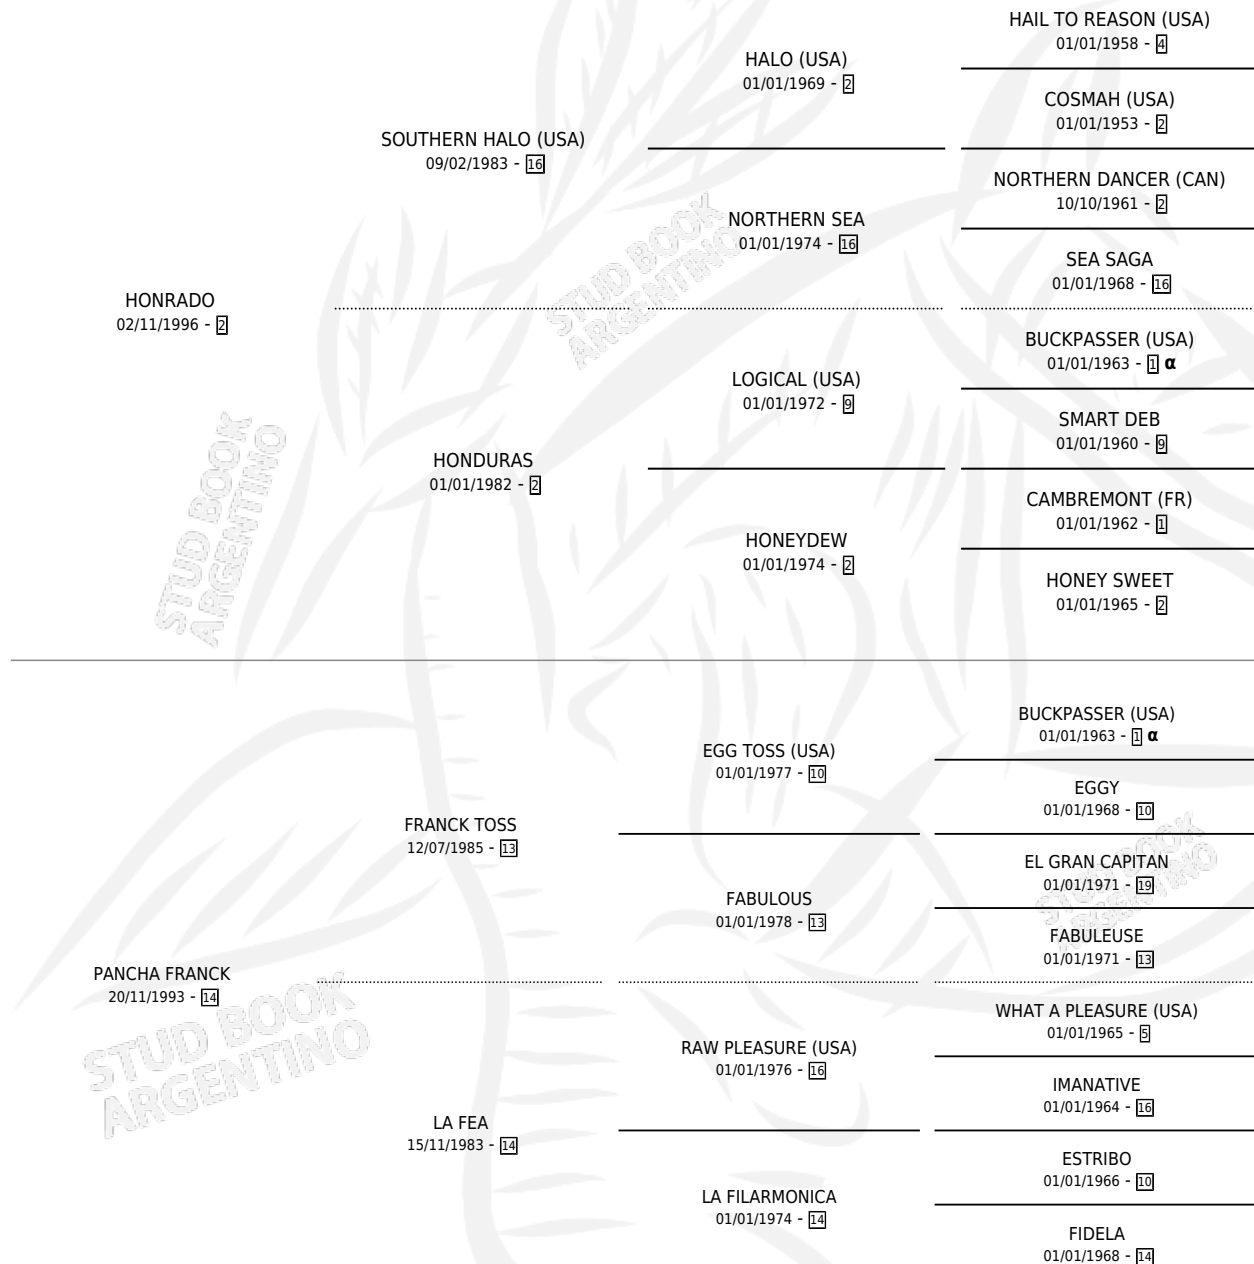

HON JOAO

por HONRADO y PANCHA FRANCK por FRANCK TOSS

Argentina · Macho · Zaino · SP · 22/11/2005
Familia 14-f · Volumen 39

ESTADO

TIPIFICACIÓN SANGUÍNEA	X
TIPIFICACIÓN POR ADN	✓
PASAPORTE	✓
IDENTIFICACIÓN POR MICROCHIP	X
REPRODUCTOR	X

Lugar de nacimiento: Las Taperas

Criador: Las Taperas

PEDIGREE

INBREEDING : α

HON JOAO

Datos oficiales del Stud Book Argentino

Documento generado el 09/05/2026

studbook.org.ar