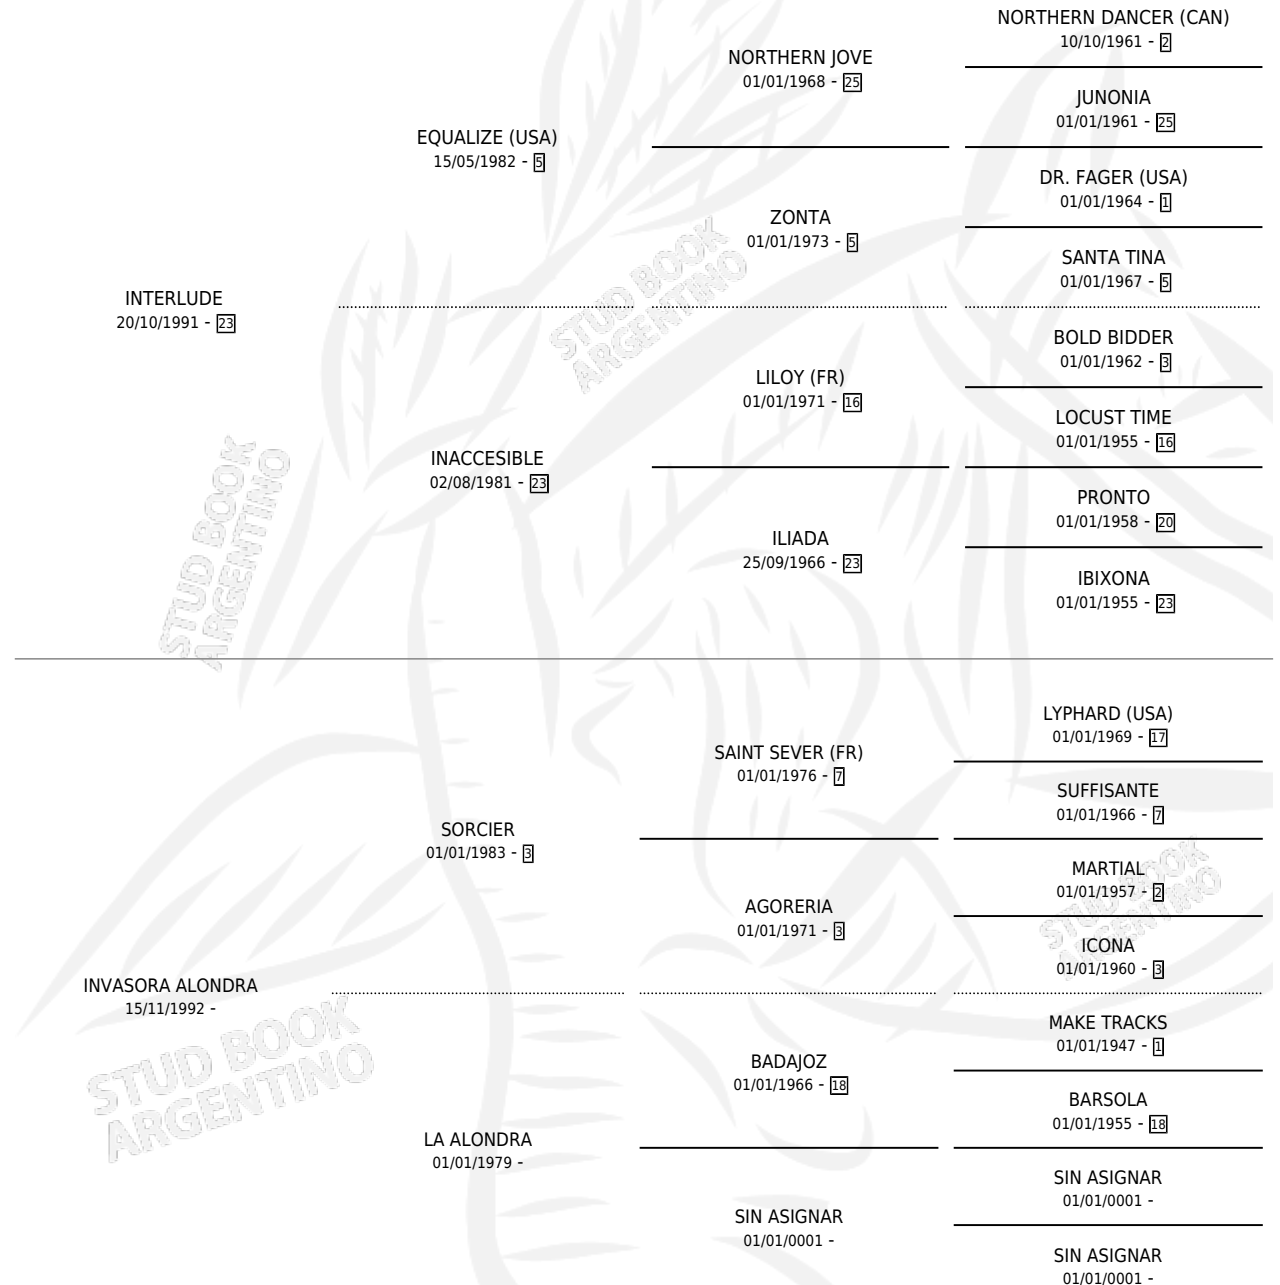

DESAFIANTE LUDE

por INTERLUDE y INVASORA ALONDRA por SORCIER

Argentina · Macho · Tordillo · SP · 04/11/2005
Familia · Volumen 39

ESTADO

TIPIFICACIÓN SANGUÍNEA	X
TIPIFICACIÓN POR ADN	✓
PASAPORTE	X
IDENTIFICACIÓN POR MICROCHIP	X
REPRODUCTOR	X

Lugar de nacimiento: Don Jacobo

Criador: Sin dato

PEDIGREE