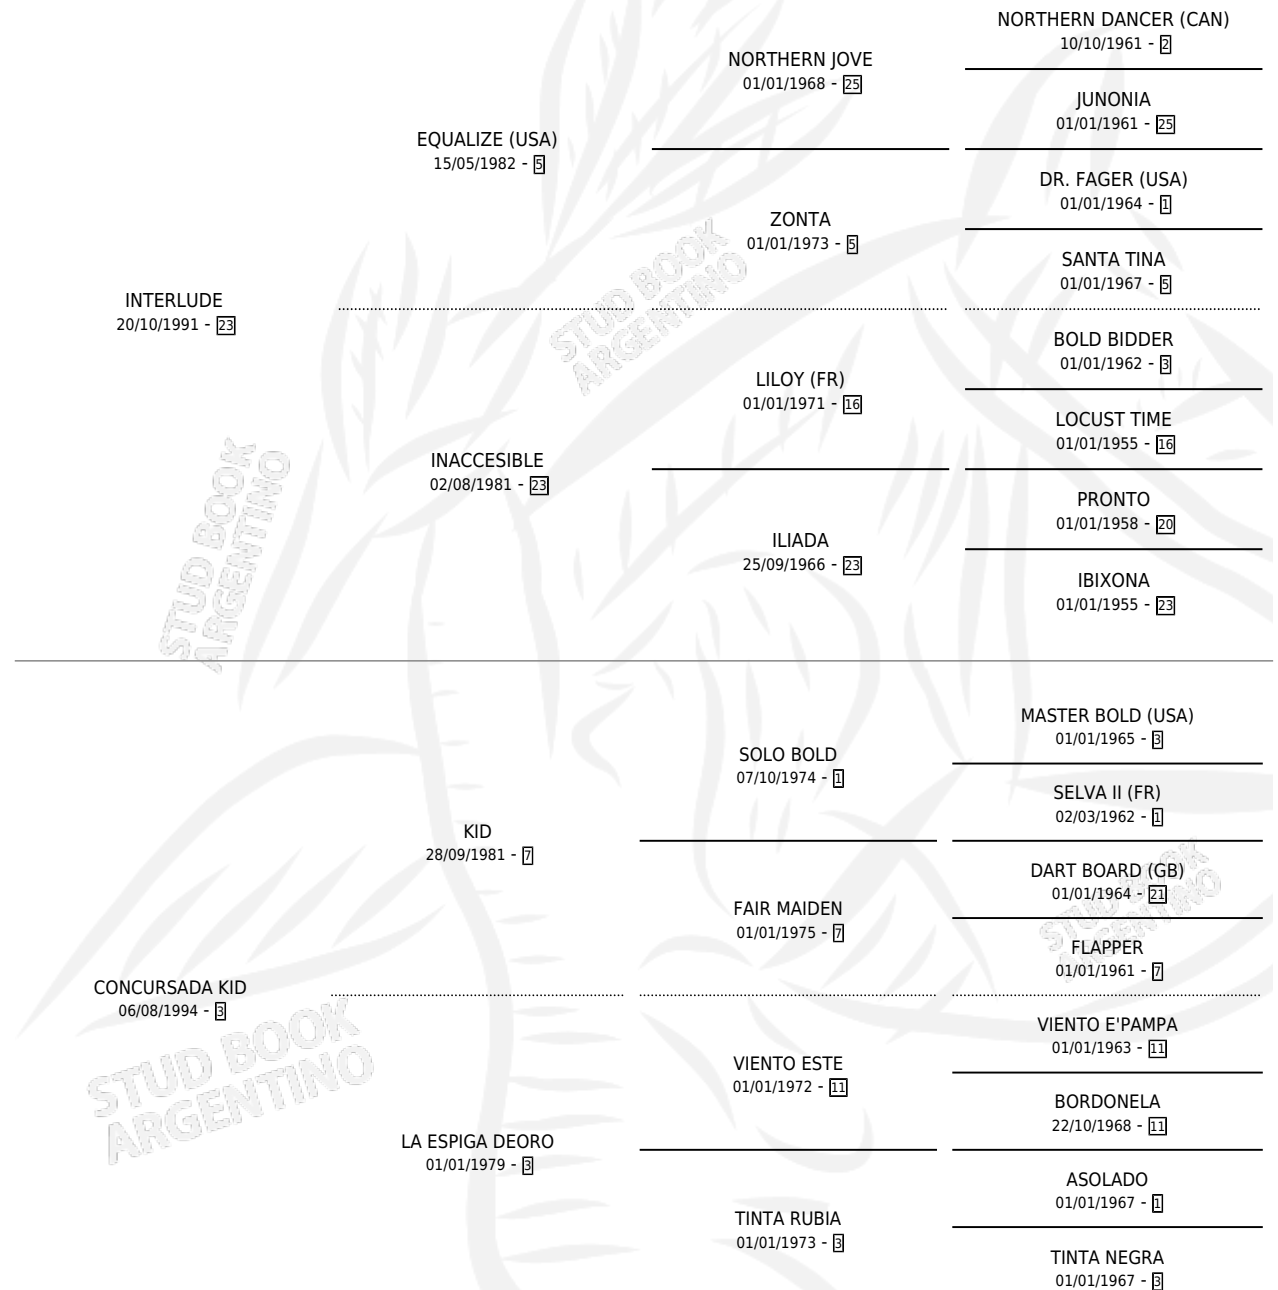

INDUS LUDE

por INTERLUDE y CONCURSADA KID por KID

Argentina · Macho · Tordillo · SP · 19/11/2005
Familia 3-c · Volumen 39

ESTADO

| | |
|------------------------------|---|
| TIPIFICACIÓN SANGUÍNEA | X |
| TIPIFICACIÓN POR ADN | X |
| PASAPORTE | X |
| IDENTIFICACIÓN POR MICROCHIP | X |
| REPRODUCTOR | X |

Lugar de nacimiento: Don Jacobo

Criador: Mojon del Pago

PEDIGREE

INDUS LUDE

Datos oficiales del Stud Book Argentino

Documento generado el 27/04/2026

studbook.org.ar