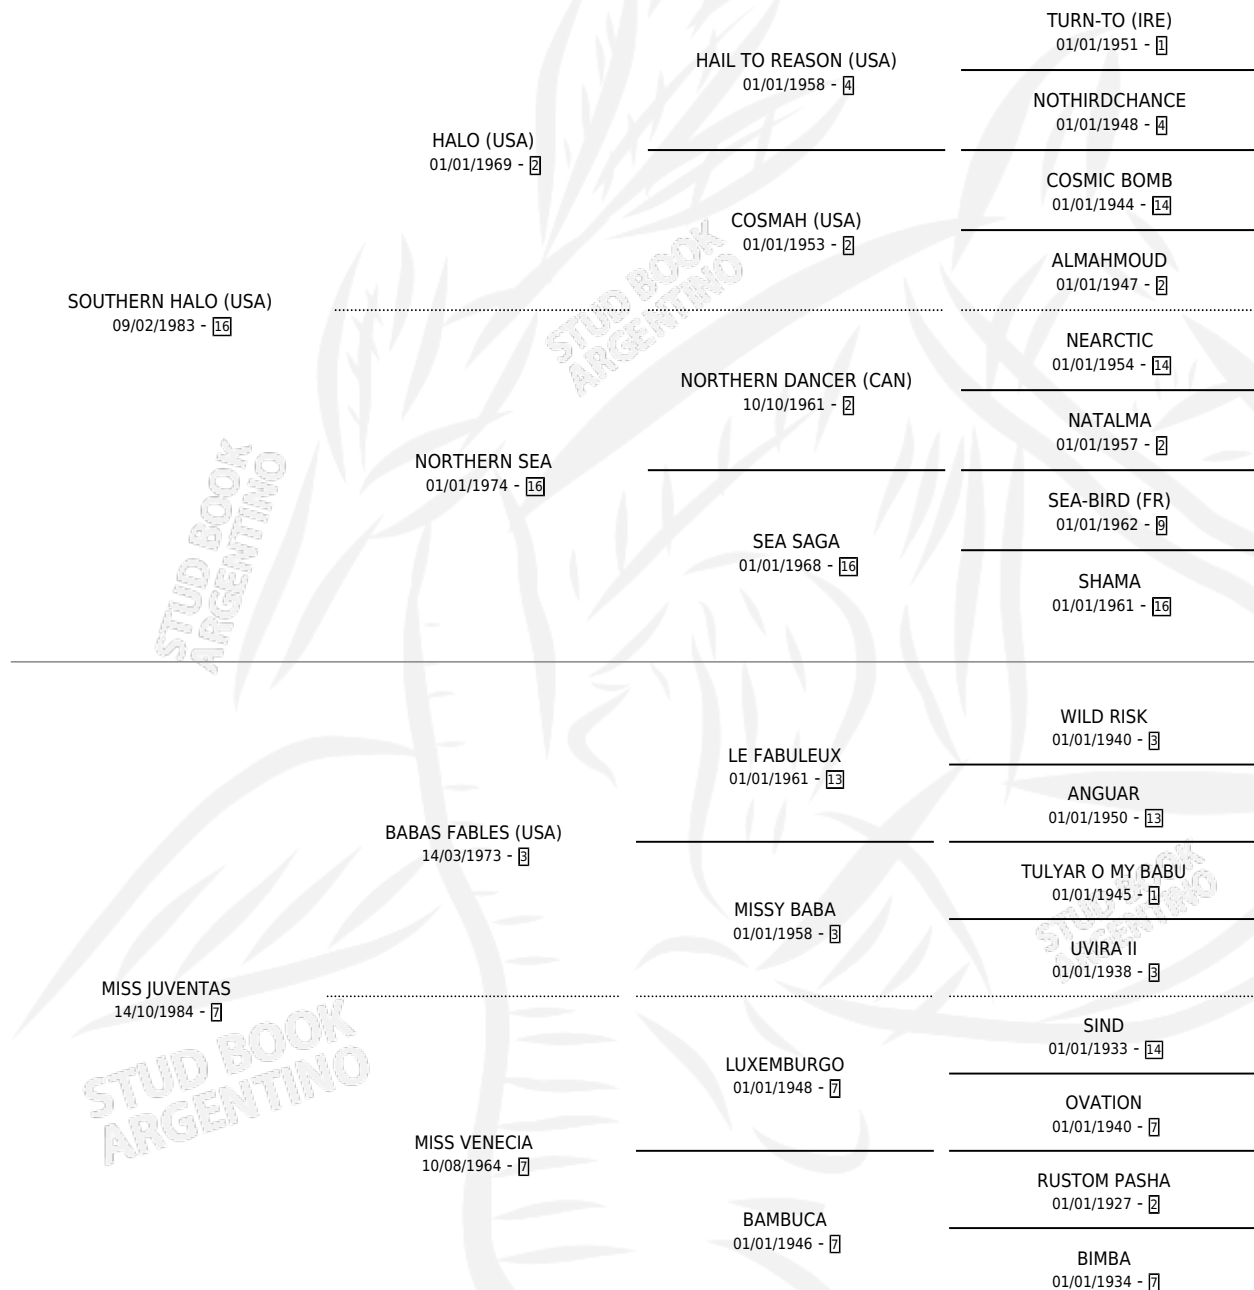

MISS BELLE

por SOUTHERN HALO (USA) y MISS JUVENTAS por BABAS FABLES (USA)

Argentina · Hembra · Zaino · SP · 27/10/2005
Familia 7 · Volumen 39

ESTADO

TIPIFICACIÓN SANGUÍNEA	X
TIPIFICACIÓN POR ADN	✓
PASAPORTE	X
IDENTIFICACIÓN POR MICROCHIP	X
REPRODUCTOR	✓

Lugar de nacimiento: Santa Ines
Criador: Santa Ines

~

HIJOS

	MACHOS	HEMBRAS
9 NACIERON	8	1
6 CORRIERON	5	1
4 GANARON	3	1
0 GANADORES CL	0 GANADORES GR	0 GANADORES G1

PEDIGREE

CAMPAÑA

Solo carreras oficiales de Argentina