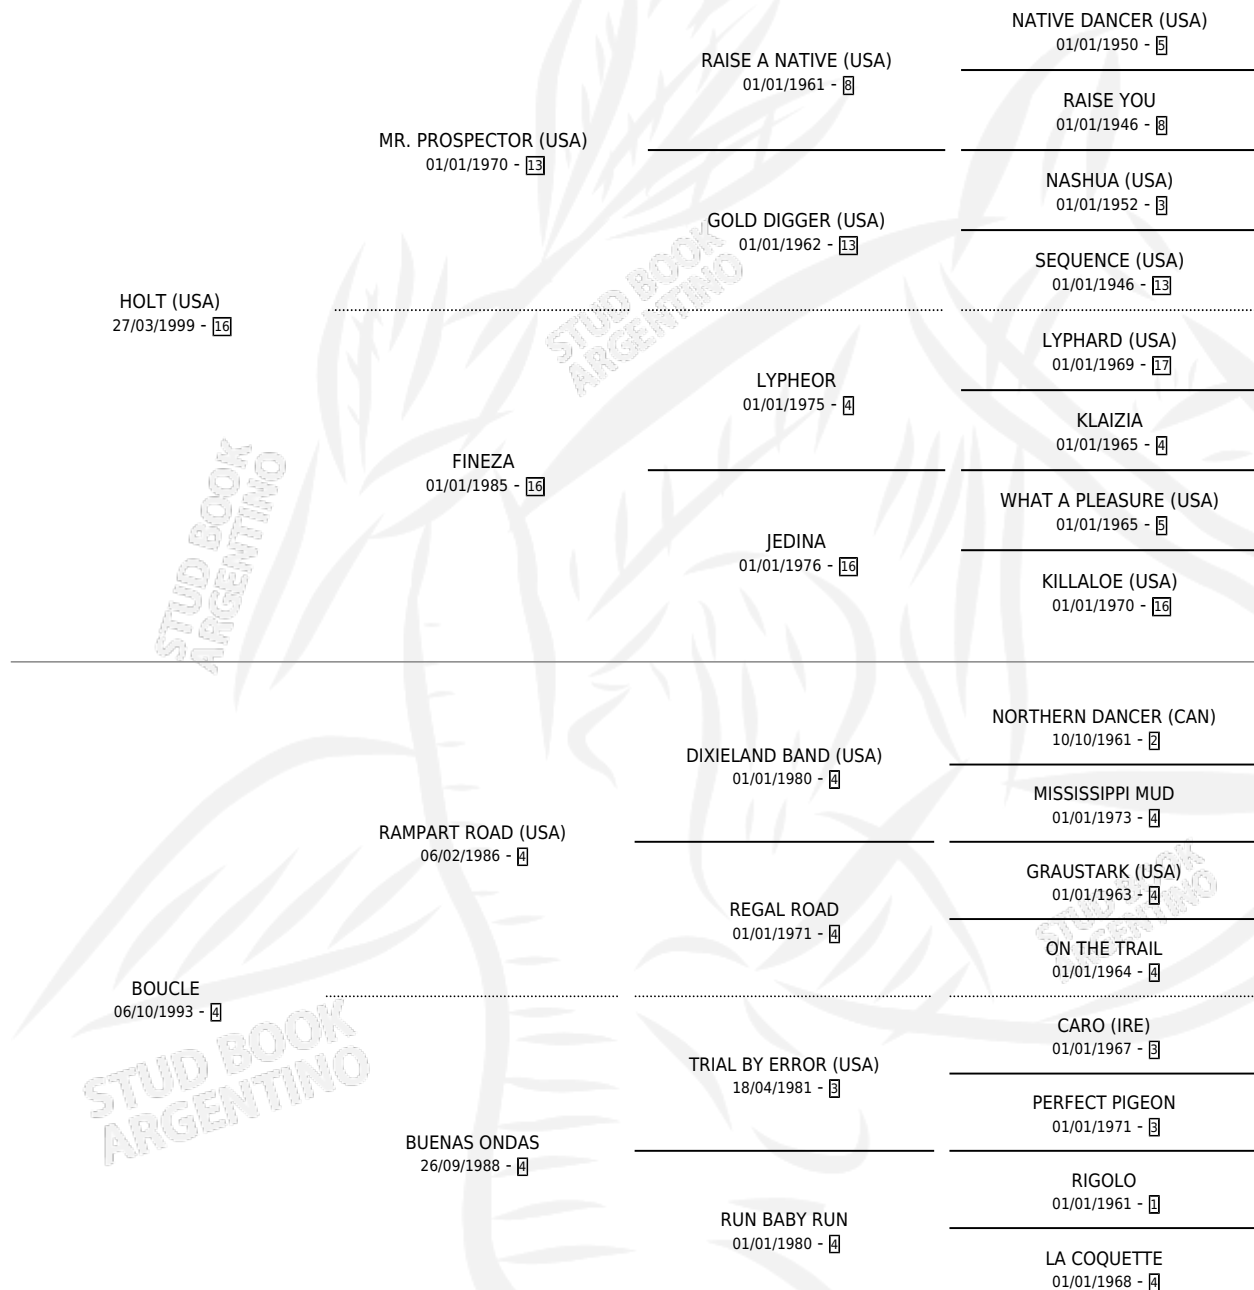

Lugar de nacimiento: San Lorenzo de Areco

Criador: Don Jesus

~

HIJOS

	MACHOS	HEMBRAS
7 NACIERON	1	6
4 CORRIERON	0	4
2 GANARON	0	2
0 GANADORES CL	0 GANADORES GR	0 GANADORES G1

PEDIGREE

CAMPAÑA

Solo carreras oficiales de Argentina