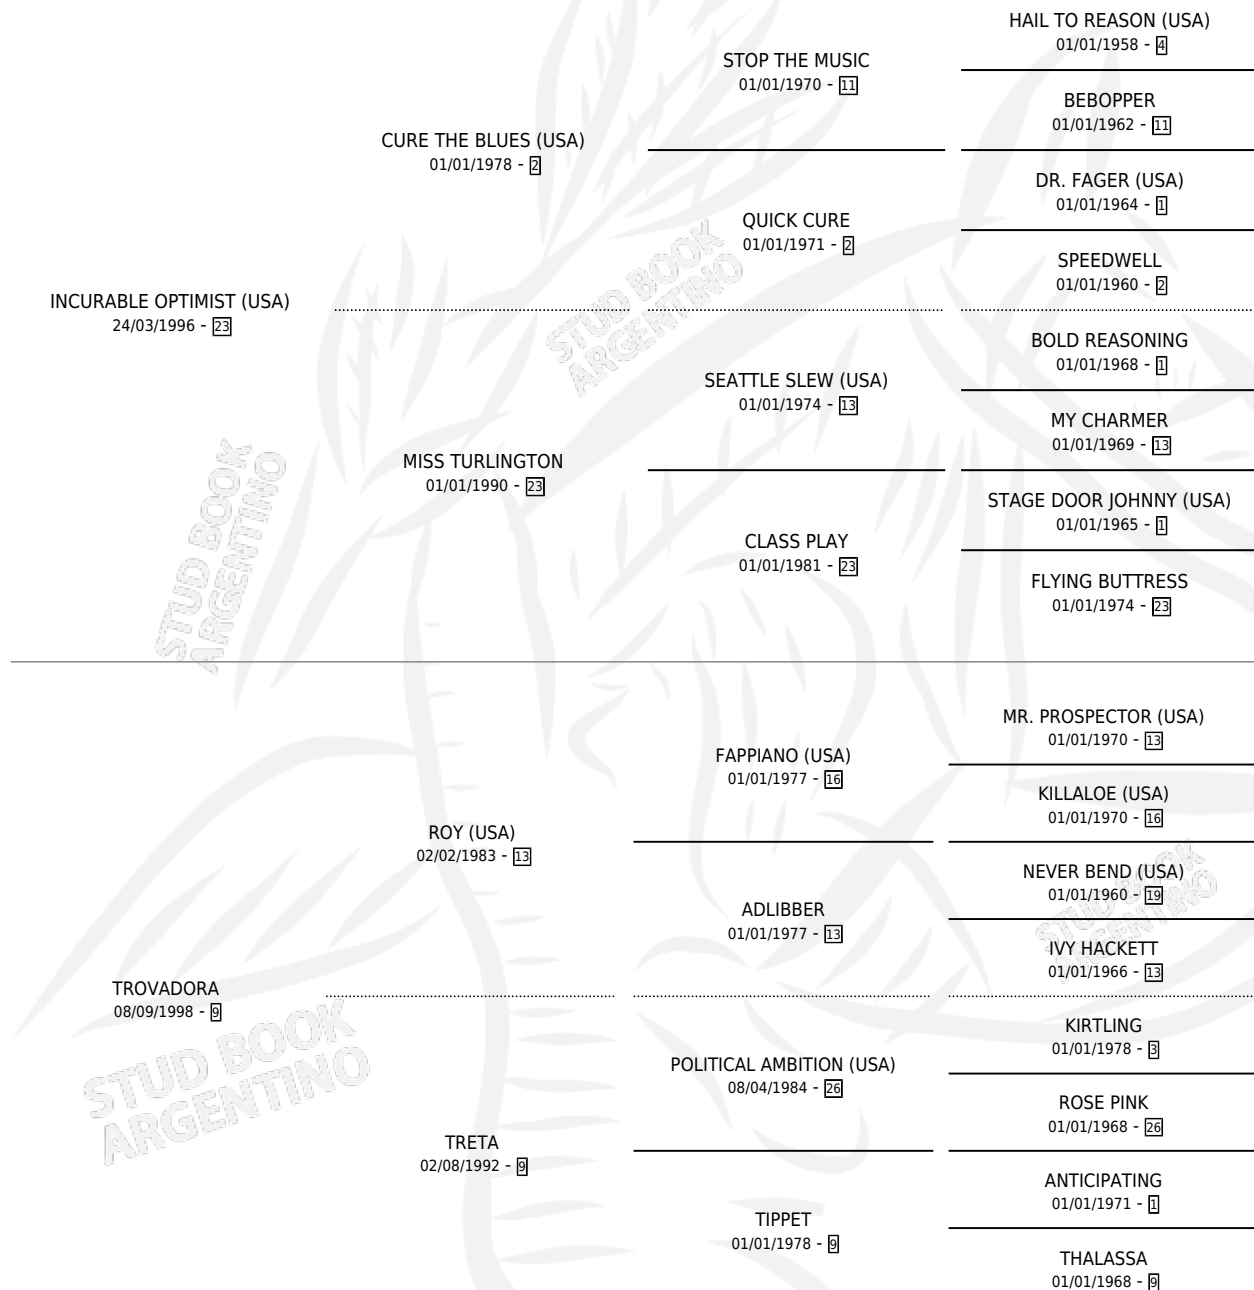

TROVADORA INC

por INCURABLE OPTIMIST (USA) y TROVADORA por ROY (USA)

Argentina · Hembra · Zaino · SP · 21/10/2005
Familia 9-g · Volumen 39

ESTADO

TIPIFICACIÓN SANGUÍNEA	X
TIPIFICACIÓN POR ADN	✓
PASAPORTE	X
IDENTIFICACIÓN POR MICROCHIP	X
REPRODUCTOR	✓

Lugar de nacimiento: San Lorenzo de Areco
Criador: Agropecuaria Pajas Blancas S. R. L.

~

HIJOS

	MACHOS	HEMBRAS
6 NACIERON	2	4
2 CORRIERON	1	1

SIN ACTUACIONES

PEDIGREE

CAMPAÑA

Solo carreras oficiales de Argentina