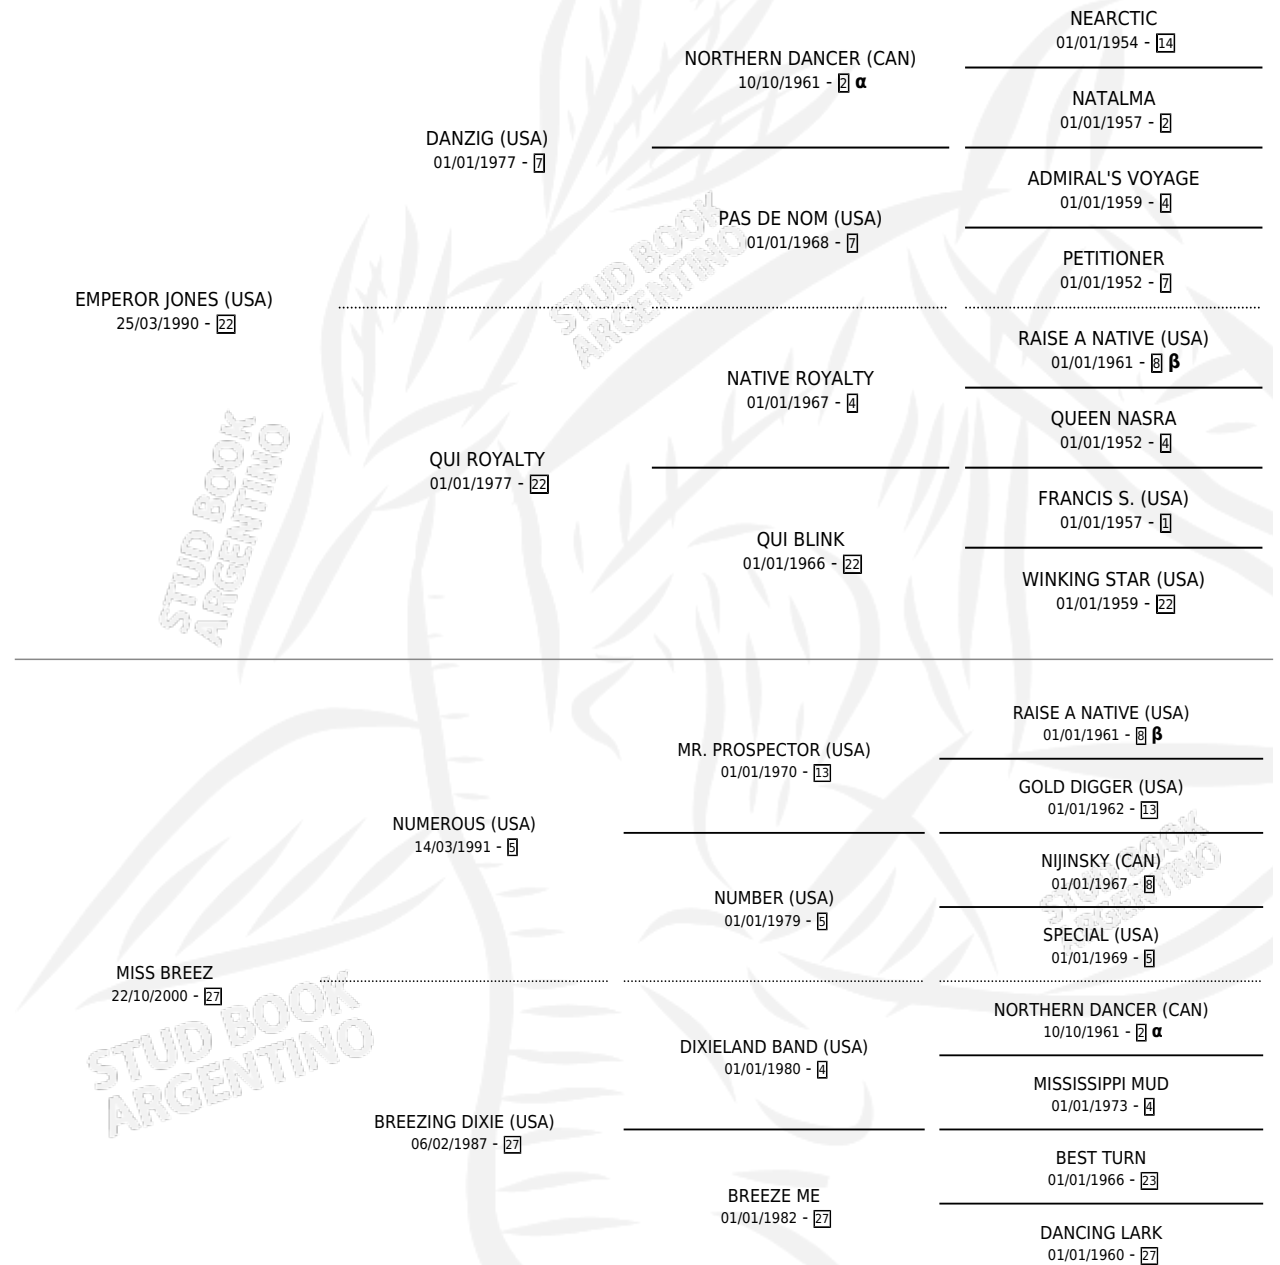

MISS MICAELA

por **EMPEROR JONES (USA)** y **MISS BREEZ** por **NUMEROUS (USA)**

Argentina · Hembra · Zaino · SP · 23/10/2005
Familia 27-a · Volumen 39

ESTADO

TIPIFICACIÓN SANGUÍNEA	X
TIPIFICACIÓN POR ADN	✓
PASAPORTE	X
IDENTIFICACIÓN POR MICROCHIP	X
REPRODUCTOR	✓

Lugar de nacimiento: San Lorenzo de Areco
Criador: Agropecuaria Pajas Blancas S. R. L.

PEDIGREE

INBREEDING : **α,β**

CAMPAÑA

Solo carreras oficiales de Argentina

POR EDAD

EDAD	CC	1°	2°	3°	4°	5°	NP	CLC	CLG	CLCG1	CLGG1	IMPORTE	GANANCIA / CC
2 AÑOS	1	0	0	0	0	0	1	0	0	0	0	\$0	\$0
3 AÑOS	6	1	0	0	2	1	2	0	0	0	0	\$28,840	\$4,807
TOTALES	7	1	0	0	2	1	3	0	0	0	0	\$28,840	\$4,120
%		14.3%	0.0%	0.0%	28.6%	14.3%	42.9%	0.0%	0.0%	0.0%	0.0%		

Ganadora en La Plata - \$28,840, a los 3 años.

POR DISTANCIA

HIPODROMO	CC	1°	2°	3°	4°	5°	NP	CLC	CLG	CLCG1	CLGG1	IMPORTE
LA PLATA	6	1	0	0	2	0	3	0	0	0	0	\$27,840
1100 MTS	3	1	0	0	1	0	1	0	0	0	0	\$25,920
1000 MTS	2	0	0	0	1	0	1	0	0	0	0	\$1,920
1400 MTS	1	0	0	0	0	0	1	0	0	0	0	\$0
LA PUNTA	1	0	0	0	0	1	0	0	0	0	0	\$1,000
1400 MTS	1	0	0	0	0	1	0	0	0	0	0	\$1,000