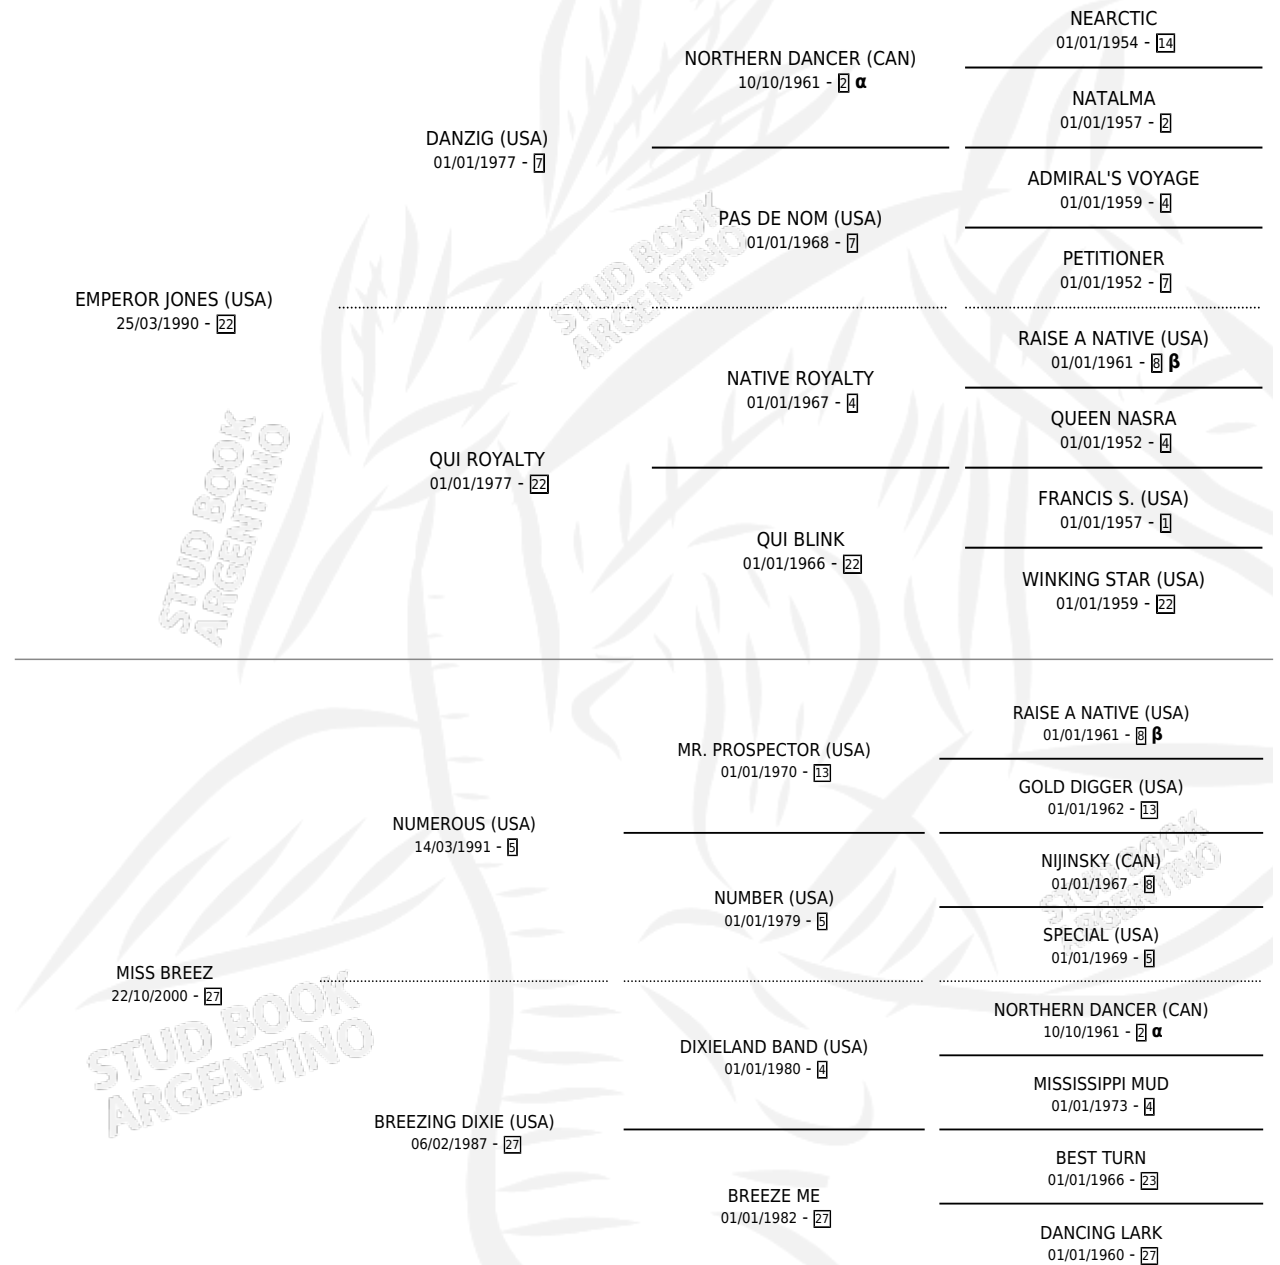

# MISS MICAELA

por **EMPEROR JONES (USA)** y **MISS BREEZ** por **NUMEROUS (USA)**

Argentina · Hembra · Zaino · SP · 23/10/2005  
Familia 27-a · Volumen 39

## ESTADO

TIPIFICACIÓN SANGUÍNEA	X
TIPIFICACIÓN POR ADN	✓
PASAPORTE	X
IDENTIFICACIÓN POR MICROCHIP	X
REPRODUCTOR	✓

**Lugar de nacimiento:** San Lorenzo de Areco  
**Criador:** Agropecuaria Pajas Blancas S. R. L.

## PEDIGREE

INBREEDING : **α,β**