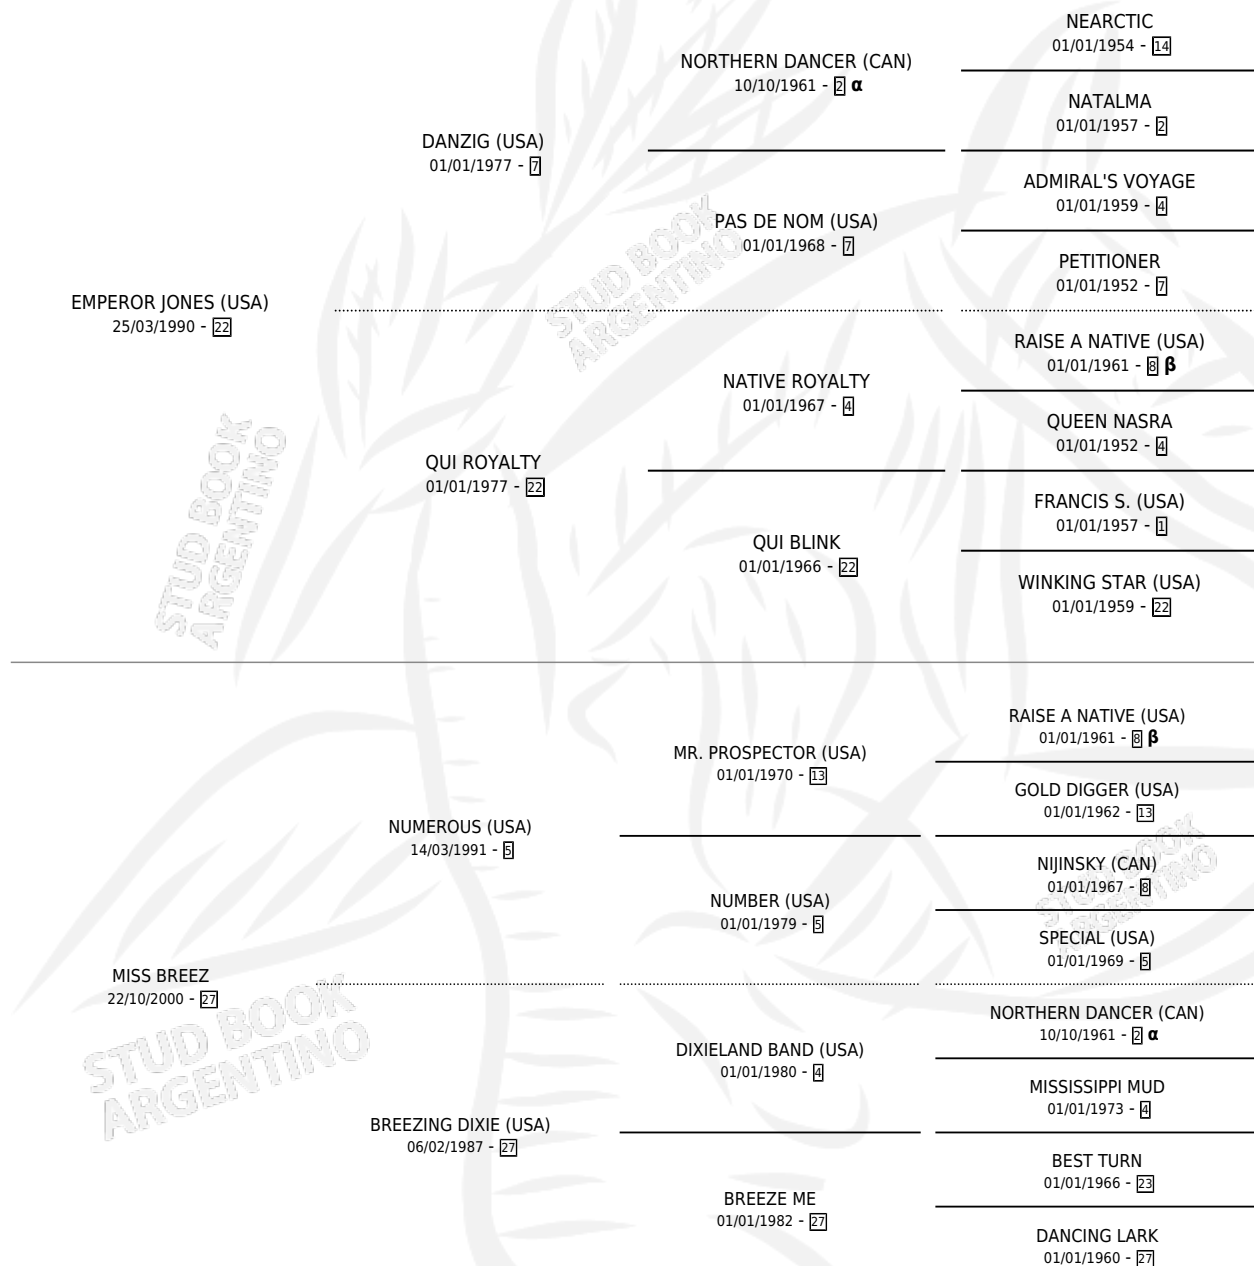

MISS MICAELA

por **EMPEROR JONES (USA)** y **MISS BREEZ por NUMEROUS (USA)**

Argentina · Hembra · Zaino · SP · 23/10/2005
Familia 27-a · Volumen 39

ESTADO

TIPIFICACIÓN SANGUÍNEA	X
TIPIFICACIÓN POR ADN	✓
PASAPORTE	X
IDENTIFICACIÓN POR MICROCHIP	X
REPRODUCTOR	✓

Lugar de nacimiento: San Lorenzo de Areco
Criador: Agropecuaria Pajas Blancas S. R. L.

PEDIGREE

INBREEDING : **α,β**