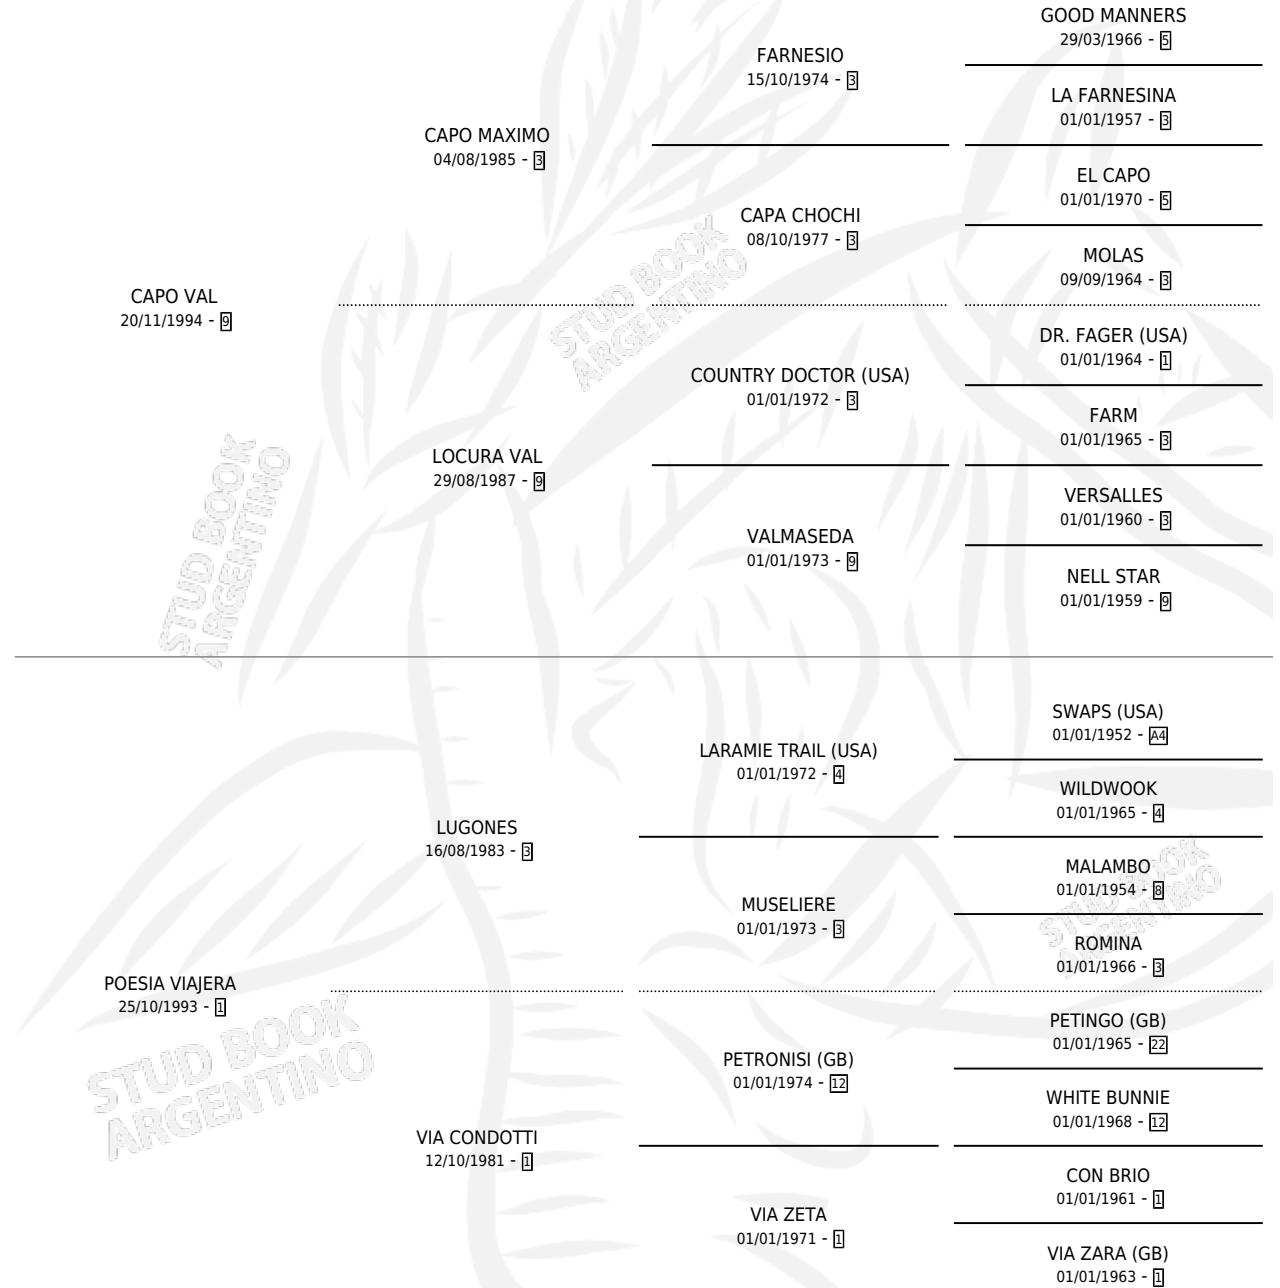

SUPER CAPO

por CAPO VAL y POESIA VIAJERA por LUGONES

Argentina · Macho · Zaino · SP · 01/11/2005
Familia 1-p · Volumen 39

ESTADO

TIPIFICACIÓN SANGUÍNEA	X
TIPIFICACIÓN POR ADN	X
PASAPORTE	X
IDENTIFICACIÓN POR MICROCHIP	X
REPRODUCTOR	X

Lugar de nacimiento: Maria Alicia

Criador: Tazzioli Ricardo Fabian

PEDIGREE

SUPER CAPO

Datos oficiales del Stud Book Argentino

Documento generado el 04/05/2026

studbook.org.ar