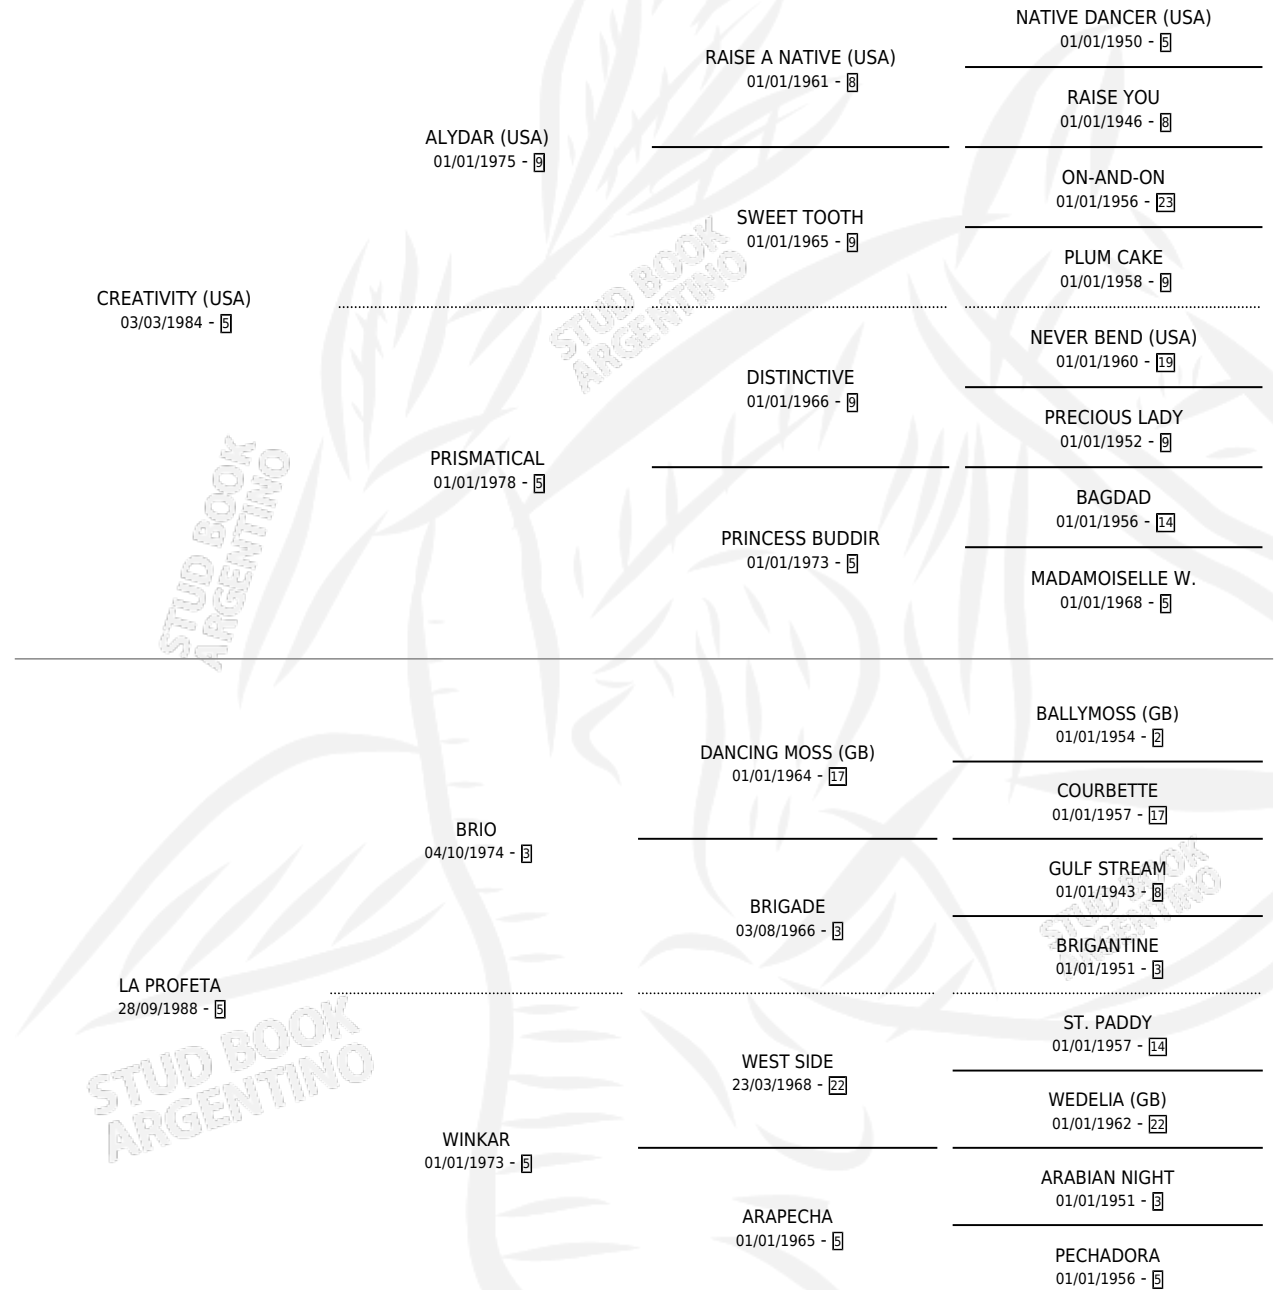

FE CREATIVI

por CREATIVITY (USA) y LA PROFETA por BRIO

Argentina · Hembra · Alazan · SP · 25/10/2005
Familia 5-a · Volumen 39

ESTADO

TIPIFICACIÓN SANGUÍNEA	X
TIPIFICACIÓN POR ADN	✓
PASAPORTE	X
IDENTIFICACIÓN POR MICROCHIP	X
REPRODUCTOR	✓

Lugar de nacimiento: Los Mimbres

Criador: Los Mimbres

PEDIGREE