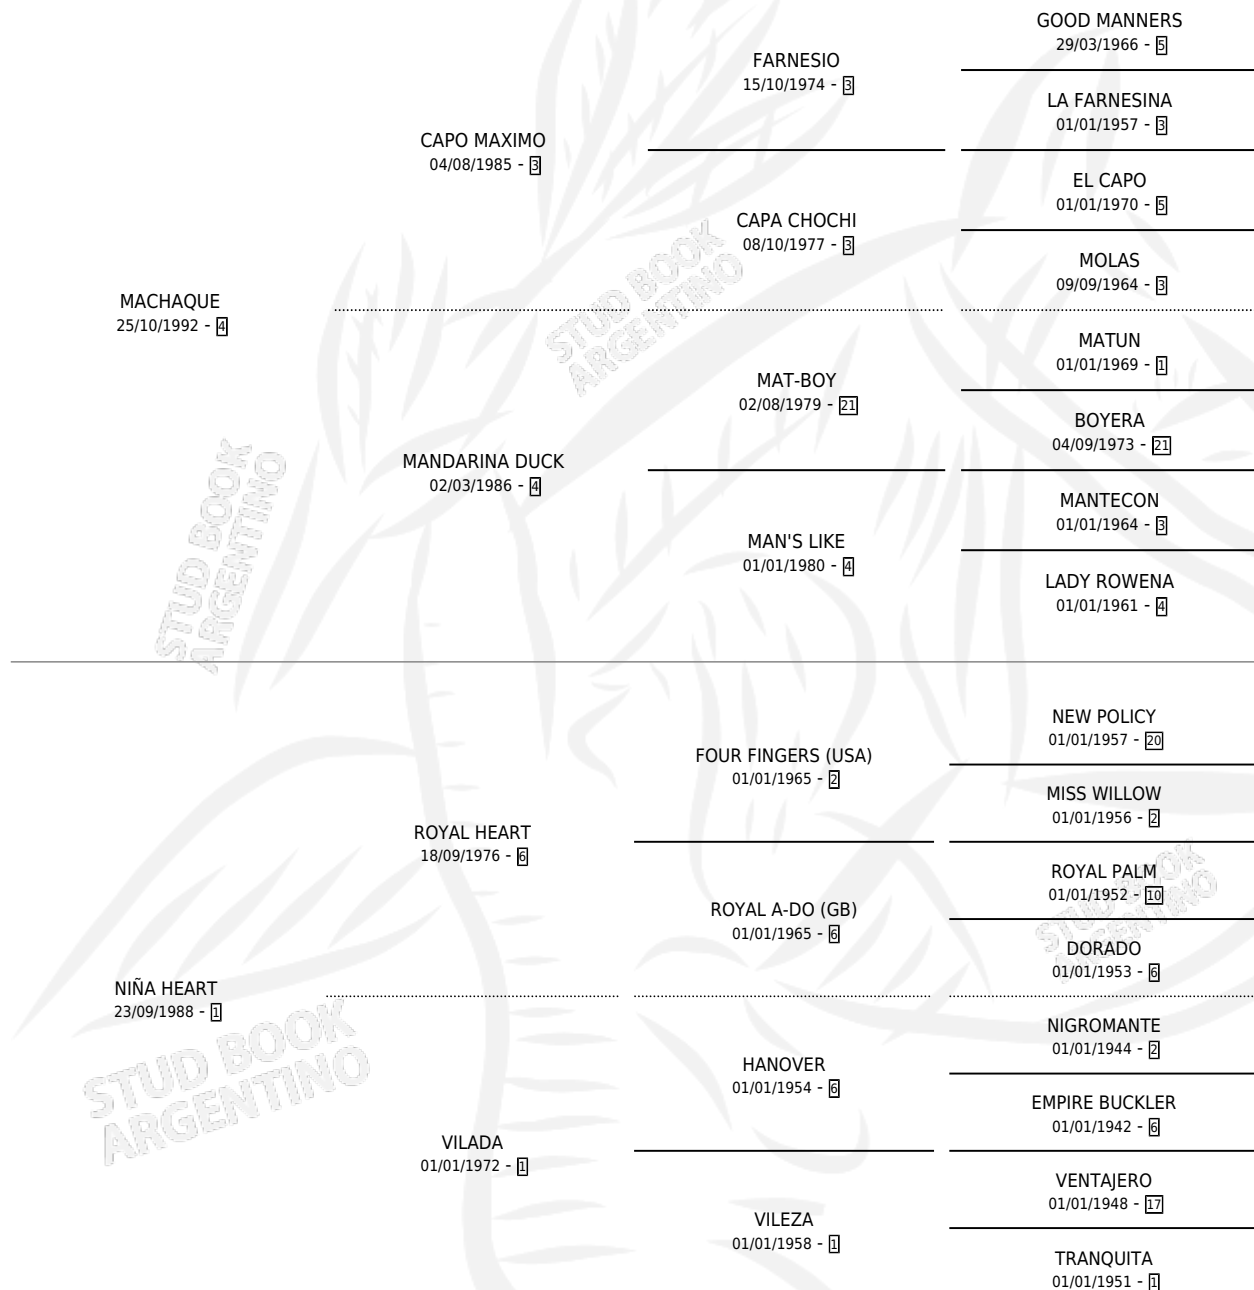

PODEROSA NIÑA

por MACHAQUE y NIÑA HEART por ROYAL HEART

Argentina · Hembra · Alazan · SP · 20/10/2005
Familia 1 · Volumen 39

ESTADO

TIPIFICACIÓN SANGUÍNEA	X
TIPIFICACIÓN POR ADN	✓
PASAPORTE	✓
IDENTIFICACIÓN POR MICROCHIP	X
REPRODUCTOR	X

Lugar de nacimiento: Nora Mabel

Criador: Sin dato

PEDIGREE

CAMPAÑA

Solo carreras oficiales de Argentina

POR EDAD

EDAD	CC	1°	2°	3°	4°	5°	NP	CLC	CLG	CLCG1	CLGG1	IMPORTE	GANANCIA / CC
4 AÑOS	1	0	0	0	0	0	1	1	0	0	0	\$0	\$0
5 AÑOS	2	0	0	0	0	0	2	0	0	0	0	\$0	\$0
TOTALES	3	0	0	0	0	0	3	1	0	0	0	\$0	\$0
%		0.0%	0.0%	0.0%	0.0%	0.0%	100%	33.3%	0.0%	0.0%	0.0%		