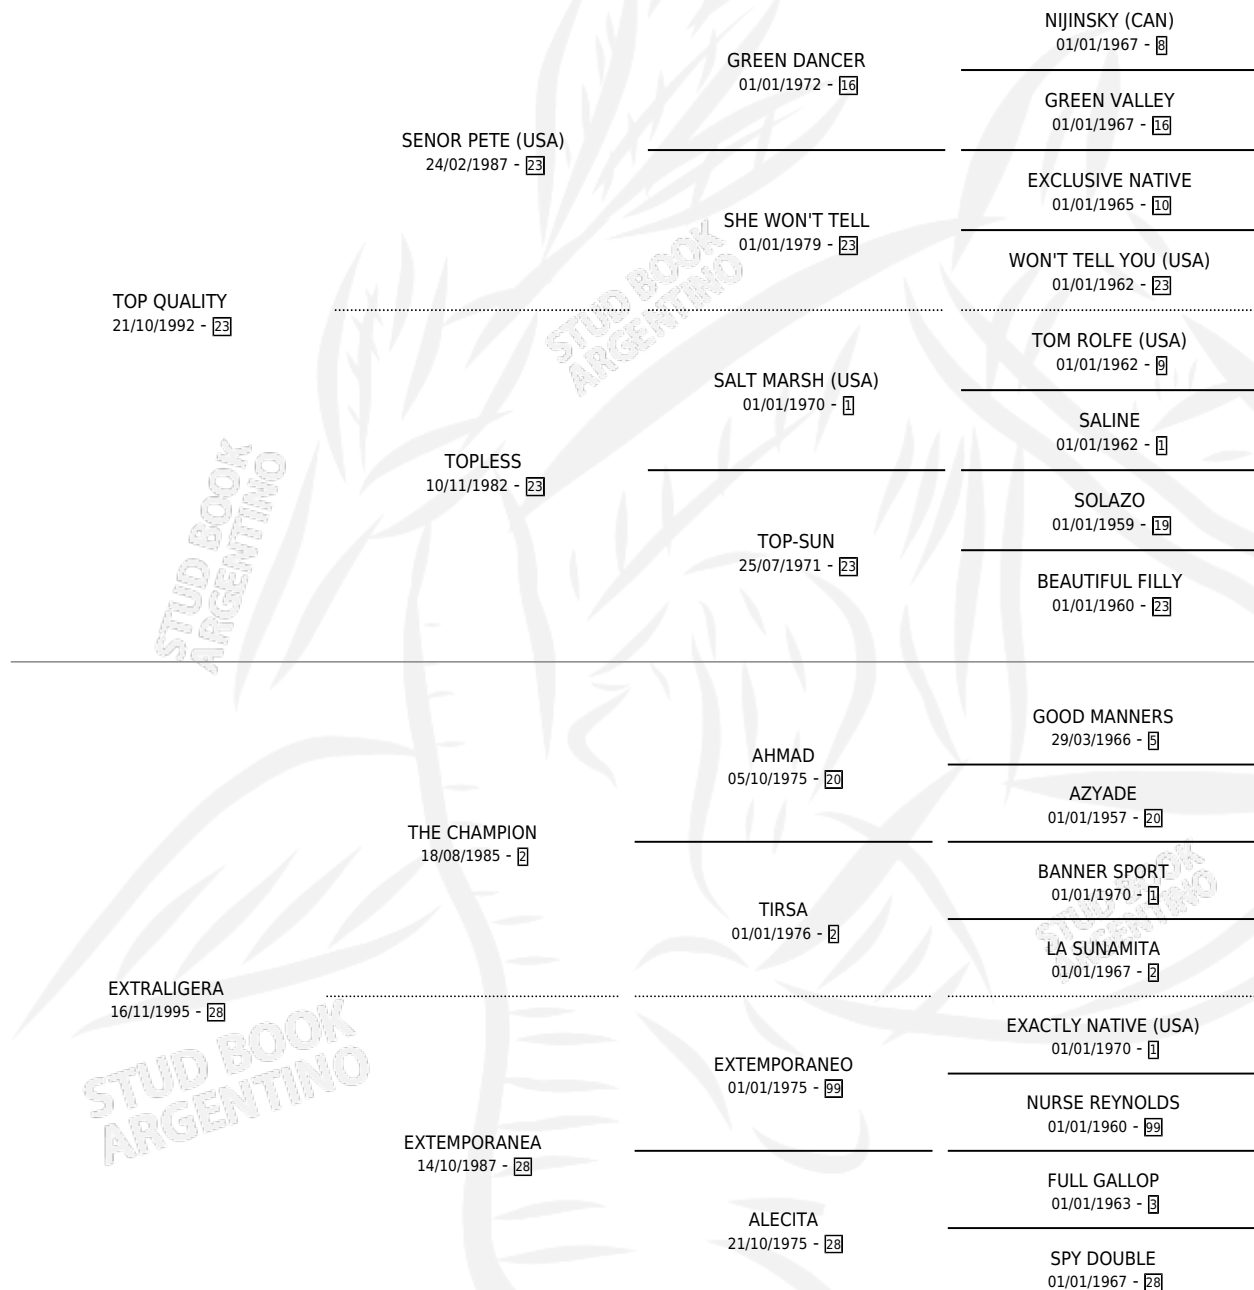

EXTRA TOP

por TOP QUALITY y EXTRALIGERA por THE CHAMPION

Argentina · Hembra · Zaino · SP · 09/11/2005
Familia 28 · Volumen 39

ESTADO

TIPIFICACIÓN SANGUÍNEA	X
TIPIFICACIÓN POR ADN	X
PASAPORTE	X
IDENTIFICACIÓN POR MICROCHIP	X
REPRODUCTOR	X

Lugar de nacimiento: Campo particular
Criador: Maitia Abel Isidoro

PEDIGREE