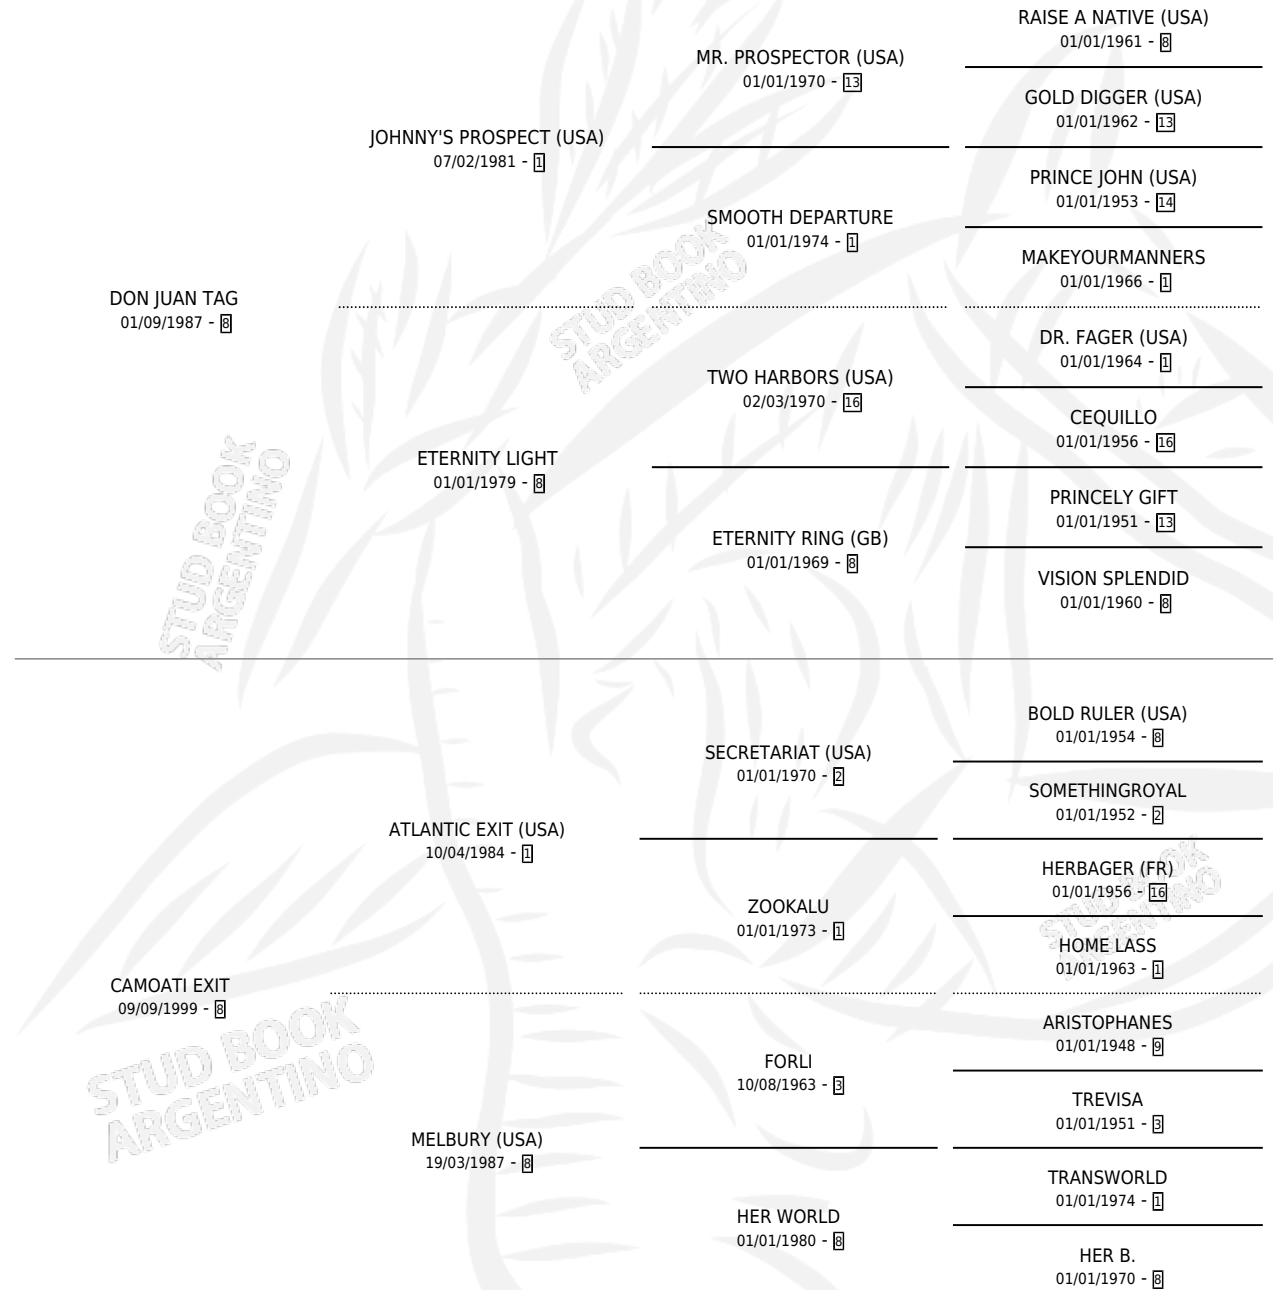

LA PUELCHIANA

por DON JUAN TAG y CAMOATI EXIT por ATLANTIC EXIT (USA)

Argentina · Hembra · Zaino · SP · 05/11/2005
Familia 8-h · Volumen 39

ESTADO

TIPIFICACIÓN SANGUÍNEA	X
TIPIFICACIÓN POR ADN	✓
PASAPORTE	X
IDENTIFICACIÓN POR MICROCHIP	X
REPRODUCTOR	X

Lugar de nacimiento: Los Cuatro Candados
Criador: Los Cuatro Candados

PEDIGREE

LA PUELCHEANA

Datos oficiales del Stud Book Argentino

Documento generado el 12/06/2026

studbook.org.ar