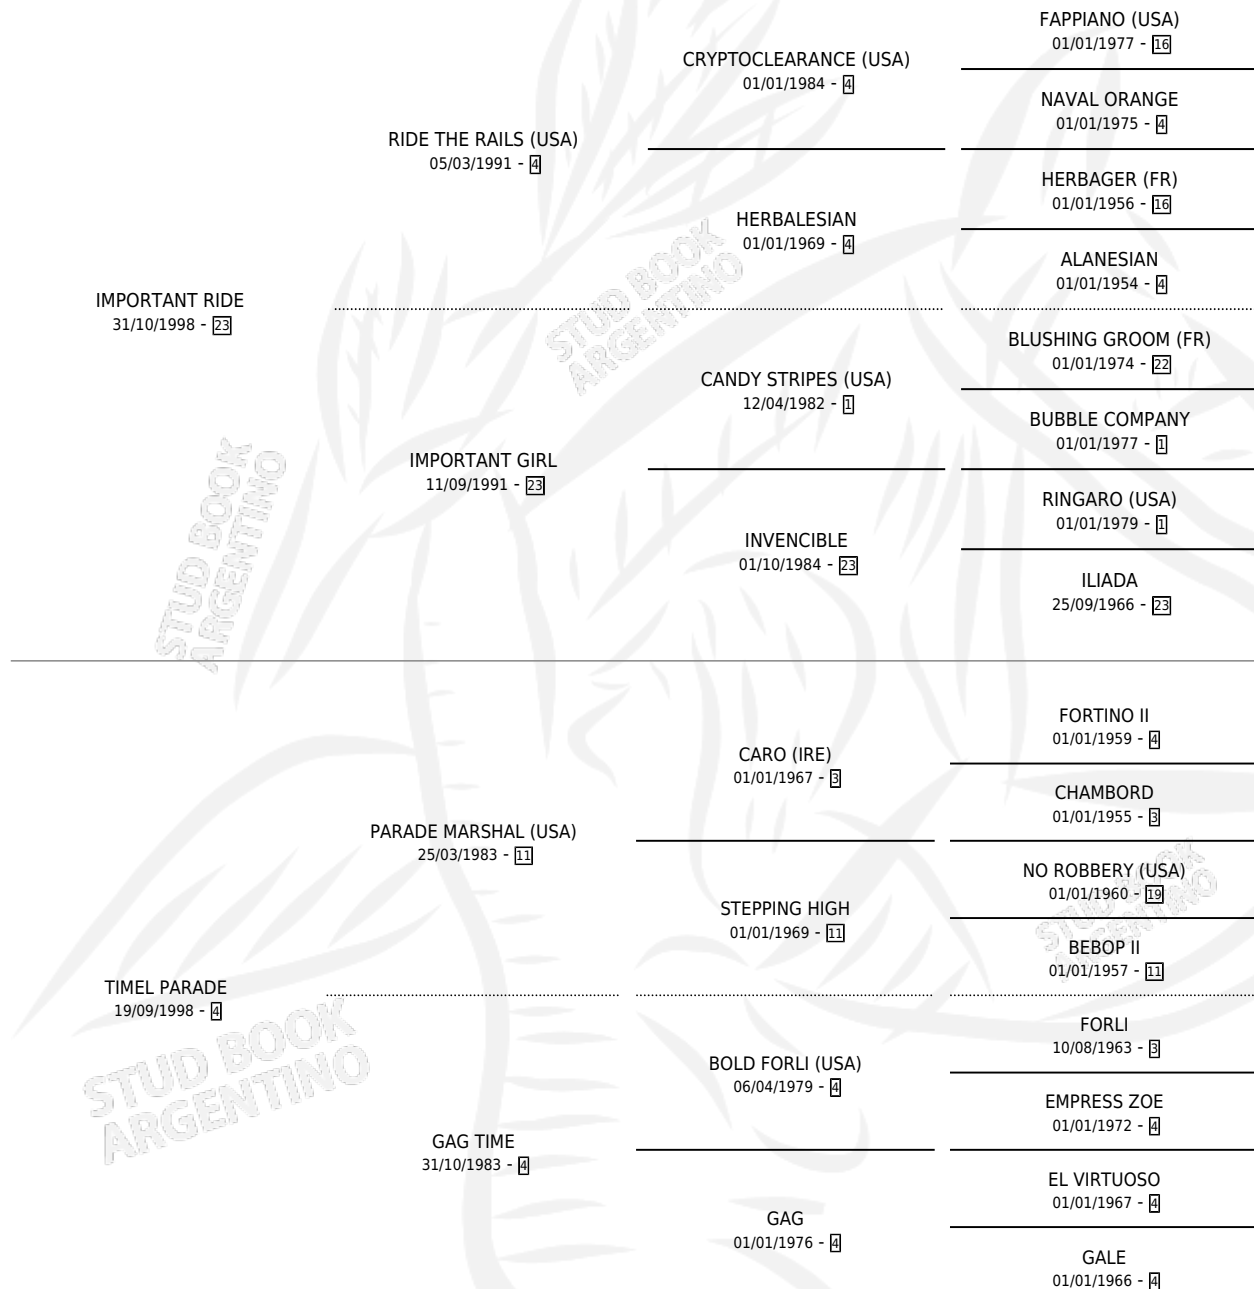

IMPORTANT TIME

por **IMPORTANT RIDE** y **TIMEL PARADE** por **PARADE MARSHAL (USA)**

Argentina · Hembra · Alazan · SP · 06/09/2005
Familia 4-k · Volumen 39

ESTADO

TIPIFICACIÓN SANGUÍNEA	X
TIPIFICACIÓN POR ADN	✓
PASAPORTE	✓
IDENTIFICACIÓN POR MICROCHIP	X
REPRODUCTOR	✓

Lugar de nacimiento: El Cartujo
Criador: El Cartujo

~

HIJOS

	MACHOS	HEMBRAS
5 NACIERON	4	1
3 CORRIERON	2	1
1 GANARON	0	1

0	0	0
GANADORES CL	GANADORES GR	GANADORES G1

PEDIGREE

CAMPAÑA

Solo carreras oficiales de Argentina