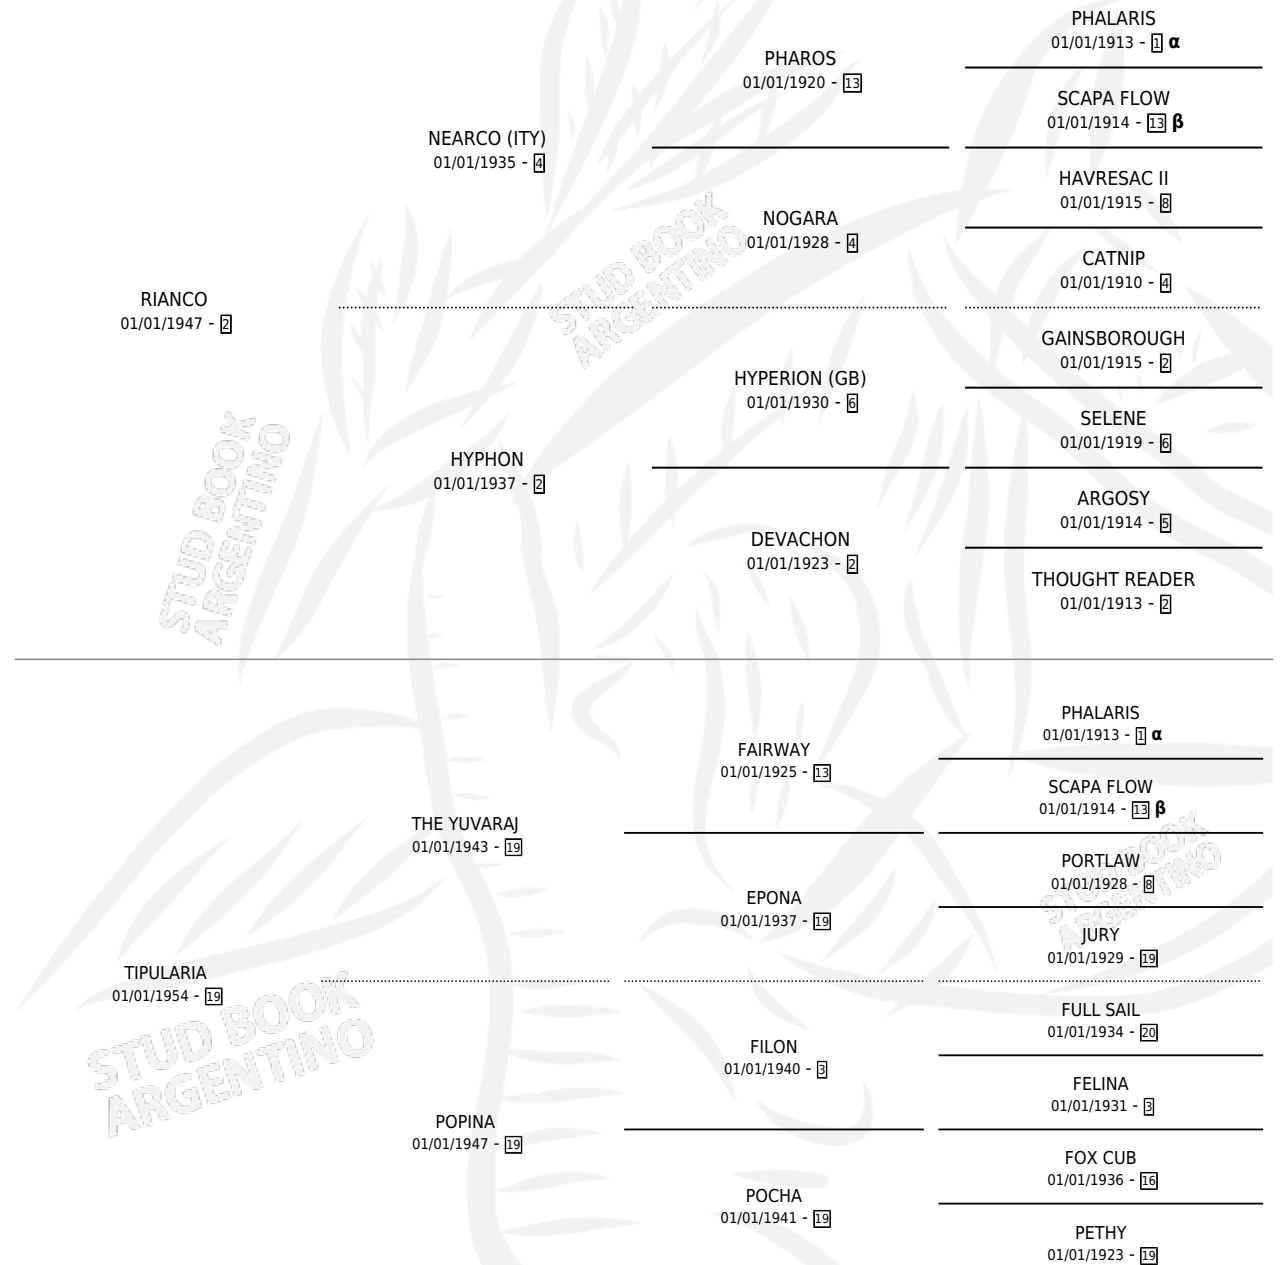

REPASADA

por RIANCO y TIPULARIA por THE YUVARAJ

Argentina · Hembra · Alazan · SP · 01/01/1959
Familia 19 · Volumen 23

ESTADO

| | |
|------------------------------|---|
| TIPIFICACIÓN SANGUÍNEA | X |
| TIPIFICACIÓN POR ADN | X |
| PASAPORTE | X |
| IDENTIFICACIÓN POR MICROCHIP | X |
| REPRODUCTOR | X |

Lugar de nacimiento: Campo particular

Criador: Sin dato

~

HIJOS

| | MACHOS | HEMBRAS |
|-----------------|--------|---------|
| 1 NACIERON | 0 | 1 |
| SIN ACTUACIONES | | |

PEDIGREE

INBREEDING : α, β

REPASADA